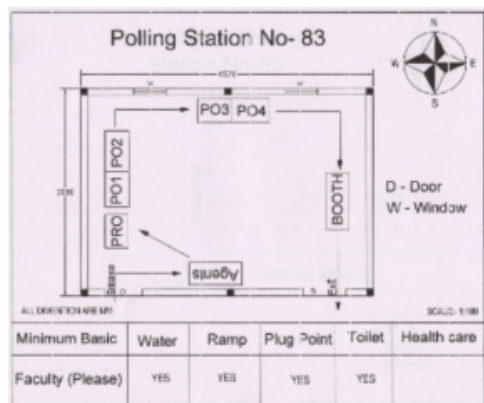

নির্বাচক নিবন্ধন আধিকারিকের স্বাক্ষর

Nazri Naksha

Google Map View

Polling Station Building Front View

Polling Station Front View

Cad View

Key MAP View

বিধানসভা নির্বাচনক্ষেত্রের নং, নাম : 292-হাঁসন  
ভাগ নং, নাম : 1-গ্রাম-আটকুলা (অংশ),