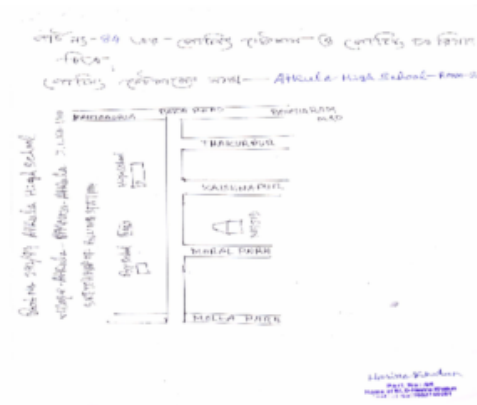

নির্বাচক নিবন্ধন আধিকারিকের স্বাক্ষর

Nazri Naksha

Google Map View

Polling Station Building Front View

Polling Station Front View

Cad View

Key MAP View

1 নাম : জহরুল ইসলাম পিতার নাম : আব্দুল কাদের বাড়ির নং : n0114 বয়স : পুরুষ	AAF2977007	ফটো উপলব্ধ	2 নাম : রেজিনা বিবি স্বামীর নাম : রবকুল সেখ বাড়ির নং : n0036 বয়স : 54 লিঙ্গ : মহিলা	AAF2280220	ফটো উপলব্ধ	3 নাম : রবকুল সেখ পিতার নাম : ওহাব সেখ বাড়ির নং : n0036 বয়স : 59 লিঙ্গ : পুরুষ	AAF2280238	ফটো উপলব্ধ
4 নাম : ময়জুন বিবি স্বামীর নাম : ওহাব সেখ বাড়ির নং : n0036 বয়স : 74 লিঙ্গ : মহিলা	WB/42/292/414208	ফটো উপলব্ধ	5 নাম : তানজিলা খাতুন অন্যান্য: আনারবান বিবি বাড়ির নং : n0031 বয়স : 33 লিঙ্গ : মহিলা	AAF1588763	ফটো উপলব্ধ	6 নাম : আমিনা বিবি স্বামীর নাম : সফিকুল সেখ বাড়ির নং : n0031 বয়স : 40 লিঙ্গ : মহিলা	AAF1800846	ফটো উপলব্ধ
7 নাম : মবিনা বিবি স্বামীর নাম : মসিবুর রহমান বাড়ির নং : n0168 বয়স : 58 লিঙ্গ : মহিলা	AAF2279313	ফটো উপলব্ধ	8 নাম : মসিবুর রহমান পিতার নাম : ফারাহেম শেখ বাড়ির নং : n0168 বয়স : 65 লিঙ্গ : পুরুষ	AAF2279321	ফটো উপলব্ধ	9 নাম : মাফিজা বিবি স্বামীর নাম : আনিকুল রহমান বাড়ির নং : n0156 বয়স : 33 লিঙ্গ : মহিলা	AAF1482827	ফটো উপলব্ধ
10 নাম : খাবিরুল রহমান পিতার নাম : সফিকুল রহমান বাড়ির নং : n0156 বয়স : 30 লিঙ্গ : পুরুষ	AAF1801109	ফটো উপলব্ধ	11 নাম : আনিকুল রহমান পিতার নাম : সফিকুল রহমান বাড়ির নং : n0156 বয়স : 35 লিঙ্গ : পুরুষ	AAF1482488	ফটো উপলব্ধ	12 নাম : জাহাঙ্গীরা বিবি স্বামীর নাম : সফিকুল রহমান বাড়ির নং : n0156 বয়স : 58 লিঙ্গ : মহিলা	WB/42/292/417571	ফটো উপলব্ধ
13 নাম : সফিকুল রহমান পিতার নাম : সিরাজসেখ বাড়ির নং : n0156 বয়স : 55 লিঙ্গ : পুরুষ	AAF2281525	ফটো উপলব্ধ	14 নাম : সাবিনা বিবি স্বামীর নাম : সাইফুল আলম বাড়ির নং : n0166 বয়স : 37 লিঙ্গ : মহিলা	MYH2530988	ফটো উপলব্ধ	15 নাম : মোহেনী হাসান পিতার নাম : নুরুল আলম বাড়ির নং : n0166 বয়স : 30 লিঙ্গ : পুরুষ	AAF1698497	ফটো উপলব্ধ
16 নাম : হামেদা বিবি স্বামীর নাম : নুরুল আলম বাড়ির নং : n0166 বয়স : 52 লিঙ্গ : মহিলা	WB/42/292/417575	ফটো উপলব্ধ	17 নাম : আলম নুরুল পিতার নাম : ফায়েজআলী বাড়ির নং : n0166 বয়স : 57 লিঙ্গ : পুরুষ	WB/42/292/417170	ফটো উপলব্ধ	18 নাম : আব্দুস সাকুর রহমতুল্লাহ পিতার নাম : মহম্মাদ ফায়েজ আলী বাড়ির নং : n0166 বয়স : 60 লিঙ্গ : পুরুষ	AAF2279529	ফটো উপলব্ধ
19 নাম : মোঃ আল আমিন পিতার নাম : আব্দুস সালাম বাড়ির নং : n0166 বয়স : 45 লিঙ্গ : পুরুষ	MYH2213817	ফটো উপলব্ধ	20 নাম : আব্দুস সালাম পিতার নাম : ফায়েজ আলী বাড়ির নং : n0166 বয়স : 40 লিঙ্গ : পুরুষ	AAF2279230	ফটো উপলব্ধ	21 নাম : সাহানা জ পারভীন স্বামীর নাম : মেহেবুব জাহেদী মোল্লা বাড়ির নং : n0174 বয়স : 30 লিঙ্গ : মহিলা	AAF1801083	ফটো উপলব্ধ
22 নাম : তরুলতা খাতুন স্বামীর নাম : সাগির মোল্লা বাড়ির নং : n0174 বয়স : 29 লিঙ্গ : মহিলা	AAF1800929	ফটো উপলব্ধ	23 নাম : সাগির মোল্লা পিতার নাম : ইসাউদ্দিন মোল্লা বাড়ির নং : n0174 বয়স : 33 লিঙ্গ : পুরুষ	AAF1386895	ফটো উপলব্ধ	24 নাম : রুবিনা বিবি স্বামীর নাম : ইসাউদ্দিন মোল্লা বাড়ির নং : n0174 বয়স : 54 লিঙ্গ : মহিলা	AAF2277747	ফটো উপলব্ধ
25 নাম : মানোয়ারা বিবি স্বামীর নাম : ইজাবুদ্দিন মোল্লা বাড়ির নং : n0174 বয়স : 54 লিঙ্গ : মহিলা	AAF2280956	ফটো উপলব্ধ	26 নাম : ইজাবুদ্দিন মোল্লা পিতার নাম : আব্দুল্লাখা মোল্লা বাড়ির নং : n0174 বয়স : 58 লিঙ্গ : পুরুষ	AAF2280964	ফটো উপলব্ধ	27 নাম : হক আব্দুল পিতার নাম : মতিন সেখ বাড়ির নং : n0085 বয়স : পুরুষ	AAF2982551	ফটো উপলব্ধ
28 নাম : অসেমা বিবি স্বামীর নাম : নাদের আলী বাড়ির নং : n0130 বয়স : 39 লিঙ্গ : মহিলা	AAF1044288	ফটো উপলব্ধ	29 নাম : নাদের আলী স্বামীর নাম : হামজার সেখ বাড়ির নং : n0130 বয়স : 45 লিঙ্গ : পুরুষ	MYH2644706	ফটো উপলব্ধ	30 নাম : হাসিবা খাতুন পিতার নাম : হামজার সেখ বাড়ির নং : n0130 বয়স : 56 লিঙ্গ : মহিলা	WB/42/292/417565	ফটো উপলব্ধ