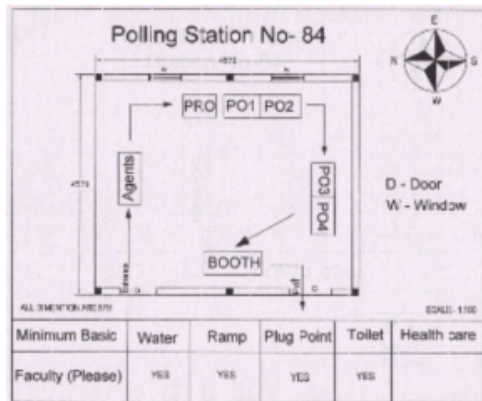

নির্বাচক নিবন্ধন আধিকারিকের স্বাক্ষর

Nazri Naksha

Google Map View

Polling Station Building Front View

Polling Station Front View

Cad View

Key MAP View

1 নাম : জহরুল ইসলাম পিতার নাম : আব্দুল কাদের বাড়ির নং : n0114 বয়স : পুরুষ	AAF2977007	ফটো উপলব্ধ	2 নাম : রেজিনা বিবি স্বামীর নাম : রবকুল সেখ বাড়ির নং : n0036 বয়স : 54 লিঙ্গ : মহিলা	AAF2280220	ফটো উপলব্ধ	3 নাম : রবকুল সেখ পিতার নাম : ওহাব সেখ বাড়ির নং : n0036 বয়স : 59 লিঙ্গ : পুরুষ	AAF2280238	ফটো উপলব্ধ
4 নাম : ময়জুন বিবি স্বামীর নাম : ওহাব সেখ বাড়ির নং : n0036 বয়স : 74 লিঙ্গ : মহিলা	WB/42/292/414208	ফটো উপলব্ধ	5 নাম : তানজিলা খাতুন অন্যান্য: আনারবান বিবি বাড়ির নং : n0031 বয়স : 33 লিঙ্গ : মহিলা	AAF1588763	ফটো উপলব্ধ	6 নাম : আমিনা বিবি স্বামীর নাম : সফিকুল সেখ বাড়ির নং : n0031 বয়স : 40 লিঙ্গ : মহিলা	AAF1800846	ফটো উপলব্ধ
7 নাম : মবিনা বিবি স্বামীর নাম : মসিবুর রহমান বাড়ির নং : n0168 বয়স : 58 লিঙ্গ : মহিলা	AAF2279313	ফটো উপলব্ধ	8 নাম : মসিবুর রহমান পিতার নাম : ফারাহেম শেখ বাড়ির নং : n0168 বয়স : 65 লিঙ্গ : পুরুষ	AAF2279321	ফটো উপলব্ধ	9 নাম : মাফিজা বিবি স্বামীর নাম : আনিকুল রহমান বাড়ির নং : n0156 বয়স : 33 লিঙ্গ : মহিলা	AAF1482827	ফটো উপলব্ধ
10 নাম : খাবিরুল রহমান পিতার নাম : সফিকুল রহমান বাড়ির নং : n0156 বয়স : 30 লিঙ্গ : পুরুষ	AAF1801109	ফটো উপলব্ধ	11 নাম : আনিকুল রহমান পিতার নাম : সফিকুল রহমান বাড়ির নং : n0156 বয়স : 35 লিঙ্গ : পুরুষ	AAF1482488	ফটো উপলব্ধ	12 নাম : জাহাঙ্গীরা বিবি স্বামীর নাম : সফিকুল রহমান বাড়ির নং : n0156 বয়স : 58 লিঙ্গ : মহিলা	WB/42/292/417571	ফটো উপলব্ধ
13 নাম : সফিকুল রহমান পিতার নাম : সিরাজসেখ বাড়ির নং : n0156 বয়স : 55 লিঙ্গ : পুরুষ	AAF2281525	ফটো উপলব্ধ	14 নাম : সাবিনা বিবি স্বামীর নাম : সাইফুল আলম বাড়ির নং : n0166 বয়স : 37 লিঙ্গ : মহিলা	MYH2530988	ফটো উপলব্ধ	15 নাম : মোহেনী হাসান পিতার নাম : নুরুল আলম বাড়ির নং : n0166 বয়স : 30 লিঙ্গ : পুরুষ	AAF1698497	ফটো উপলব্ধ
16 নাম : হামেদা বিবি স্বামীর নাম : নুরুল আলম বাড়ির নং : n0166 বয়স : 52 লিঙ্গ : মহিলা	WB/42/292/417575	ফটো উপলব্ধ	17 নাম : আলম নুরুল পিতার নাম : ফায়েজআলী বাড়ির নং : n0166 বয়স : 57 লিঙ্গ : পুরুষ	WB/42/292/417170	ফটো উপলব্ধ	18 নাম : আব্দুস সাকুর রহমতুল্লাহ পিতার নাম : মহম্মাদ ফায়েজ আলী বাড়ির নং : n0166 বয়স : 60 লিঙ্গ : পুরুষ	AAF2279529	ফটো উপলব্ধ
19 নাম : মোঃ আল আমিন পিতার নাম : আব্দুস সালাম বাড়ির নং : n0166 বয়স : 45 লিঙ্গ : পুরুষ	MYH2213817	ফটো উপলব্ধ	20 নাম : আব্দুস সালাম পিতার নাম : ফায়েজ আলী বাড়ির নং : n0166 বয়স : 40 লিঙ্গ : পুরুষ	AAF2279230	ফটো উপলব্ধ	21 নাম : সাহানা জ পারভীন স্বামীর নাম : মেহেবুব জাহেদী মোল্লা বাড়ির নং : n0174 বয়স : 30 লিঙ্গ : মহিলা	AAF1801083	ফটো উপলব্ধ
22 নাম : তরুলতা খাতুন স্বামীর নাম : সাগির মোল্লা বাড়ির নং : n0174 বয়স : 29 লিঙ্গ : মহিলা	AAF1800929	ফটো উপলব্ধ	23 নাম : সাগির মোল্লা পিতার নাম : ইসাউদ্দিন মোল্লা বাড়ির নং : n0174 বয়স : 33 লিঙ্গ : পুরুষ	AAF1386895	ফটো উপলব্ধ	24 নাম : রুবিনা বিবি স্বামীর নাম : ইসাউদ্দিন মোল্লা বাড়ির নং : n0174 বয়স : 54 লিঙ্গ : মহিলা	AAF2277747	ফটো উপলব্ধ
25 নাম : মানোয়ারা বিবি স্বামীর নাম : ইজাবুদ্দিন মোল্লা বাড়ির নং : n0174 বয়স : 54 লিঙ্গ : মহিলা	AAF2280956	ফটো উপলব্ধ	26 নাম : ইজাবুদ্দিন মোল্লা পিতার নাম : আব্দুল্লাখা মোল্লা বাড়ির নং : n0174 বয়স : 58 লিঙ্গ : পুরুষ	AAF2280964	ফটো উপলব্ধ	27 নাম : হক আব্দুল পিতার নাম : মতিন সেখ বাড়ির নং : n0085 বয়স : পুরুষ	AAF2982551	ফটো উপলব্ধ
28 নাম : অসেমা বিবি স্বামীর নাম : নাদের আলী বাড়ির নং : n0130 বয়স : 39 লিঙ্গ : মহিলা	AAF1044288	ফটো উপলব্ধ	29 নাম : নাদের আলী স্বামীর নাম : হামজার সেখ বাড়ির নং : n0130 বয়স : 45 লিঙ্গ : পুরুষ	MYH2644706	ফটো উপলব্ধ	30 নাম : হাসিবা খাতুন পিতার নাম : হামজার সেখ বাড়ির নং : n0130 বয়স : 56 লিঙ্গ : মহিলা	WB/42/292/417565	ফটো উপলব্ধ