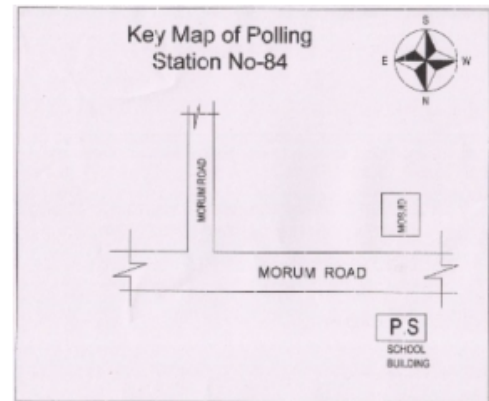

নির্বাচক নিবন্ধন আধিকারিকের স্বাক্ষর

Nazri Naksha

Google Map View

Polling Station Building Front View

Polling Station Front View

Cad View

Key MAP View

1 নাম : জহরুল ইসলাম পিতার নাম : আব্দুল কাদের বাড়ির নং : n0114 বয়স : পুরুষ	AAF2977007	ফটো উপলব্ধ	2 নাম : রেজিনা বিবি স্বামীর নাম : রবকুল সেখ বাড়ির নং : n0036 বয়স : 54 লিঙ্গ : মহিলা	AAF2280220	ফটো উপলব্ধ	3 নাম : রবকুল সেখ পিতার নাম : ওহাব সেখ বাড়ির নং : n0036 বয়স : 59 লিঙ্গ : পুরুষ	AAF2280238	ফটো উপলব্ধ
4 নাম : ময়জুন বিবি স্বামীর নাম : ওহাব সেখ বাড়ির নং : n0036 বয়স : 74 লিঙ্গ : মহিলা	WB/42/292/414208	ফটো উপলব্ধ	5 নাম : তানজিলা খাতুন অন্যান্য: আনারবান বিবি বাড়ির নং : n0031 বয়স : 33 লিঙ্গ : মহিলা	AAF1588763	ফটো উপলব্ধ	6 নাম : আমিনা বিবি স্বামীর নাম : সফিকুল সেখ বাড়ির নং : n0031 বয়স : 40 লিঙ্গ : মহিলা	AAF1800846	ফটো উপলব্ধ
7 নাম : মবিনা বিবি স্বামীর নাম : মসিবুর রহমান বাড়ির নং : n0168 বয়স : 58 লিঙ্গ : মহিলা	AAF2279313	ফটো উপলব্ধ	8 নাম : মসিবুর রহমান পিতার নাম : ফারাহেম শেখ বাড়ির নং : n0168 বয়স : 65 লিঙ্গ : পুরুষ	AAF2279321	ফটো উপলব্ধ	9 নাম : মাফিজা বিবি স্বামীর নাম : আনিকুল রহমান বাড়ির নং : n0156 বয়স : 33 লিঙ্গ : মহিলা	AAF1482827	ফটো উপলব্ধ
10 নাম : খাবিরুল রহমান পিতার নাম : সফিকুল রহমান বাড়ির নং : n0156 বয়স : 30 লিঙ্গ : পুরুষ	AAF1801109	ফটো উপলব্ধ	11 নাম : আনিকুল রহমান পিতার নাম : সফিকুল রহমান বাড়ির নং : n0156 বয়স : 35 লিঙ্গ : পুরুষ	AAF1482488	ফটো উপলব্ধ	12 নাম : জাহাঙ্গীরা বিবি স্বামীর নাম : সফিকুল রহমান বাড়ির নং : n0156 বয়স : 58 লিঙ্গ : মহিলা	WB/42/292/417571	ফটো উপলব্ধ
13 নাম : সফিকুল রহমান পিতার নাম : সিরাজসেখ বাড়ির নং : n0156 বয়স : 55 লিঙ্গ : পুরুষ	AAF2281525	ফটো উপলব্ধ	14 নাম : সাবিনা বিবি স্বামীর নাম : সাইফুল আলম বাড়ির নং : n0166 বয়স : 37 লিঙ্গ : মহিলা	MYH2530988	ফটো উপলব্ধ	15 নাম : মোহেনী হাসান পিতার নাম : নুরুল আলম বাড়ির নং : n0166 বয়স : 30 লিঙ্গ : পুরুষ	AAF1698497	ফটো উপলব্ধ
16 নাম : হামেদা বিবি স্বামীর নাম : নুরুল আলম বাড়ির নং : n0166 বয়স : 52 লিঙ্গ : মহিলা	WB/42/292/417575	ফটো উপলব্ধ	17 নাম : আলম নুরুল পিতার নাম : ফায়েজআলী বাড়ির নং : n0166 বয়স : 57 লিঙ্গ : পুরুষ	WB/42/292/417170	ফটো উপলব্ধ	18 নাম : আব্দুস সাকুর রহমতুল্লাহ পিতার নাম : মহম্মাদ ফায়েজ আলী বাড়ির নং : n0166 বয়স : 60 লিঙ্গ : পুরুষ	AAF2279529	ফটো উপলব্ধ
19 নাম : মোঃ আল আমিন পিতার নাম : আব্দুস সালাম বাড়ির নং : n0166 বয়স : 45 লিঙ্গ : পুরুষ	MYH2213817	ফটো উপলব্ধ	20 নাম : আব্দুস সালাম পিতার নাম : ফায়েজ আলী বাড়ির নং : n0166 বয়স : 40 লিঙ্গ : পুরুষ	AAF2279230	ফটো উপলব্ধ	21 নাম : সাহানা জ পারভীন স্বামীর নাম : মেহেবুব জাহেদী মোল্লা বাড়ির নং : n0174 বয়স : 30 লিঙ্গ : মহিলা	AAF1801083	ফটো উপলব্ধ
22 নাম : তরুলতা খাতুন স্বামীর নাম : সাগির মোল্লা বাড়ির নং : n0174 বয়স : 29 লিঙ্গ : মহিলা	AAF1800929	ফটো উপলব্ধ	23 নাম : সাগির মোল্লা পিতার নাম : ইসাউদ্দিন মোল্লা বাড়ির নং : n0174 বয়স : 33 লিঙ্গ : পুরুষ	AAF1386895	ফটো উপলব্ধ	24 নাম : রুবিনা বিবি স্বামীর নাম : ইসাউদ্দিন মোল্লা বাড়ির নং : n0174 বয়স : 54 লিঙ্গ : মহিলা	AAF2277747	ফটো উপলব্ধ
25 নাম : মানোয়ারা বিবি স্বামীর নাম : ইজাবুদ্দিন মোল্লা বাড়ির নং : n0174 বয়স : 54 লিঙ্গ : মহিলা	AAF2280956	ফটো উপলব্ধ	26 নাম : ইজাবুদ্দিন মোল্লা পিতার নাম : আব্দুল্লাখা মোল্লা বাড়ির নং : n0174 বয়স : 58 লিঙ্গ : পুরুষ	AAF2280964	ফটো উপলব্ধ	27 নাম : হক আব্দুল পিতার নাম : মতিন সেখ বাড়ির নং : n0085 বয়স : পুরুষ	AAF2982551	ফটো উপলব্ধ
28 নাম : অসেমা বিবি স্বামীর নাম : নাদের আলী বাড়ির নং : n0130 বয়স : 39 লিঙ্গ : মহিলা	AAF1044288	ফটো উপলব্ধ	29 নাম : নাদের আলী স্বামীর নাম : হামজার সেখ বাড়ির নং : n0130 বয়স : 45 লিঙ্গ : পুরুষ	MYH2644706	ফটো উপলব্ধ	30 নাম : হাসিবা খাতুন পিতার নাম : হামজার সেখ বাড়ির নং : n0130 বয়স : 56 লিঙ্গ : মহিলা	WB/42/292/417565	ফটো উপলব্ধ