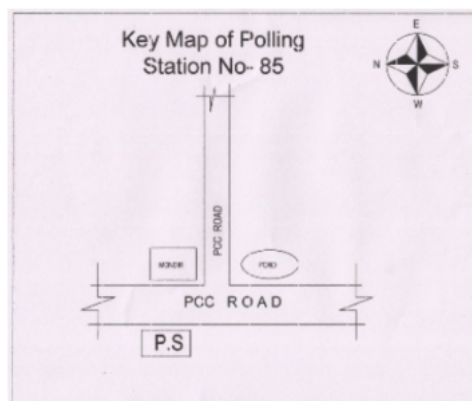

নির্বাচক নিবন্ধন আধিকারিকের স্বাক্ষর

Nazri Naksha

Google Map View

Polling Station Building Front View

Polling Station Front View

Cad View

Key MAP View

1 নাম : লক্ষি চন্দ্র স্বামীর নাম: রামকৃষ্ণ চন্দ্র বাড়ির নং : n0379 বয়স : 27 লিঙ্গ : মহিলা	AAF2041093 ফটো উপলব্ধ	2 নাম : শ্রীনন্দন পাল পিতার নাম: ভক্তিব্রজ পাল বাড়ির নং : n0197 বয়স : 67 লিঙ্গ : পুরুষ	WB/42/292/420706 ফটো উপলব্ধ	3 নাম : সঞ্জিত কুমার পাল পিতার নাম: শ্রীনন্দন পাল বাড়ির নং : n0203 বয়স : 44 লিঙ্গ : পুরুষ	MYH2216246 ফটো উপলব্ধ
4 নাম : রতন পাল স্বামীর নাম: শ্রীনন্দন পাল বাড়ির নং : n0204 বয়স : 59 লিঙ্গ : মহিলা	WB/42/292/420126 ফটো উপলব্ধ	5 নাম : রাম চন্দ্র স্বামীর নাম: গৌতম বন্ধু চন্দ্র বাড়ির নং : n0206 বয়স : 44 লিঙ্গ : মহিলা	MYH2645448 ফটো উপলব্ধ	6 নাম : প্রনব বন্ধু চন্দ্র পিতার নাম: শ্যামাপদ চন্দ্র বাড়ির নং : n0207 বয়স : 62 লিঙ্গ : পুরুষ	AAF3064599 ফটো উপলব্ধ
7 নাম : প্রথমা চন্দ্র স্বামীর নাম: প্রণব বন্ধু চন্দ্র বাড়ির নং : n0208 বয়স : 56 লিঙ্গ : মহিলা	AAF1044783 ফটো উপলব্ধ	8 নাম : দেবাজ্ঞন দাস পিতার নাম: সম্বল কুমার দাস বাড়ির নং : n0211 বয়স : 37 লিঙ্গ : পুরুষ	MYH2872406 ফটো উপলব্ধ	9 নাম : পম্পা মণ্ডল স্বামীর নাম: গৌড়র চন্দ্র মণ্ডল বাড়ির নং : n0214 বয়স : 44 লিঙ্গ : মহিলা	MYH2645372 ফটো উপলব্ধ
10 নাম : রেনুকা মণ্ডল (পাল) স্বামীর নাম: সুশীল পাল বাড়ির নং : n0182 বয়স : 47 লিঙ্গ : মহিলা	AAF1044627 ফটো উপলব্ধ	11 নাম : ছবিরানী দাস স্বামীর নাম: প্রভাস কুমার দাস বাড়ির নং : n0162 বয়স : 53 লিঙ্গ : মহিলা	MYH0051151 ফটো উপলব্ধ	12 নাম : প্রভাস কুমার দাস পিতার নাম: অজিত কুমার দাস বাড়ির নং : n0173 বয়স : 59 লিঙ্গ : পুরুষ	MYH0051177 ফটো উপলব্ধ
13 নাম : সুশোভন চন্দ্র পিতার নাম: প্রনব বন্ধু চন্দ্র বাড়ির নং : n0207 বয়স : 35 লিঙ্গ : পুরুষ	AAF1268465 ফটো উপলব্ধ	14 নাম : সায়নি বিশ্বাস স্বামীর নাম: সুশোভন চন্দ্র বাড়ির নং : নং207 বয়স : 30 লিঙ্গ : মহিলা	UJM1681931 ফটো উপলব্ধ	15 নাম : সম্বল কুমার দাস পিতার নাম: অনুকুল চন্দ্র দাস বাড়ির নং : n0209 বয়স : 64 লিঙ্গ : পুরুষ	AAF2780328 ফটো উপলব্ধ
16 নাম : রুমা দাস পিতার নাম: প্রভাস কুমার দাস বাড়ির নং : n0162 বয়স : 30 লিঙ্গ : মহিলা	AAF1699222 ফটো উপলব্ধ	17 নাম : জয়ন্তী মুখার্জী অধিকারী স্বামীর নাম: বিকাশচন্দ্র অধিকারী বাড়ির নং : n0014 বয়স : 53 লিঙ্গ : মহিলা	AAF2332674 ফটো উপলব্ধ	18 নাম : বনলতা সামুই অধিকারী স্বামীর নাম: সুপ্রকাশ অধিকারী বাড়ির নং : n0011 বয়স : 43 লিঙ্গ : মহিলা	AAF1387695 ফটো উপলব্ধ
19 নাম : বিকাশ চন্দ্র অধিকারী পিতার নাম: গৌরীশংকর অধিকারী বাড়ির নং : n0014 বয়স : 61 লিঙ্গ : পুরুষ	AAF2332666 ফটো উপলব্ধ	20 নাম : সুদিপা চক্রবর্তী অধিকারী স্বামীর নাম: সুপ্রিয় অধিকারী বাড়ির নং : n0369 বয়স : 26 লিঙ্গ : মহিলা	AAF2040996 ফটো উপলব্ধ	21 নাম : প্রভাকর অধিকারী পিতার নাম: রাধাকান্ত অধিকারী বাড়ির নং : n0011 বয়স : 88 লিঙ্গ : পুরুষ	WB/42/292/420450 ফটো উপলব্ধ
22 নাম : আরতি অধিকারী স্বামীর নাম: প্রভাকর অধিকারী বাড়ির নং : n0011 বয়স : 66 লিঙ্গ : মহিলা	MYH2531143 ফটো উপলব্ধ	23 নাম : কাকলি অধিকারী স্বামীর নাম: বিভাস চন্দ্র অধিকারী বাড়ির নং : n0011 বয়স : 49 লিঙ্গ : মহিলা	MYH2645299 ফটো উপলব্ধ	24 নাম : সুপ্রকাশ অধিকারী পিতার নাম: সুপ্রকাশ অধিকারী বাড়ির নং : n0011 বয়স : 42 লিঙ্গ : পুরুষ	MYH2531150 ফটো উপলব্ধ
25 নাম : রবীন্দ্রনাথ অধিকারী পিতার নাম: গৌরী শঙ্কর অধিকারী বাড়ির নং : n0014 বয়স : 60 লিঙ্গ : পুরুষ	WB/10/065/165001 ফটো উপলব্ধ	26 নাম : রিঙ্কু অধিকারী স্বামীর নাম: রবীন্দ্রনাথ অধিকারী বাড়ির নং : n0014 বয়স : 52 লিঙ্গ : মহিলা	WB/10/065/165002 ফটো উপলব্ধ	27 নাম : সুপ্রিয় অধিকারী পিতার নাম: বিকাশ চন্দ্র অধিকারী বাড়ির নং : n0014 বয়স : 34 লিঙ্গ : পুরুষ	AAF1387653 ফটো উপলব্ধ
28 নাম : বিভাস চন্দ্র অধিকারী পিতার নাম: প্রভাকর অধিকারী বাড়ির নং : n0011 বয়স : 52 লিঙ্গ : পুরুষ	WB/42/292/420488 ফটো উপলব্ধ	29 নাম : সায়ন অধিকারী পিতার নাম: বিভাস অধিকারী বাড়ির নং : n0394 বয়স : 26 লিঙ্গ : পুরুষ	AAF2087757 ফটো উপলব্ধ	30 নাম : মহুয়া কুন্ডু দাস স্বামীর নাম: পুষ্পেন্দু দাস বাড়ির নং : n0350 বয়স : 29 লিঙ্গ : মহিলা	AAF1963131 ফটো উপলব্ধ