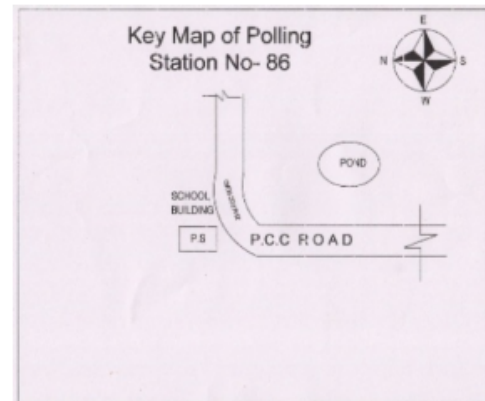

নির্বাচক নিবন্ধন আধিকারিকের স্বাক্ষর

Nazri Naksha

Google Map View

Polling Station Building Front View

Polling Station Front View

Cad View

Key MAP View

1	AAF1269281	ফটো উপলব্ধ	নাম : সঞ্জয় মণ্ডল পিতার নাম: অশোক কুমার মণ্ডল বাড়ির নং : n0037 বয়স : 35 লিঙ্গ : পুরুষ	2	AAF1483486	ফটো উপলব্ধ	নাম : অনঙ্গ ফুলমালী পিতার নাম: গনপতি ফুলমালী বাড়ির নং : n0093 বয়স : 35 লিঙ্গ : পুরুষ	3	AAF1483619	ফটো উপলব্ধ	নাম : জয়শ্রী ফুলমালী স্বামীর নাম: অনন্ত ফুলমালী বাড়ির নং : n0093 বয়স : 34 লিঙ্গ : মহিলা
4	AAF1699933	ফটো উপলব্ধ	নাম : সূচিত্রা ফুলমালী স্বামীর নাম: কুশল ফুলমালী বাড়ির নং : n0086 বয়স : 30 লিঙ্গ : মহিলা	5	AAF1044940	ফটো উপলব্ধ	নাম : গিরিধারী ফুলমালী পিতার নাম: ভজহরি ফুলমালী বাড়ির নং : n0086 বয়স : 36 লিঙ্গ : পুরুষ	6	AAF2125151	ফটো উপলব্ধ	নাম : অসিত ফুলমালী মায়ের নাম: মিনতি ফুলমালী বাড়ির নং : এন0093 বয়স : 27 লিঙ্গ : পুরুষ
7	AAF2339927	ফটো উপলব্ধ	নাম : মিনতী ফুলমালি স্বামীর নাম: গণপতি ফুলমালি বাড়ির নং : n0093 বয়স : 53 লিঙ্গ : মহিলা	8	AAF2339844	ফটো উপলব্ধ	নাম : ভোলানাথ পিতার নাম: মধুসূদন মণ্ডল বাড়ির নং : n0037 বয়স : 88 লিঙ্গ : পুরুষ	9	MYH2872596	ফটো উপলব্ধ	নাম : দেবশীষ মণ্ডল পিতার নাম: মৃত অশোক কুমার মন্ডল বাড়ির নং : n0037 বয়স : 39 লিঙ্গ : পুরুষ
10	AAF2339794	ফটো উপলব্ধ	নাম : অশোকা ফুলমালি স্বামীর নাম: ভজহরী ফুলমালি বাড়ির নং : n0086 বয়স : 63 লিঙ্গ : মহিলা	11	AAF2339851	ফটো উপলব্ধ	নাম : সুন্দরী মন্ডল স্বামীর নাম: অশোককুমার মণ্ডল বাড়ির নং : n0037 বয়স : 55 লিঙ্গ : মহিলা	12	AAF2339778	ফটো উপলব্ধ	নাম : ভজহরি ফুলমালী পিতার নাম: রবি ফুলমালী রবীন্দ্রনাথ ফুলমালী বাড়ির নং : n0086 বয়স : 69 লিঙ্গ : পুরুষ
13	MYH2872604	ফটো উপলব্ধ	নাম : কুশল ফুলমালী পিতার নাম: ভজহরী ফুলমালী বাড়ির নং : n0086 বয়স : 39 লিঙ্গ : পুরুষ	14	MYH2645349	ফটো উপলব্ধ	নাম : অনন্ত ফুলমালী পিতার নাম: গণপতি ফুলমালী বাড়ির নং : n0093 বয়স : 38 লিঙ্গ : পুরুষ	15	AAF2833093	ফটো উপলব্ধ	নাম : সৌমি কবিরাজ ঠাকুর পিতার নাম: অমৃত কবিরাজ ঠাকুর বাড়ির নং : 140 বয়স : 22 লিঙ্গ : মহিলা
16	WB/42/292/444093	ফটো উপলব্ধ	নাম : অমৃত কবিরাজঠাকুর পিতার নাম: রাধাগোবিন্দ কবিরাজঠাকুর বাড়ির নং : n0140 বয়স : 60 লিঙ্গ : পুরুষ	17	MYH2532059	ফটো উপলব্ধ	নাম : সুরা কবিরাজ ঠাকুর স্বামীর নাম: অমৃত কবিরাজ ঠাকুর বাড়ির নং : n0140 বয়স : 43 লিঙ্গ : মহিলা	18	WB/42/292/444051	ফটো উপলব্ধ	নাম : অচিন্ত্য কবিরাজ ঠাকুর পিতার নাম: রাধাগোবিন্দ কবিরাজ ঠাকুর বাড়ির নং : n0140 বয়স : 68 লিঙ্গ : পুরুষ
19	MYH1339811	ফটো উপলব্ধ	নাম : সাধী কবিরাজঠাকুর স্বামীর নাম: গৌর গোপাল কবিরাজঠাকুর বাড়ির নং : n0140 বয়স : 54 লিঙ্গ : মহিলা	20	WB/42/292/444047	ফটো উপলব্ধ	নাম : পৌর গোপাল কবিরাজ ঠাকুর পিতার নাম: রাধাগোবিন্দ কবিরাজঠাকুর বাড়ির নং : n0140 বয়স : 68 লিঙ্গ : পুরুষ	21	AAF1801729	ফটো উপলব্ধ	নাম : অনুপম কবিরাজ ঠাকুর পিতার নাম: অচিন্ত্য কবিরাজ ঠাকুর বাড়ির নং : n0140 বয়স : 29 লিঙ্গ : পুরুষ
22	WB/42/292/444041	ফটো উপলব্ধ	নাম : রুনা কবিরাজঠাকুর স্বামীর নাম: অচিন্ত্য কবিরাজঠাকুর বাড়ির নং : n0140 বয়স : 57 লিঙ্গ : মহিলা	23	IER1301514	ফটো উপলব্ধ	নাম : শকুন্তলা কর্মকার স্বামীর নাম: প্রভাত কর্মকার বাড়ির নং : n0218 বয়স : 44 লিঙ্গ : মহিলা	24	MYH2946606	ফটো উপলব্ধ	নাম : প্রভাত কর্মকার পিতার নাম: চিত্তরঞ্জন কর্মকার বাড়ির নং : n0218 বয়স : 51 লিঙ্গ : পুরুষ
25	AAF2125102	ফটো উপলব্ধ	নাম : অভিজিৎ খাঁ পিতার নাম: রাম রতন খাঁ বাড়ির নং : এন0023 বয়স : 26 লিঙ্গ : পুরুষ	26	MYH1528546	ফটো উপলব্ধ	নাম : দৌদুল খাঁ পিতার নাম: শিশির খাঁ বাড়ির নং : n0031 বয়স : 55 লিঙ্গ : পুরুষ	27	WB/42/292/444221	ফটো উপলব্ধ	নাম : অর্চণা খাঁ স্বামীর নাম: মানিকচন্দ্র খাঁ বাড়ির নং : n0166 বয়স : 72 লিঙ্গ : মহিলা
28	WB/42/292/444103	ফটো উপলব্ধ	নাম : ছবি খাঁ স্বামীর নাম: অতুলচন্দ্র খাঁ বাড়ির নং : n0040 বয়স : 56 লিঙ্গ : মহিলা	29	MYH1341676	ফটো উপলব্ধ	নাম : অতুলচন্দ্র খাঁ পিতার নাম: শিশির খাঁ বাড়ির নং : n0040 বয়স : 63 লিঙ্গ : পুরুষ	30	AAF1044957	ফটো উপলব্ধ	নাম : রিতা (সুত্রধর) খাঁ স্বামীর নাম: নীলরতন খাঁ বাড়ির নং : n0023 বয়স : 38 লিঙ্গ : মহিলা