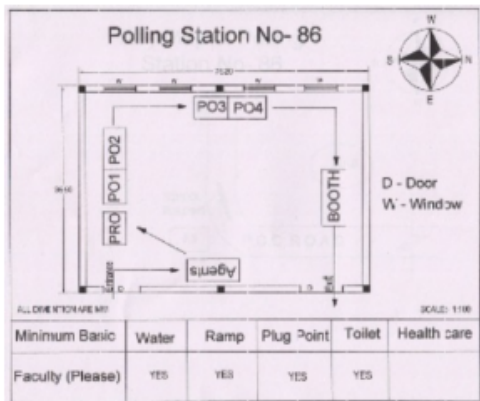

নির্বাচক নিবন্ধন আধিকারিকের স্বাক্ষর

Nazri Naksha

Google Map View

Polling Station Building Front View

Polling Station Front View

Cad View

Key MAP View

1	AAF1269281	ফটো উপলব্ধ	নাম : সঞ্জয় মণ্ডল পিতার নাম: অশোক কুমার মণ্ডল বাড়ির নং : n0037 বয়স : 35 লিঙ্গ : পুরুষ	2	AAF1483486	ফটো উপলব্ধ	নাম : অনঙ্গ ফুলমালী পিতার নাম: গনপতি ফুলমালী বাড়ির নং : n0093 বয়স : 35 লিঙ্গ : পুরুষ	3	AAF1483619	ফটো উপলব্ধ	নাম : জয়শ্রী ফুলমালী স্বামীর নাম: অনন্ত ফুলমালী বাড়ির নং : n0093 বয়স : 34 লিঙ্গ : মহিলা
4	AAF1699933	ফটো উপলব্ধ	নাম : সূচিত্রা ফুলমালী স্বামীর নাম: কুশল ফুলমালী বাড়ির নং : n0086 বয়স : 30 লিঙ্গ : মহিলা	5	AAF1044940	ফটো উপলব্ধ	নাম : গিরিধারী ফুলমালী পিতার নাম: ভজহরি ফুলমালী বাড়ির নং : n0086 বয়স : 36 লিঙ্গ : পুরুষ	6	AAF2125151	ফটো উপলব্ধ	নাম : অসিত ফুলমালী মায়ের নাম: মিনতি ফুলমালী বাড়ির নং : এন0093 বয়স : 27 লিঙ্গ : পুরুষ
7	AAF2339927	ফটো উপলব্ধ	নাম : মিনতী ফুলমালি স্বামীর নাম: গণপতি ফুলমালি বাড়ির নং : n0093 বয়স : 53 লিঙ্গ : মহিলা	8	AAF2339844	ফটো উপলব্ধ	নাম : ভোলানাথ পিতার নাম: মধুসূদন মণ্ডল বাড়ির নং : n0037 বয়স : 88 লিঙ্গ : পুরুষ	9	MYH2872596	ফটো উপলব্ধ	নাম : দেবশীষ মণ্ডল পিতার নাম: মৃত অশোক কুমার মন্ডল বাড়ির নং : n0037 বয়স : 39 লিঙ্গ : পুরুষ
10	AAF2339794	ফটো উপলব্ধ	নাম : অশোকা ফুলমালি স্বামীর নাম: ভজহরী ফুলমালি বাড়ির নং : n0086 বয়স : 63 লিঙ্গ : মহিলা	11	AAF2339851	ফটো উপলব্ধ	নাম : সুন্দরী মন্ডল স্বামীর নাম: অশোককুমার মণ্ডল বাড়ির নং : n0037 বয়স : 55 লিঙ্গ : মহিলা	12	AAF2339778	ফটো উপলব্ধ	নাম : ভজহরি ফুলমালী পিতার নাম: রবি ফুলমালী রবীন্দ্রনাথ ফুলমালী বাড়ির নং : n0086 বয়স : 69 লিঙ্গ : পুরুষ
13	MYH2872604	ফটো উপলব্ধ	নাম : কুশল ফুলমালী পিতার নাম: ভজহরী ফুলমালী বাড়ির নং : n0086 বয়স : 39 লিঙ্গ : পুরুষ	14	MYH2645349	ফটো উপলব্ধ	নাম : অনন্ত ফুলমালী পিতার নাম: গণপতি ফুলমালী বাড়ির নং : n0093 বয়স : 38 লিঙ্গ : পুরুষ	15	AAF2833093	ফটো উপলব্ধ	নাম : সৌমি কবিরাজ ঠাকুর পিতার নাম: অমৃত কবিরাজ ঠাকুর বাড়ির নং : 140 বয়স : 22 লিঙ্গ : মহিলা
16	WB/42/292/444093	ফটো উপলব্ধ	নাম : অমৃত কবিরাজঠাকুর পিতার নাম: রাধাগোবিন্দ কবিরাজঠাকুর বাড়ির নং : n0140 বয়স : 60 লিঙ্গ : পুরুষ	17	MYH2532059	ফটো উপলব্ধ	নাম : সুরা কবিরাজ ঠাকুর স্বামীর নাম: অমৃত কবিরাজ ঠাকুর বাড়ির নং : n0140 বয়স : 43 লিঙ্গ : মহিলা	18	WB/42/292/444051	ফটো উপলব্ধ	নাম : অচিন্ত্য কবিরাজ ঠাকুর পিতার নাম: রাধাগোবিন্দ কবিরাজ ঠাকুর বাড়ির নং : n0140 বয়স : 68 লিঙ্গ : পুরুষ
19	MYH1339811	ফটো উপলব্ধ	নাম : সাধী কবিরাজঠাকুর স্বামীর নাম: গৌর গোপাল কবিরাজঠাকুর বাড়ির নং : n0140 বয়স : 54 লিঙ্গ : মহিলা	20	WB/42/292/444047	ফটো উপলব্ধ	নাম : পৌর গোপাল কবিরাজ ঠাকুর পিতার নাম: রাধাগোবিন্দ কবিরাজঠাকুর বাড়ির নং : n0140 বয়স : 68 লিঙ্গ : পুরুষ	21	AAF1801729	ফটো উপলব্ধ	নাম : অনুপম কবিরাজ ঠাকুর পিতার নাম: অচিন্ত্য কবিরাজ ঠাকুর বাড়ির নং : n0140 বয়স : 29 লিঙ্গ : পুরুষ
22	WB/42/292/444041	ফটো উপলব্ধ	নাম : রুনা কবিরাজঠাকুর স্বামীর নাম: অচিন্ত্য কবিরাজঠাকুর বাড়ির নং : n0140 বয়স : 57 লিঙ্গ : মহিলা	23	IER1301514	ফটো উপলব্ধ	নাম : শকুন্তলা কর্মকার স্বামীর নাম: প্রভাত কর্মকার বাড়ির নং : n0218 বয়স : 44 লিঙ্গ : মহিলা	24	MYH2946606	ফটো উপলব্ধ	নাম : প্রভাত কর্মকার পিতার নাম: চিত্তরঞ্জন কর্মকার বাড়ির নং : n0218 বয়স : 51 লিঙ্গ : পুরুষ
25	AAF2125102	ফটো উপলব্ধ	নাম : অভিজিৎ খাঁ পিতার নাম: রাম রতন খাঁ বাড়ির নং : এন0023 বয়স : 26 লিঙ্গ : পুরুষ	26	MYH1528546	ফটো উপলব্ধ	নাম : দৌদুল খাঁ পিতার নাম: শিশির খাঁ বাড়ির নং : n0031 বয়স : 55 লিঙ্গ : পুরুষ	27	WB/42/292/444221	ফটো উপলব্ধ	নাম : অর্চণা খাঁ স্বামীর নাম: মানিকচন্দ্র খাঁ বাড়ির নং : n0166 বয়স : 72 লিঙ্গ : মহিলা
28	WB/42/292/444103	ফটো উপলব্ধ	নাম : ছবি খাঁ স্বামীর নাম: অতুলচন্দ্র খাঁ বাড়ির নং : n0040 বয়স : 56 লিঙ্গ : মহিলা	29	MYH1341676	ফটো উপলব্ধ	নাম : অতুলচন্দ্র খাঁ পিতার নাম: শিশির খাঁ বাড়ির নং : n0040 বয়স : 63 লিঙ্গ : পুরুষ	30	AAF1044957	ফটো উপলব্ধ	নাম : রিতা (সুত্রধর) খাঁ স্বামীর নাম: নীলরতন খাঁ বাড়ির নং : n0023 বয়স : 38 লিঙ্গ : মহিলা