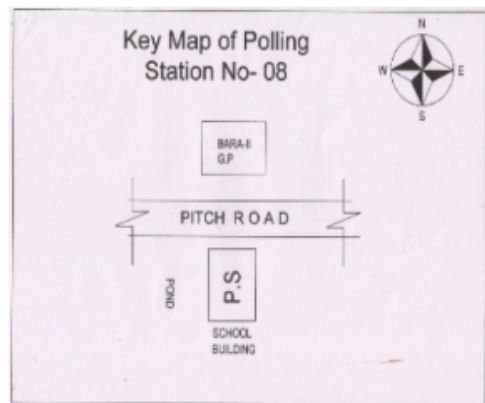

নির্বাচক নিবন্ধন আধিকারিকের স্বাক্ষর

Nazri Naksha

Google Map View

Polling Station Building Front View

Polling Station Front View

Cad View

Key MAP View

বিধানসভা নির্বাচনকেন্দ্রের নং, নাম : 292-হাঁসন
ভাগ নং, নাম : 1-গ্রাম-ভবানীপুর দক্ষিণ