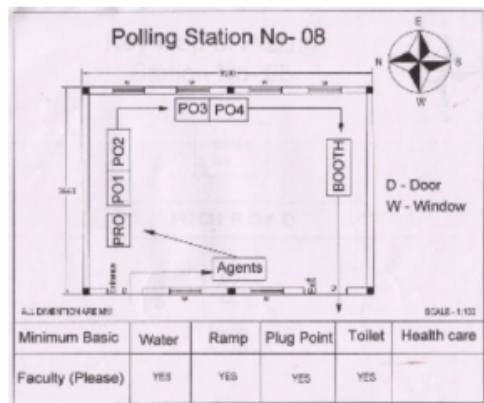

নির্বাচক নিবন্ধন আধিকারিকের স্বাক্ষর

Nazri Naksha

Google Map View

Polling Station Building Front View

Polling Station Front View

Cad View

Key MAP View

বিধানসভা নির্বাচনকেন্দ্রের নং, নাম : 292-হাঁসন
ভাগ নং, নাম : 1-গ্রাম-ভবানীপুর দক্ষিণ