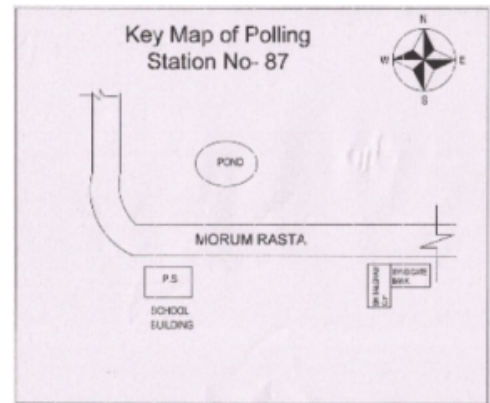

নির্বাচক নিবন্ধন আধিকারিকের স্বাক্ষর

Nazri Naksha

Google Map View

Polling Station Building Front View

Polling Station Front View

Cad View

Key MAP View

বিধানসভা নির্বাচনক্ষেত্রের নং, নাম : 292-হাঁসন
ভাগ নং, নাম : 1-গ্রাম-শীতলগ্রাম (অংশ),