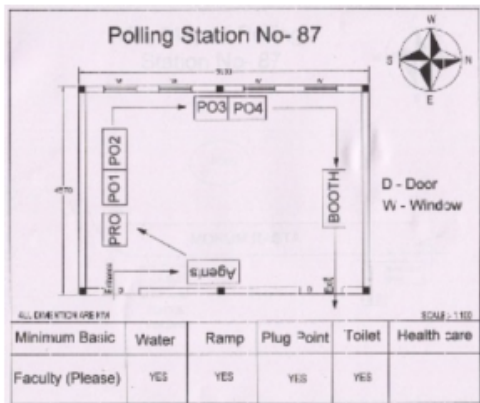

নির্বাচক নিবন্ধন আধিকারিকের স্বাক্ষর

Nazri Naksha

Google Map View

Polling Station Building Front View

Polling Station Front View

Cad View

Key MAP View

বিধানসভা নির্বাচনক্ষেত্রের নং, নাম : 292-হাঁসন
ভাগ নং, নাম : 1-গ্রাম-শীতলগ্রাম (অংশ),