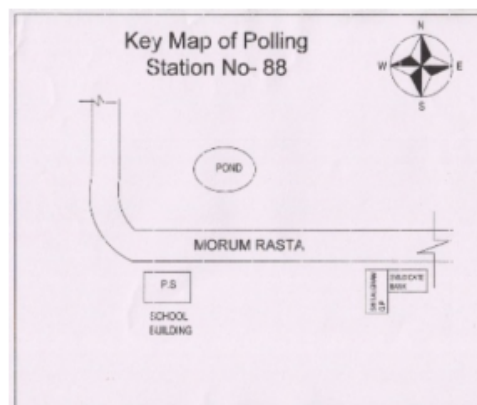

নির্বাচক নিবন্ধন আধিকারিকের স্বাক্ষর

Nazri Naksha

Google Map View

Polling Station Building Front View

Polling Station Front View

Cad View

Key MAP View

1	AAF1045004	ফটো উপলব্ধ	2	AAF2124410	ফটো উপলব্ধ	3	AAF1270289	ফটো উপলব্ধ
নাম : শিবকুমার দাস মায়ের নাম: প্রমিলা দাস বাড়ির নং : n0279 বয়স : 46 লিঙ্গ : পুরুষ			নাম : পদ্মা দাস স্বামীর নাম: শিবকুমার দাস বাড়ির নং : এন0279 বয়স : 45 লিঙ্গ : মহিলা			নাম : সীমা চাঁদপাড়ী স্বামীর নাম: বিষ্ণুপদ চাঁদপাড়ী বাড়ির নং : n0284 বয়স : 35 লিঙ্গ : মহিলা		
4	AAF2831162	ফটো উপলব্ধ	5	AAF2831139	ফটো উপলব্ধ	6	AAF2304822	ফটো উপলব্ধ
নাম : রিক্কি চাঁদপাড়ি পিতার নাম: বাসুদেব চাঁদপাড়ি বাড়ির নং : নং086 বয়স : 23 লিঙ্গ : মহিলা			নাম : সুভঙ্কর চাঁদপাড়ী পিতার নাম: নবকুমার চাঁদপাড়ী বাড়ির নং : নং284 বয়স : 22 লিঙ্গ : পুরুষ			নাম : বিষ্ণুপদ চাঁদপাড়ি পিতার নাম: শ্যামাপদ চাঁদপাড়ি বাড়ির নং : n0284 বয়স : 53 লিঙ্গ : পুরুষ		
7	AAF2304889	ফটো উপলব্ধ	8	AAF2304897	ফটো উপলব্ধ	9	AAF2304723	ফটো উপলব্ধ
নাম : বাসুদেব চাঁদপাড়ি পিতার নাম: শ্যামাপদ চাঁদপাড়ি বাড়ির নং : n0086 বয়স : 59 লিঙ্গ : পুরুষ			নাম : মহামায়া চাঁদপাড়ি স্বামীর নাম: বাসুদেব চাঁদপাড়ি বাড়ির নং : n0086 বয়স : 53 লিঙ্গ : মহিলা			নাম : নবকুমার চাঁদপাড়ি পিতার নাম: শ্যামাপদ চাঁদপাড়ি বাড়ির নং : n0284 বয়স : 55 লিঙ্গ : পুরুষ		
10	WB/42/292/426142	ফটো উপলব্ধ	11	WB/42/292/426538	ফটো উপলব্ধ	12	MYH1333541	ফটো উপলব্ধ
নাম : সুবোধ চাঁদপাড়ি পিতার নাম: শ্যামাপদ চাঁদপাড়ি বাড়ির নং : n0284 বয়স : 50 লিঙ্গ : পুরুষ			নাম : সুকুমারী চাঁদপাড়ি স্বামীর নাম: বসন্ত চাঁদপাড়ি বাড়ির নং : n0284 বয়স : 61 লিঙ্গ : মহিলা			নাম : রুনা চাঁদপাড়ি স্বামীর নাম: নবকুমার চাঁদপাড়ী বাড়ির নং : n0284 বয়স : 48 লিঙ্গ : মহিলা		
13	MYH2533594	ফটো উপলব্ধ	14	AAF1701184	ফটো উপলব্ধ	15	WB/42/292/426566	ফটো উপলব্ধ
নাম : বিদ্যুত চাঁদপাড়ী পিতার নাম: মেঘনাদ চাঁদপাড়ী বাড়ির নং : n0284 বয়স : 44 লিঙ্গ : পুরুষ			নাম : সুজাতা দাস চাঁদপাড়ী স্বামীর নাম: সুবোধ চাঁদপাড়ী বাড়ির নং : n0284 বয়স : 31 লিঙ্গ : মহিলা			নাম : যামিনীমোহন আলিপাত্র পিতার নাম: হরোধন আলিপাত্র বাড়ির নং : n0149 বয়স : 81 লিঙ্গ : পুরুষ		
16	AAF2751519	ফটো উপলব্ধ	17	AAF2304442	ফটো উপলব্ধ	18	AAF2304517	ফটো উপলব্ধ
নাম : মালতী আলিপাত্র স্বামীর নাম: যামিনীমোহন আলিপাত্র বাড়ির নং : n0149 বয়স : 71 লিঙ্গ : মহিলা			নাম : অশোক কুমার কবিরাজ পিতার নাম: রামচরণ কবিরাজ বাড়ির নং : n0173 বয়স : 62 লিঙ্গ : পুরুষ			নাম : দীপিকা কবিরাজ স্বামীর নাম: অশোক কবিরাজ বাড়ির নং : n0173 বয়স : 55 লিঙ্গ : মহিলা		
19	MYH2533131	ফটো উপলব্ধ	20	AAF1590314	ফটো উপলব্ধ	21	WB/42/292/426712	ফটো উপলব্ধ
নাম : অনিমেস কর্মকার পিতার নাম: সত্যনারায়ন কর্মকার বাড়ির নং : n0271 বয়স : 44 লিঙ্গ : পুরুষ			নাম : পূর্ণিমা কর্মকার পিতার নাম: সন্তোষ কর্মকার বাড়ির নং : n0271 বয়স : 31 লিঙ্গ : মহিলা			নাম : বলবলি কর্মকার স্বামীর নাম: সন্তোষ কর্মকার বাড়ির নং : n0271 বয়স : 53 লিঙ্গ : মহিলা		
22	MYH1334044	ফটো উপলব্ধ	23	AAF2124394	ফটো উপলব্ধ	24	AAF2037042	ফটো উপলব্ধ
নাম : সন্তোষ কর্মকার পিতার নাম: সত্যনারায়ণ কর্মকার বাড়ির নং : n0271 বয়স : 62 লিঙ্গ : পুরুষ			নাম : পল্লবী দাস স্বামীর নাম: বিক্রম কানাই বাড়ির নং : এন0362 বয়স : 27 লিঙ্গ : মহিলা			নাম : অজয় কামিলা পিতার নাম: কালিশংকর কামিলা বাড়ির নং : n0362 বয়স : 32 লিঙ্গ : পুরুষ		
25	AAF2037059	ফটো উপলব্ধ	26	AAF2663250	ফটো উপলব্ধ	27	AAF2663227	ফটো উপলব্ধ
নাম : সুখেন কানাই পিতার নাম: রাজ্যধর কানাই বাড়ির নং : n0363 বয়স : 26 লিঙ্গ : পুরুষ			নাম : রাহুল কানাই পিতার নাম: বাদাম কানাই বাড়ির নং : N0202 বয়স : 24 লিঙ্গ : পুরুষ			নাম : অমিত কানাই পিতার নাম: শ্রীনন্দন কানাই বাড়ির নং : N0202 বয়স : 25 লিঙ্গ : পুরুষ		
28	AAF2663201	ফটো উপলব্ধ	29	AAF2037083	ফটো উপলব্ধ	30	AAF2662880	ফটো উপলব্ধ
নাম : সুদীপ কানাই পিতার নাম: সন্তোষ কানাই বাড়ির নং : N0162 বয়স : 26 লিঙ্গ : পুরুষ			নাম : বেণী কানাই স্বামীর নাম: গগন কানাই বাড়ির নং : n0366 বয়স : 29 লিঙ্গ : মহিলা			নাম : অপর্ণা কানাই স্বামীর নাম: পল্টু কানাই বাড়ির নং : N0202 বয়স : 26 লিঙ্গ : মহিলা		