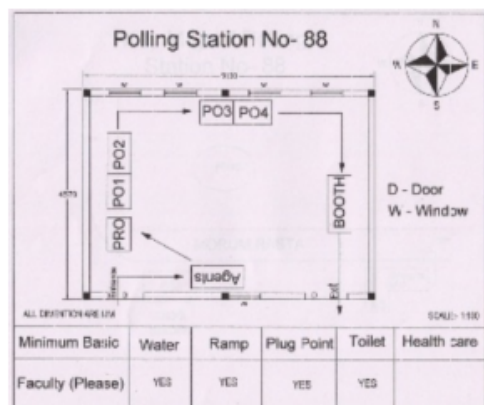

নির্বাচক নিবন্ধন আধিকারিকের স্বাক্ষর

Nazri Naksha

Google Map View

Polling Station Building Front View

Polling Station Front View

Cad View

Key MAP View

1	AAF1045004	ফটো উপলব্ধ	2	AAF2124410	ফটো উপলব্ধ	3	AAF1270289	ফটো উপলব্ধ
নাম : শিবকুমার দাস মায়ের নাম: প্রমিলা দাস বাড়ির নং : n0279 বয়স : 46 লিঙ্গ : পুরুষ			নাম : পদ্মা দাস স্বামীর নাম: শিবকুমার দাস বাড়ির নং : এন0279 বয়স : 45 লিঙ্গ : মহিলা			নাম : সীমা চাঁদপাড়ী স্বামীর নাম: বিষ্ণুপদ চাঁদপাড়ী বাড়ির নং : n0284 বয়স : 35 লিঙ্গ : মহিলা		
4	AAF2831162	ফটো উপলব্ধ	5	AAF2831139	ফটো উপলব্ধ	6	AAF2304822	ফটো উপলব্ধ
নাম : রিক্কি চাঁদপাড়ি পিতার নাম: বাসুদেব চাঁদপাড়ি বাড়ির নং : নং086 বয়স : 23 লিঙ্গ : মহিলা			নাম : সুভঙ্কর চাঁদপাড়ী পিতার নাম: নবকুমার চাঁদপাড়ী বাড়ির নং : নং284 বয়স : 22 লিঙ্গ : পুরুষ			নাম : বিষ্ণুপদ চাঁদপাড়ি পিতার নাম: শ্যামাপদ চাঁদপাড়ি বাড়ির নং : n0284 বয়স : 53 লিঙ্গ : পুরুষ		
7	AAF2304889	ফটো উপলব্ধ	8	AAF2304897	ফটো উপলব্ধ	9	AAF2304723	ফটো উপলব্ধ
নাম : বাসুদেব চাঁদপাড়ি পিতার নাম: শ্যামাপদ চাঁদপাড়ি বাড়ির নং : n0086 বয়স : 59 লিঙ্গ : পুরুষ			নাম : মহামায়া চাঁদপাড়ি স্বামীর নাম: বাসুদেব চাঁদপাড়ি বাড়ির নং : n0086 বয়স : 53 লিঙ্গ : মহিলা			নাম : নবকুমার চাঁদপাড়ি পিতার নাম: শ্যামাপদ চাঁদপাড়ি বাড়ির নং : n0284 বয়স : 55 লিঙ্গ : পুরুষ		
10	WB/42/292/426142	ফটো উপলব্ধ	11	WB/42/292/426538	ফটো উপলব্ধ	12	MYH1333541	ফটো উপলব্ধ
নাম : সুবোধ চাঁদপাড়ি পিতার নাম: শ্যামাপদ চাঁদপাড়ি বাড়ির নং : n0284 বয়স : 50 লিঙ্গ : পুরুষ			নাম : সুকুমারী চাঁদপাড়ি স্বামীর নাম: বসন্ত চাঁদপাড়ি বাড়ির নং : n0284 বয়স : 61 লিঙ্গ : মহিলা			নাম : রুনা চাঁদপাড়ি স্বামীর নাম: নবকুমার চাঁদপাড়ী বাড়ির নং : n0284 বয়স : 48 লিঙ্গ : মহিলা		
13	MYH2533594	ফটো উপলব্ধ	14	AAF1701184	ফটো উপলব্ধ	15	WB/42/292/426566	ফটো উপলব্ধ
নাম : বিদ্যুত চাঁদপাড়ী পিতার নাম: মেঘনাদ চাঁদপাড়ী বাড়ির নং : n0284 বয়স : 44 লিঙ্গ : পুরুষ			নাম : সুজাতা দাস চাঁদপাড়ী স্বামীর নাম: সুবোধ চাঁদপাড়ী বাড়ির নং : n0284 বয়স : 31 লিঙ্গ : মহিলা			নাম : যামিনীমোহন আলিপাত্র পিতার নাম: হরোধন আলিপাত্র বাড়ির নং : n0149 বয়স : 81 লিঙ্গ : পুরুষ		
16	AAF2751519	ফটো উপলব্ধ	17	AAF2304442	ফটো উপলব্ধ	18	AAF2304517	ফটো উপলব্ধ
নাম : মালতী আলিপাত্র স্বামীর নাম: যামিনীমোহন আলিপাত্র বাড়ির নং : n0149 বয়স : 71 লিঙ্গ : মহিলা			নাম : অশোক কুমার কবিরাজ পিতার নাম: রামচরণ কবিরাজ বাড়ির নং : n0173 বয়স : 62 লিঙ্গ : পুরুষ			নাম : দীপিকা কবিরাজ স্বামীর নাম: অশোক কবিরাজ বাড়ির নং : n0173 বয়স : 55 লিঙ্গ : মহিলা		
19	MYH2533131	ফটো উপলব্ধ	20	AAF1590314	ফটো উপলব্ধ	21	WB/42/292/426712	ফটো উপলব্ধ
নাম : অনিমেস কর্মকার পিতার নাম: সত্যনারায়ন কর্মকার বাড়ির নং : n0271 বয়স : 44 লিঙ্গ : পুরুষ			নাম : পূর্ণিমা কর্মকার পিতার নাম: সন্তোষ কর্মকার বাড়ির নং : n0271 বয়স : 31 লিঙ্গ : মহিলা			নাম : বলবলি কর্মকার স্বামীর নাম: সন্তোষ কর্মকার বাড়ির নং : n0271 বয়স : 53 লিঙ্গ : মহিলা		
22	MYH1334044	ফটো উপলব্ধ	23	AAF2124394	ফটো উপলব্ধ	24	AAF2037042	ফটো উপলব্ধ
নাম : সন্তোষ কর্মকার পিতার নাম: সত্যনারায়ণ কর্মকার বাড়ির নং : n0271 বয়স : 62 লিঙ্গ : পুরুষ			নাম : পল্লবী দাস স্বামীর নাম: বিক্রম কানাই বাড়ির নং : এন0362 বয়স : 27 লিঙ্গ : মহিলা			নাম : অজয় কামিলা পিতার নাম: কালিশংকর কামিলা বাড়ির নং : n0362 বয়স : 32 লিঙ্গ : পুরুষ		
25	AAF2037059	ফটো উপলব্ধ	26	AAF2663250	ফটো উপলব্ধ	27	AAF2663227	ফটো উপলব্ধ
নাম : সুখেন কানাই পিতার নাম: রাজ্যধর কানাই বাড়ির নং : n0363 বয়স : 26 লিঙ্গ : পুরুষ			নাম : রাহুল কানাই পিতার নাম: বাদাম কানাই বাড়ির নং : N0202 বয়স : 24 লিঙ্গ : পুরুষ			নাম : অমিত কানাই পিতার নাম: শ্রীনন্দন কানাই বাড়ির নং : N0202 বয়স : 25 লিঙ্গ : পুরুষ		
28	AAF2663201	ফটো উপলব্ধ	29	AAF2037083	ফটো উপলব্ধ	30	AAF2662880	ফটো উপলব্ধ
নাম : সুদীপ কানাই পিতার নাম: সন্তোষ কানাই বাড়ির নং : N0162 বয়স : 26 লিঙ্গ : পুরুষ			নাম : বেণী কানাই স্বামীর নাম: গগন কানাই বাড়ির নং : n0366 বয়স : 29 লিঙ্গ : মহিলা			নাম : অপর্ণা কানাই স্বামীর নাম: পল্টু কানাই বাড়ির নং : N0202 বয়স : 26 লিঙ্গ : মহিলা		