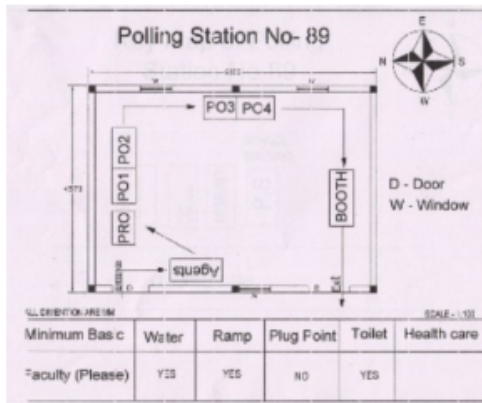

নির্বাচক নিবন্ধন আধিকারিকের স্বাক্ষর

Nazri Naksha

Google Map View

Polling Station Building Front View

Polling Station Front View

Cad View

Key MAP View

1	WB/42/292/432219	নাম : মদিনা বিবি স্বামীর নাম : শামসুল আলম বাড়ির নং : n0045 বয়স : 54 লিঙ্গ : মহিলা	ফটো উপলব্ধ	2	WB/42/292/432124	নাম : সেখ শামসুল আলম পিতার নাম : কাসেম সেখ বাড়ির নং : n0045 বয়স : 61 লিঙ্গ : পুরুষ	ফটো উপলব্ধ	3	AAF2248607	নাম : মরিয়াম বিবি স্বামীর নাম : বাবর আলি সেখ বাড়ির নং : n0177 বয়স : 68 লিঙ্গ : মহিলা	ফটো উপলব্ধ
4	AAF1591205	নাম : বাবিরুল ইসলাম পিতার নাম : সাফিকুল আলম বাড়ির নং : n0044 বয়স : 47 লিঙ্গ : পুরুষ	ফটো উপলব্ধ	5	AAF1590942	নাম : তোহির হোসেন পিতার নাম : সাফিকুল আলম বাড়ির নং : n0044 বয়স : 47 লিঙ্গ : পুরুষ	ফটো উপলব্ধ	6	MYH2535169	নাম : মমতাজ বিবি স্বামীর নাম : সহিদুর রহমান বাড়ির নং : n0078 বয়স : 46 লিঙ্গ : মহিলা	ফটো উপলব্ধ
7	MYH1335363	নাম : সহিদুর রহমান পিতার নাম : আব্দুর রউফ বাড়ির নং : n0078 বয়স : 53 লিঙ্গ : পুরুষ	ফটো উপলব্ধ	8	AAF1388594	নাম : পাতাসী বিবি স্বামীর নাম : আসগার আলি বাড়ির নং : n0025 বয়স : 41 লিঙ্গ : মহিলা	ফটো উপলব্ধ	9	AAF1045590	নাম : আসগার আলী পিতার নাম : ইমামুল সেখ বাড়ির নং : n0025 বয়স : 37 লিঙ্গ : পুরুষ	ফটো উপলব্ধ
10	AAF2945178	নাম : রাহুল সেখ পিতার নাম : আসগার আলি বাড়ির নং : এন0045 বয়স : 24 লিঙ্গ : পুরুষ	ফটো উপলব্ধ	11	AAF1045467	নাম : দুলাল সেখ পিতার নাম : সিরাজুল সেখ বাড়ির নং : n0022 বয়স : 47 লিঙ্গ : পুরুষ	ফটো উপলব্ধ	12	AAF2248912	নাম : মহাসীনা বিবি স্বামীর নাম : সিরাজুল সেখ বাড়ির নং : n0022 বয়স : 66 লিঙ্গ : মহিলা	ফটো উপলব্ধ
13	AAF2250256	নাম : আলিয়া বিবি স্বামীর নাম : সমীর সেখ বাড়ির নং : n0021 বয়স : 54 লিঙ্গ : মহিলা	ফটো উপলব্ধ	14	AAF2250264	নাম : সমীর সেখ পিতার নাম : মুনকির সেখ বাড়ির নং : n0021 বয়স : 58 লিঙ্গ : পুরুষ	ফটো উপলব্ধ	15	AAF2249365	নাম : মাবুদা বেওয়া স্বামীর নাম : হবিব সেখ বাড়ির নং : n0021 বয়স : 75 লিঙ্গ : মহিলা	ফটো উপলব্ধ
16	MYH2586295	নাম : মতিনা বিবি স্বামীর নাম : রবিউল সেখ বাড়ির নং : n0225 বয়স : 62 লিঙ্গ : মহিলা	ফটো উপলব্ধ	17	WB/42/292/435418	নাম : মমতাজ বেওয়া স্বামীর নাম : আব্দুল বাসার সেখ বাড়ির নং : n0188 বয়স : 52 লিঙ্গ : মহিলা	ফটো উপলব্ধ	18	AAF2783835	নাম : নাবিয়া বিবি স্বামীর নাম : সামসুলআলম বাড়ির নং : n0185 বয়স : 57 লিঙ্গ : মহিলা	ফটো উপলব্ধ
19	AAF1045400	নাম : ওসেনা বিবি স্বামীর নাম : মনিরুল সেখ বাড়ির নং : n0027 বয়স : 37 লিঙ্গ : মহিলা	ফটো উপলব্ধ	20	WB/42/292/432436	নাম : কেশবান বেওয়া স্বামীর নাম : এসলেম সেখ বাড়ির নং : n0027 বয়স : 69 লিঙ্গ : মহিলা	ফটো উপলব্ধ	21	AAF1590967	নাম : জহুরুল ইসলাম পিতার নাম : সরিফুল আলম বাড়ির নং : n0060 বয়স : 31 লিঙ্গ : পুরুষ	ফটো উপলব্ধ
22	AAF2991628	নাম : মাবুদা বিবি স্বামীর নাম : সরিফুল আলম বাড়ির নং : n0060 বয়স : 61 লিঙ্গ : মহিলা	ফটো উপলব্ধ	23	WB/42/292/429038	নাম : সরিফুল আলম পিতার নাম : হারুন মন্ডল বাড়ির নং : n0060 বয়স : 64 লিঙ্গ : পুরুষ	ফটো উপলব্ধ	24	AAF1484682	নাম : রিয়াজুল হোসেন পিতার নাম : মহঃ হাবিবুল্লাহ মন্ডল বাড়ির নং : n0069 বয়স : 47 লিঙ্গ : পুরুষ	ফটো উপলব্ধ
25	AAF1590892	নাম : আসরাফ হোসেন পিতার নাম : মহঃ হাবিবুল্লাহ মন্ডল বাড়ির নং : n0069 বয়স : 48 লিঙ্গ : পুরুষ	ফটো উপলব্ধ	26	WB/42/292/429012	নাম : উম্মেদুল্লাহ বেওয়া স্বামীর নাম : মহঃ হাবিবুল্লাহ মন্ডল বাড়ির নং : n0069 বয়স : 48 লিঙ্গ : মহিলা	ফটো উপলব্ধ	27	AAF2250496	নাম : অশেমা বিবি স্বামীর নাম : গোলাম অম্বিয়া বাড়ির নং : n0062 বয়স : 57 লিঙ্গ : মহিলা	ফটো উপলব্ধ
28	AAF1270941	নাম : লিলটন আলি পিতার নাম : গোলাম অম্বিয়া বাড়ির নং : n0062 বয়স : 32 লিঙ্গ : পুরুষ	ফটো উপলব্ধ	29	MYH2935567	নাম : নাসমিনা পিতার নাম : গোলাম অম্বিয়া বাড়ির নং : n0062 বয়স : 37 লিঙ্গ : মহিলা	ফটো উপলব্ধ	30	MYH2219145	নাম : মতেকা বিবি স্বামীর নাম : জিকেরিয়া সেখ বাড়ির নং : n0052 বয়স : 46 লিঙ্গ : মহিলা	ফটো উপলব্ধ