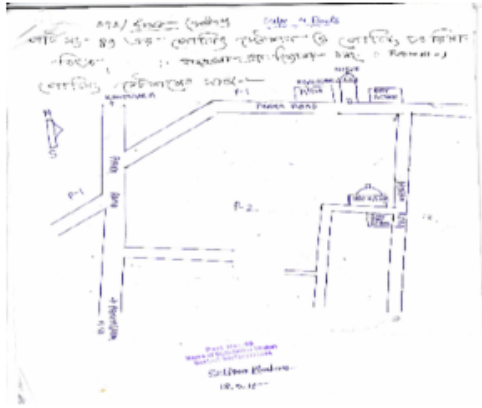

Nazri Naksha