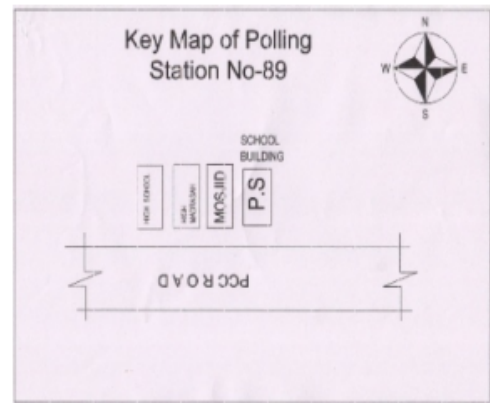

নির্বাচক নিবন্ধন আধিকারিকের স্বাক্ষর

Nazri Naksha

Google Map View

Polling Station Building Front View

Polling Station Front View

Cad View

Key MAP View

1	WB/42/292/432219	নাম : মদিনা বিবি স্বামীর নাম : শামসুল আলম বাড়ির নং : n0045 বয়স : 54 লিঙ্গ : মহিলা	ফটো উপলব্ধ	2	WB/42/292/432124	নাম : সেখ শামসুল আলম পিতার নাম : কাসেম সেখ বাড়ির নং : n0045 বয়স : 61 লিঙ্গ : পুরুষ	ফটো উপলব্ধ	3	AAF2248607	নাম : মরিয়াম বিবি স্বামীর নাম : বাবর আলি সেখ বাড়ির নং : n0177 বয়স : 68 লিঙ্গ : মহিলা	ফটো উপলব্ধ
4	AAF1591205	নাম : বাবিরুল ইসলাম পিতার নাম : সাফিকুল আলম বাড়ির নং : n0044 বয়স : 47 লিঙ্গ : পুরুষ	ফটো উপলব্ধ	5	AAF1590942	নাম : তোহির হোসেন পিতার নাম : সাফিকুল আলম বাড়ির নং : n0044 বয়স : 47 লিঙ্গ : পুরুষ	ফটো উপলব্ধ	6	MYH2535169	নাম : মমতাজ বিবি স্বামীর নাম : সহিদুর রহমান বাড়ির নং : n0078 বয়স : 46 লিঙ্গ : মহিলা	ফটো উপলব্ধ
7	MYH1335363	নাম : সহিদুর রহমান পিতার নাম : আব্দুর রউফ বাড়ির নং : n0078 বয়স : 53 লিঙ্গ : পুরুষ	ফটো উপলব্ধ	8	AAF1388594	নাম : পাতাসী বিবি স্বামীর নাম : আসগার আলি বাড়ির নং : n0025 বয়স : 41 লিঙ্গ : মহিলা	ফটো উপলব্ধ	9	AAF1045590	নাম : আসগার আলী পিতার নাম : ইমামুল সেখ বাড়ির নং : n0025 বয়স : 37 লিঙ্গ : পুরুষ	ফটো উপলব্ধ
10	AAF2945178	নাম : রাহুল সেখ পিতার নাম : আসগার আলি বাড়ির নং : এন0045 বয়স : 24 লিঙ্গ : পুরুষ	ফটো উপলব্ধ	11	AAF1045467	নাম : দুলাল সেখ পিতার নাম : সিরাজুল সেখ বাড়ির নং : n0022 বয়স : 47 লিঙ্গ : পুরুষ	ফটো উপলব্ধ	12	AAF2248912	নাম : মহাসীনা বিবি স্বামীর নাম : সিরাজুল সেখ বাড়ির নং : n0022 বয়স : 66 লিঙ্গ : মহিলা	ফটো উপলব্ধ
13	AAF2250256	নাম : আলিয়া বিবি স্বামীর নাম : সমীর সেখ বাড়ির নং : n0021 বয়স : 54 লিঙ্গ : মহিলা	ফটো উপলব্ধ	14	AAF2250264	নাম : সমীর সেখ পিতার নাম : মুনকির সেখ বাড়ির নং : n0021 বয়স : 58 লিঙ্গ : পুরুষ	ফটো উপলব্ধ	15	AAF2249365	নাম : মাবুদা বেওয়া স্বামীর নাম : হবিব সেখ বাড়ির নং : n0021 বয়স : 75 লিঙ্গ : মহিলা	ফটো উপলব্ধ
16	MYH2586295	নাম : মতিনা বিবি স্বামীর নাম : রবিউল সেখ বাড়ির নং : n0225 বয়স : 62 লিঙ্গ : মহিলা	ফটো উপলব্ধ	17	WB/42/292/435418	নাম : মমতাজ বেওয়া স্বামীর নাম : আব্দুল বাসার সেখ বাড়ির নং : n0188 বয়স : 52 লিঙ্গ : মহিলা	ফটো উপলব্ধ	18	AAF2783835	নাম : নাবিয়া বিবি স্বামীর নাম : সামসুলআলম বাড়ির নং : n0185 বয়স : 57 লিঙ্গ : মহিলা	ফটো উপলব্ধ
19	AAF1045400	নাম : ওসেনা বিবি স্বামীর নাম : মনিরুল সেখ বাড়ির নং : n0027 বয়স : 37 লিঙ্গ : মহিলা	ফটো উপলব্ধ	20	WB/42/292/432436	নাম : কেশবান বেওয়া স্বামীর নাম : এসলেম সেখ বাড়ির নং : n0027 বয়স : 69 লিঙ্গ : মহিলা	ফটো উপলব্ধ	21	AAF1590967	নাম : জহুরুল ইসলাম পিতার নাম : সরিফুল আলম বাড়ির নং : n0060 বয়স : 31 লিঙ্গ : পুরুষ	ফটো উপলব্ধ
22	AAF2991628	নাম : মাবুদা বিবি স্বামীর নাম : সরিফুল আলম বাড়ির নং : n0060 বয়স : 61 লিঙ্গ : মহিলা	ফটো উপলব্ধ	23	WB/42/292/429038	নাম : সরিফুল আলম পিতার নাম : হারুন মন্ডল বাড়ির নং : n0060 বয়স : 64 লিঙ্গ : পুরুষ	ফটো উপলব্ধ	24	AAF1484682	নাম : রিয়াজুল হোসেন পিতার নাম : মহঃ হাবিবুল্লাহ মন্ডল বাড়ির নং : n0069 বয়স : 47 লিঙ্গ : পুরুষ	ফটো উপলব্ধ
25	AAF1590892	নাম : আসরাফ হোসেন পিতার নাম : মহঃ হাবিবুল্লাহ মন্ডল বাড়ির নং : n0069 বয়স : 48 লিঙ্গ : পুরুষ	ফটো উপলব্ধ	26	WB/42/292/429012	নাম : উম্মেদুল্লাহ বেওয়া স্বামীর নাম : মহঃ হাবিবুল্লাহ মন্ডল বাড়ির নং : n0069 বয়স : 48 লিঙ্গ : মহিলা	ফটো উপলব্ধ	27	AAF2250496	নাম : অশেমা বিবি স্বামীর নাম : গোলাম অম্বিয়া বাড়ির নং : n0062 বয়স : 57 লিঙ্গ : মহিলা	ফটো উপলব্ধ
28	AAF1270941	নাম : লিলটন আলি পিতার নাম : গোলাম অম্বিয়া বাড়ির নং : n0062 বয়স : 32 লিঙ্গ : পুরুষ	ফটো উপলব্ধ	29	MYH2935567	নাম : নাসমিনা পিতার নাম : গোলাম অম্বিয়া বাড়ির নং : n0062 বয়স : 37 লিঙ্গ : মহিলা	ফটো উপলব্ধ	30	MYH2219145	নাম : মতেকা বিবি স্বামীর নাম : জিকেরিয়া সেখ বাড়ির নং : n0052 বয়স : 46 লিঙ্গ : মহিলা	ফটো উপলব্ধ