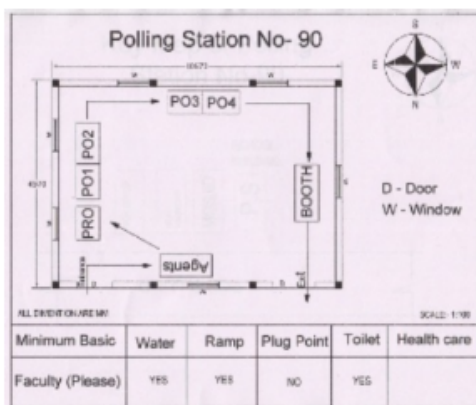

নির্বাচক নিবন্ধন আধিকারিকের স্বাক্ষর

Nazri Naksha

Google Map View

Polling Station Building Front View

Polling Station Front View

Cad View

Key MAP View

বিধানসভা নির্বাচনকেন্দ্রের নং, নাম : 292-হাঁসন
ভাগ নং, নাম : 1-গ্রাম-বাঁদখালা(অংশ),