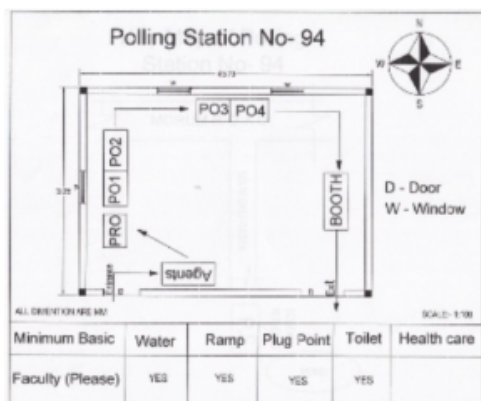

নির্বাচক নিবন্ধন আধিকারিকের স্বাক্ষর

Nazri Naksha

Google Map View

Polling Station Building Front View

Polling Station Front View

Cad View

Key MAP View

1 নাম : শুকুর সেখ পিতার নাম: ইসলাম সেখ বাড়ির নং : n0030 বয়স : 51 লিঙ্গ : পুরুষ	WB/42/292/450319	ফটো উপলব্ধ	2 নাম : কেরিমা খাতুন পিতার নাম: ইসলাম সেখ বাড়ির নং : n0030 বয়স : 61 লিঙ্গ : মহিলা	MYH2542983	ফটো উপলব্ধ	3 নাম : বাদাম পিতার নাম: বসির সেখ বাড়ির নং : n0025 বয়স : 30 লিঙ্গ : পুরুষ	AAF1702802	ফটো উপলব্ধ
4 নাম : সাজাহান সেখ পিতার নাম: বসির সেখ বাড়ির নং : n0025 বয়স : 31 লিঙ্গ : পুরুষ	AAF1593094	ফটো উপলব্ধ	5 নাম : মুরসিনা বিবি স্বামীর নাম: বসির সেখ বাড়ির নং : n0025 বয়স : 34 লিঙ্গ : মহিলা	AAF1486778	ফটো উপলব্ধ	6 নাম : বসির সেখ পিতার নাম: গোলাপ মোস্তাফা বাড়ির নং : n0025 বয়স : 54 লিঙ্গ : পুরুষ	AAF2259562	ফটো উপলব্ধ
7 নাম : নুরবান বেওয়া স্বামীর নাম: গোলাম মুস্তাফা সেখ বাড়ির নং : n0025 বয়স : 71 লিঙ্গ : মহিলা	AAF2259968	ফটো উপলব্ধ	8 নাম : নারগিস বিবি স্বামীর নাম: সাদের সেক বাড়ির নং : n0009 বয়স : 34 লিঙ্গ : মহিলা	AAF1486687	ফটো উপলব্ধ	9 নাম : আবুল খায়ের পিতার নাম: মহাসিন সেখ বাড়ির নং : n0009 বয়স : 42 লিঙ্গ : পুরুষ	MYH2224855	ফটো উপলব্ধ
10 নাম : জানেফা বেওয়া স্বামীর নাম: মাবুদ আলি বাড়ির নং : n0009 বয়স : 69 লিঙ্গ : মহিলা	MYH2224848	ফটো উপলব্ধ	11 নাম : নাজিমা বিবি স্বামীর নাম: আব্দুল ওহাব বাড়ির নং : n0146 বয়স : 57 লিঙ্গ : মহিলা	AAF2259216	ফটো উপলব্ধ	12 নাম : নেসপাতি বিবি স্বামীর নাম: শুকুর সেখ বাড়ির নং : n0030 বয়স : 44 লিঙ্গ : মহিলা	MYH2937084	ফটো উপলব্ধ
13 নাম : নজরুল সেখ পিতার নাম: সিরাজ সেখ বাড়ির নং : এন0013 বয়স : 33 লিঙ্গ : পুরুষ	MYH2937019	ফটো উপলব্ধ	14 নাম : তহমিনা বিবি স্বামীর নাম: নজরুল সেখ বাড়ির নং : এন0013 বয়স : 40 লিঙ্গ : মহিলা	MYH2937027	ফটো উপলব্ধ	15 নাম : আলিমদ্দিন সেখ পিতার নাম: সেরাজুল সেখ বাড়ির নং : n0013 বয়স : 32 লিঙ্গ : পুরুষ	AAF1486661	ফটো উপলব্ধ
16 নাম : রেবিকা খাতুন পিতার নাম: সিরাজুল সেখ বাড়ির নং : 1 বয়স : 33 লিঙ্গ : মহিলা	AAF1486679	ফটো উপলব্ধ	17 নাম : মতিনা খাতুন স্বামীর নাম: মহঃ আব্দুল কবির বাড়ির নং : এন0005 বয়স : 36 লিঙ্গ : মহিলা	AAF1593102	ফটো উপলব্ধ	18 নাম : আব্দুল কাদের আলী পিতার নাম: মহাসিন সেখ বাড়ির নং : চিঠিডাঙ্গা বয়স : 52 লিঙ্গ : পুরুষ	AAF2259471	ফটো উপলব্ধ
19 নাম : মিজানুর রহমান পিতার নাম: শুকুর সেখ বাড়ির নং : চিঠিডাঙ্গা বয়স : 21 লিঙ্গ : পুরুষ	AAF2901650	ফটো উপলব্ধ	20 নাম : মইনুল সেখ পিতার নাম: সিরাজ সেখ বাড়ির নং : এন0013 বয়স : 33 লিঙ্গ : পুরুষ	AAF1273150	ফটো উপলব্ধ	21 নাম : নাসিরা বিবি স্বামীর নাম: মইনুল সেখ বাড়ির নং : এন0013 বয়স : 33 লিঙ্গ : মহিলা	AAF1486638	ফটো উপলব্ধ
22 নাম : ইদেল সেখ পিতার নাম: মইনুল সেখ বাড়ির নং : এন0013 বয়স : 21 লিঙ্গ : পুরুষ	AAF2918878	ফটো উপলব্ধ	23 নাম : আয়েসা সুলতানা স্বামীর নাম: আরিফুল ইসলাম বাড়ির নং : N0025 বয়স : 25 লিঙ্গ : মহিলা	AAF2647477	ফটো উপলব্ধ	24 নাম : সাদের আলি পিতার নাম: মইনুল সেখ বাড়ির নং : এন0009 বয়স : 33 লিঙ্গ : পুরুষ	AAF2568681	ফটো উপলব্ধ
25 নাম : মহঃআব্দুল কবির পিতার নাম: আলি মোরতুজা বাড়ির নং : এন0005 বয়স : 42 লিঙ্গ : পুরুষ	MYH2542868	ফটো উপলব্ধ	26 নাম : বানোরা খাতুন বিবি স্বামীর নাম: আবুল খায়ের বাড়ির নং : n0009 বয়স : 29 লিঙ্গ : মহিলা	AAF1886167	ফটো উপলব্ধ	27 নাম : আকলিমা বিবি স্বামীর নাম: আব্দুল কাদের আলী বাড়ির নং : চিঠিডাঙ্গা বয়স : 45 লিঙ্গ : মহিলা	MYH2937035	ফটো উপলব্ধ
28 নাম : মোতাহার হোসেন পিতার নাম: রুদ্রোত আলী বাড়ির নং : n0004 বয়স : 29 লিঙ্গ : পুরুষ	AAF1803766	ফটো উপলব্ধ	29 নাম : সায়েম আলি পিতার নাম: মহঃ আতাবুদ্দিন বাড়ির নং : নিউ বয়স : 25 লিঙ্গ : পুরুষ	AAF2647220	ফটো উপলব্ধ	30 নাম : পারভিনা খাতুন পিতার নাম: মহঃ আকবর আলী বাড়ির নং : এন0003 বয়স : 29 লিঙ্গ : মহিলা	AAF1886175	ফটো উপলব্ধ