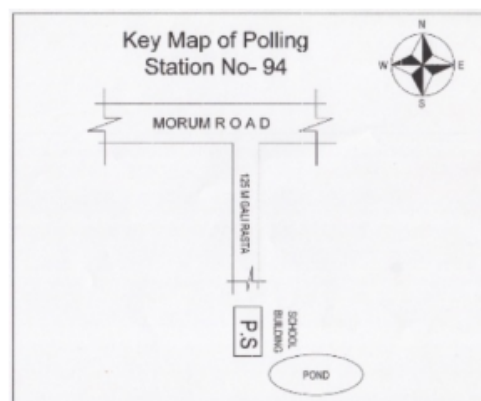

নির্বাচক নিবন্ধন আধিকারিকের স্বাক্ষর

Nazri Naksha

Google Map View

Polling Station Building Front View

Polling Station Front View

Cad View

Key MAP View

1 নাম : শুকুর সেখ পিতার নাম: ইসলাম সেখ বাড়ির নং : n0030 বয়স : 51 লিঙ্গ : পুরুষ	WB/42/292/450319	ফটো উপলব্ধ	2 নাম : কেরিমা খাতুন পিতার নাম: ইসলাম সেখ বাড়ির নং : n0030 বয়স : 61 লিঙ্গ : মহিলা	MYH2542983	ফটো উপলব্ধ	3 নাম : বাদাম পিতার নাম: বসির সেখ বাড়ির নং : n0025 বয়স : 30 লিঙ্গ : পুরুষ	AAF1702802	ফটো উপলব্ধ
4 নাম : সাজাহান সেখ পিতার নাম: বসির সেখ বাড়ির নং : n0025 বয়স : 31 লিঙ্গ : পুরুষ	AAF1593094	ফটো উপলব্ধ	5 নাম : মুরসিনা বিবি স্বামীর নাম: বসির সেখ বাড়ির নং : n0025 বয়স : 34 লিঙ্গ : মহিলা	AAF1486778	ফটো উপলব্ধ	6 নাম : বসির সেখ পিতার নাম: গোলাপ মোস্তাফা বাড়ির নং : n0025 বয়স : 54 লিঙ্গ : পুরুষ	AAF2259562	ফটো উপলব্ধ
7 নাম : নুরবান বেওয়া স্বামীর নাম: গোলাম মুস্তাফা সেখ বাড়ির নং : n0025 বয়স : 71 লিঙ্গ : মহিলা	AAF2259968	ফটো উপলব্ধ	8 নাম : নারগিস বিবি স্বামীর নাম: সাদের সেক বাড়ির নং : n0009 বয়স : 34 লিঙ্গ : মহিলা	AAF1486687	ফটো উপলব্ধ	9 নাম : আবুল খায়ের পিতার নাম: মহাসিন সেখ বাড়ির নং : n0009 বয়স : 42 লিঙ্গ : পুরুষ	MYH2224855	ফটো উপলব্ধ
10 নাম : জানেফা বেওয়া স্বামীর নাম: মাবুদ আলি বাড়ির নং : n0009 বয়স : 69 লিঙ্গ : মহিলা	MYH2224848	ফটো উপলব্ধ	11 নাম : নাজিমা বিবি স্বামীর নাম: আব্দুল ওহাব বাড়ির নং : n0146 বয়স : 57 লিঙ্গ : মহিলা	AAF2259216	ফটো উপলব্ধ	12 নাম : নেসপাতি বিবি স্বামীর নাম: শুকুর সেখ বাড়ির নং : n0030 বয়স : 44 লিঙ্গ : মহিলা	MYH2937084	ফটো উপলব্ধ
13 নাম : নজরুল সেখ পিতার নাম: সিরাজ সেখ বাড়ির নং : এন0013 বয়স : 33 লিঙ্গ : পুরুষ	MYH2937019	ফটো উপলব্ধ	14 নাম : তহমিনা বিবি স্বামীর নাম: নজরুল সেখ বাড়ির নং : এন0013 বয়স : 40 লিঙ্গ : মহিলা	MYH2937027	ফটো উপলব্ধ	15 নাম : আলিমদ্দিন সেখ পিতার নাম: সেরাজুল সেখ বাড়ির নং : n0013 বয়স : 32 লিঙ্গ : পুরুষ	AAF1486661	ফটো উপলব্ধ
16 নাম : রেবিকা খাতুন পিতার নাম: সিরাজুল সেখ বাড়ির নং : 1 বয়স : 33 লিঙ্গ : মহিলা	AAF1486679	ফটো উপলব্ধ	17 নাম : মতিনা খাতুন স্বামীর নাম: মহঃ আব্দুল কবির বাড়ির নং : এন0005 বয়স : 36 লিঙ্গ : মহিলা	AAF1593102	ফটো উপলব্ধ	18 নাম : আব্দুল কাদের আলী পিতার নাম: মহাসিন সেখ বাড়ির নং : চিঠিডাঙ্গা বয়স : 52 লিঙ্গ : পুরুষ	AAF2259471	ফটো উপলব্ধ
19 নাম : মিজানুর রহমান পিতার নাম: শুকুর সেখ বাড়ির নং : চিঠিডাঙ্গা বয়স : 21 লিঙ্গ : পুরুষ	AAF2901650	ফটো উপলব্ধ	20 নাম : মইনুল সেখ পিতার নাম: সিরাজ সেখ বাড়ির নং : এন0013 বয়স : 33 লিঙ্গ : পুরুষ	AAF1273150	ফটো উপলব্ধ	21 নাম : নাসিরা বিবি স্বামীর নাম: মইনুল সেখ বাড়ির নং : এন0013 বয়স : 33 লিঙ্গ : মহিলা	AAF1486638	ফটো উপলব্ধ
22 নাম : ইদেল সেখ পিতার নাম: মইনুল সেখ বাড়ির নং : এন0013 বয়স : 21 লিঙ্গ : পুরুষ	AAF2918878	ফটো উপলব্ধ	23 নাম : আয়েসা সুলতানা স্বামীর নাম: আরিফুল ইসলাম বাড়ির নং : N0025 বয়স : 25 লিঙ্গ : মহিলা	AAF2647477	ফটো উপলব্ধ	24 নাম : সাদের আলি পিতার নাম: মইনুল সেখ বাড়ির নং : এন0009 বয়স : 33 লিঙ্গ : পুরুষ	AAF2568681	ফটো উপলব্ধ
25 নাম : মহঃআব্দুল কবির পিতার নাম: আলি মোরতুজা বাড়ির নং : এন0005 বয়স : 42 লিঙ্গ : পুরুষ	MYH2542868	ফটো উপলব্ধ	26 নাম : বানোরা খাতুন বিবি স্বামীর নাম: আবুল খায়ের বাড়ির নং : n0009 বয়স : 29 লিঙ্গ : মহিলা	AAF1886167	ফটো উপলব্ধ	27 নাম : আকলিমা বিবি স্বামীর নাম: আব্দুল কাদের আলী বাড়ির নং : চিঠিডাঙ্গা বয়স : 45 লিঙ্গ : মহিলা	MYH2937035	ফটো উপলব্ধ
28 নাম : মোতাহার হোসেন পিতার নাম: রুদ্রোত আলী বাড়ির নং : n0004 বয়স : 29 লিঙ্গ : পুরুষ	AAF1803766	ফটো উপলব্ধ	29 নাম : সায়েম আলি পিতার নাম: মহঃ আতাবুদ্দিন বাড়ির নং : নিউ বয়স : 25 লিঙ্গ : পুরুষ	AAF2647220	ফটো উপলব্ধ	30 নাম : পারভিনা খাতুন পিতার নাম: মহঃ আকবর আলী বাড়ির নং : এন0003 বয়স : 29 লিঙ্গ : মহিলা	AAF1886175	ফটো উপলব্ধ