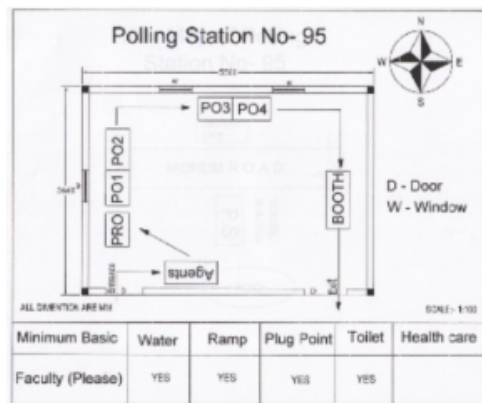

নির্বাচক নিবন্ধন আধিকারিকের স্বাক্ষর

Nazri Naksha

Google Map View

Polling Station Building Front View

Polling Station Front View

Cad View

Key MAP View

1 নাম : পুষ্পেন লেট পিতার নাম: লক্ষী নারায়ন লেট বাড়ির নং : n0205 বয়স : 38 লিঙ্গ : পুরুষ	MYH2875995 ফটো উপলব্ধ	2 নাম : পূবালী গুপ্ত পিতার নাম: পিনাক পানি গুপ্ত বাড়ির নং : না বয়স : 25 লিঙ্গ : মহিলা	AAF2120749 ফটো উপলব্ধ	3 নাম : অক্ষয়কুমার পাল পিতার নাম: রাখালচন্দ্র পাল বাড়ির নং : n0001 বয়স : 85 লিঙ্গ : পুরুষ	WB/42/292/447098 ফটো উপলব্ধ
4 নাম : সৌমিতা গুপ্ত(অধিকারী) স্বামীর নাম: আবীর গুপ্ত বাড়ির নং : n0001 বয়স : 35 লিঙ্গ : মহিলা	AAF1274000 ফটো উপলব্ধ	5 নাম : আবীর গুপ্ত পিতার নাম: থাকহরি গুপ্ত বাড়ির নং : n0001 বয়স : 48 লিঙ্গ : পুরুষ	MYH2787000 ফটো উপলব্ধ	6 নাম : পিনাক পানি গুপ্ত পিতার নাম: থাকহরি গুপ্ত বাড়ির নং : n0001 বয়স : 61 লিঙ্গ : পুরুষ	WB/42/292/447014 ফটো উপলব্ধ
7 নাম : শেফালি গুপ্ত স্বামীর নাম: থাকহরি গুপ্ত বাড়ির নং : n0001 বয়স : 86 লিঙ্গ : মহিলা	AAF2486504 ফটো উপলব্ধ	8 নাম : স্বপ্না গুপ্তা স্বামীর নাম: পিনাকপানি গুপ্তা বাড়ির নং : n0149 বয়স : 63 লিঙ্গ : মহিলা	AAF2377448 ফটো উপলব্ধ	9 নাম : সুপ্রিয়া গুপ্তা স্বামীর নাম: শ্যামলকুমার গুপ্ত বাড়ির নং : n0024 বয়স : 66 লিঙ্গ : মহিলা	AAF2377455 ফটো উপলব্ধ
10 নাম : স্নেহাশীষ গুপ্ত পিতার নাম: শ্যামলকুমার গুপ্ত বাড়ির নং : n0024 বয়স : 40 লিঙ্গ : পুরুষ	MYH2540052 ফটো উপলব্ধ	11 নাম : চৈতালী গুপ্ত(ব্যানার্জী) স্বামীর নাম: স্নেহাশীষ গুপ্ত বাড়ির নং : n0024 বয়স : 32 লিঙ্গ : মহিলা	AAF1593466 ফটো উপলব্ধ	12 নাম : অরুণকুমার দত্ত পিতার নাম: আশুতোষ দত্ত বাড়ির নং : n0147 বয়স : 73 লিঙ্গ : পুরুষ	WB/42/292/447005 ফটো উপলব্ধ
13 নাম : কালী দাস স্বামীর নাম: শিব কুমার দাস বাড়ির নং : n0037 বয়স : 34 লিঙ্গ : মহিলা	AAF1390145 ফটো উপলব্ধ	14 নাম : শিব কুমার দাস পিতার নাম: নব কুমার দাস বাড়ির নং : n0037 বয়স : 39 লিঙ্গ : পুরুষ	MYH2875649 ফটো উপলব্ধ	15 নাম : আরতী দাস স্বামীর নাম: নবকুমার দাস বাড়ির নং : n0037 বয়স : 73 লিঙ্গ : মহিলা	WB/42/292/447109 ফটো উপলব্ধ
16 নাম : ইন্দ্রা দাস স্বামীর নাম: নন্দদুলাল দাস বাড়ির নং : নিউ বয়স : 23 লিঙ্গ : মহিলা	AAF2741585 ফটো উপলব্ধ	17 নাম : প্রিয়াঙ্কা দাস (মণ্ডল) স্বামীর নাম: তাপস মণ্ডল বাড়ির নং : n0200 বয়স : 27 লিঙ্গ : মহিলা	AAF2039030 ফটো উপলব্ধ	18 নাম : ফাল্গুনী পাল স্বামীর নাম: সুশান্ত পাল বাড়ির নং : n0191 বয়স : 26 লিঙ্গ : মহিলা	AAF2038941 ফটো উপলব্ধ
19 নাম : রেখা পাল পিতার নাম: সুকুমার পাল বাড়ির নং : n0014 বয়স : 57 লিঙ্গ : মহিলা	MYH1340850 ফটো উপলব্ধ	20 নাম : উষা পাল স্বামীর নাম: পিযুষ পাল বাড়ির নং : n0170 বয়স : 39 লিঙ্গ : মহিলা	MYH2875631 ফটো উপলব্ধ	21 নাম : অলোক পাল পিতার নাম: মধুসুদন পাল বাড়ির নং : n0042 বয়স : 51 লিঙ্গ : পুরুষ	AAF2486744 ফটো উপলব্ধ
22 নাম : লাভলী পাল স্বামীর নাম: বাপন পাল বাড়ির নং : N0158 বয়স : 25 লিঙ্গ : মহিলা	AAF2646420 ফটো উপলব্ধ	23 নাম : চম্পা পাল স্বামীর নাম: শ্রীকান্ত পাল বাড়ির নং : নিউ বয়স : 29 লিঙ্গ : মহিলা	AAF2645984 ফটো উপলব্ধ	24 নাম : তুফান পাল পিতার নাম: গনেশ পাল বাড়ির নং : না বয়স : 25 লিঙ্গ : পুরুষ	AAF2646735 ফটো উপলব্ধ
25 নাম : অপর্ণা পাল স্বামীর নাম: আবীর কুমার পাল বাড়ির নং : n0201 বয়স : 30 লিঙ্গ : মহিলা	AAF2039048 ফটো উপলব্ধ	26 নাম : নন্দদুলাল দাস পিতার নাম: শ্রীমাই চন্দ্র দাস বাড়ির নং : n0013 বয়স : 39 লিঙ্গ : পুরুষ	MYH2647857 ফটো উপলব্ধ	27 নাম : প্রাণেশ কুমার পাল পিতার নাম: জীবন কুমার পাল বাড়ির নং : এন0016 বয়স : 20 লিঙ্গ : পুরুষ	AAF2931665 ফটো উপলব্ধ
28 নাম : আনিমেস লেট পিতার নাম: চাঁদ কুমার লেট বাড়ির নং : এন0033 বয়স : 23 লিঙ্গ : পুরুষ	AAF2741627 ফটো উপলব্ধ	29 নাম : চাঁদকুমার লেট পিতার নাম: কুমারীশ লেট বাড়ির নং : n0033 বয়স : 53 লিঙ্গ : পুরুষ	WB/42/292/447171 ফটো উপলব্ধ	30 নাম : চায়না লেট স্বামীর নাম: চাঁদকুমার লেট বাড়ির নং : n0033 বয়স : 47 লিঙ্গ : মহিলা	MYH1340934 ফটো উপলব্ধ