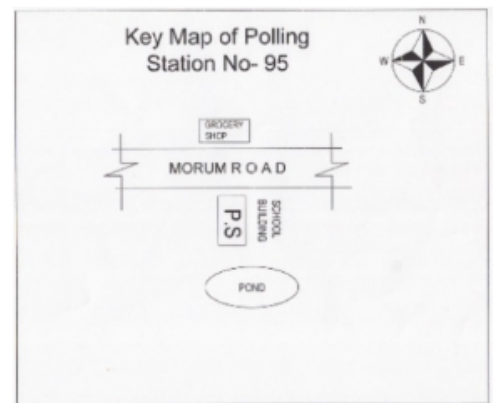

নির্বাচক নিবন্ধন আধিকারিকের স্বাক্ষর

Nazri Naksha

Google Map View

Polling Station Building Front View

Polling Station Front View

Cad View

Key MAP View

1 নাম : পুষ্পেন লেট পিতার নাম: লক্ষী নারায়ন লেট বাড়ির নং : n0205 বয়স : 38 লিঙ্গ : পুরুষ	MYH2875995 ফটো উপলব্ধ	2 নাম : পূবালী গুপ্ত পিতার নাম: পিনাক পানি গুপ্ত বাড়ির নং : না বয়স : 25 লিঙ্গ : মহিলা	AAF2120749 ফটো উপলব্ধ	3 নাম : অক্ষয়কুমার পাল পিতার নাম: রাখালচন্দ্র পাল বাড়ির নং : n0001 বয়স : 85 লিঙ্গ : পুরুষ	WB/42/292/447098 ফটো উপলব্ধ
4 নাম : সৌমিতা গুপ্ত(অধিকারী) স্বামীর নাম: আবীর গুপ্ত বাড়ির নং : n0001 বয়স : 35 লিঙ্গ : মহিলা	AAF1274000 ফটো উপলব্ধ	5 নাম : আবীর গুপ্ত পিতার নাম: থাকহরি গুপ্ত বাড়ির নং : n0001 বয়স : 48 লিঙ্গ : পুরুষ	MYH2787000 ফটো উপলব্ধ	6 নাম : পিনাক পানি গুপ্ত পিতার নাম: থাকহরি গুপ্ত বাড়ির নং : n0001 বয়স : 61 লিঙ্গ : পুরুষ	WB/42/292/447014 ফটো উপলব্ধ
7 নাম : শেফালি গুপ্ত স্বামীর নাম: থাকহরি গুপ্ত বাড়ির নং : n0001 বয়স : 86 লিঙ্গ : মহিলা	AAF2486504 ফটো উপলব্ধ	8 নাম : স্বপ্না গুপ্তা স্বামীর নাম: পিনাকপানি গুপ্তা বাড়ির নং : n0149 বয়স : 63 লিঙ্গ : মহিলা	AAF2377448 ফটো উপলব্ধ	9 নাম : সুপ্রিয়া গুপ্তা স্বামীর নাম: শ্যামলকুমার গুপ্ত বাড়ির নং : n0024 বয়স : 66 লিঙ্গ : মহিলা	AAF2377455 ফটো উপলব্ধ
10 নাম : স্নেহাশীষ গুপ্ত পিতার নাম: শ্যামলকুমার গুপ্ত বাড়ির নং : n0024 বয়স : 40 লিঙ্গ : পুরুষ	MYH2540052 ফটো উপলব্ধ	11 নাম : চৈতালী গুপ্ত(ব্যানার্জী) স্বামীর নাম: স্নেহাশীষ গুপ্ত বাড়ির নং : n0024 বয়স : 32 লিঙ্গ : মহিলা	AAF1593466 ফটো উপলব্ধ	12 নাম : অরুণকুমার দত্ত পিতার নাম: আশুতোষ দত্ত বাড়ির নং : n0147 বয়স : 73 লিঙ্গ : পুরুষ	WB/42/292/447005 ফটো উপলব্ধ
13 নাম : কালী দাস স্বামীর নাম: শিব কুমার দাস বাড়ির নং : n0037 বয়স : 34 লিঙ্গ : মহিলা	AAF1390145 ফটো উপলব্ধ	14 নাম : শিব কুমার দাস পিতার নাম: নব কুমার দাস বাড়ির নং : n0037 বয়স : 39 লিঙ্গ : পুরুষ	MYH2875649 ফটো উপলব্ধ	15 নাম : আরতী দাস স্বামীর নাম: নবকুমার দাস বাড়ির নং : n0037 বয়স : 73 লিঙ্গ : মহিলা	WB/42/292/447109 ফটো উপলব্ধ
16 নাম : ইন্দ্রা দাস স্বামীর নাম: নন্দদুলাল দাস বাড়ির নং : নিউ বয়স : 23 লিঙ্গ : মহিলা	AAF2741585 ফটো উপলব্ধ	17 নাম : প্রিয়াঙ্কা দাস (মণ্ডল) স্বামীর নাম: তাপস মণ্ডল বাড়ির নং : n0200 বয়স : 27 লিঙ্গ : মহিলা	AAF2039030 ফটো উপলব্ধ	18 নাম : ফাল্গুনী পাল স্বামীর নাম: সুশান্ত পাল বাড়ির নং : n0191 বয়স : 26 লিঙ্গ : মহিলা	AAF2038941 ফটো উপলব্ধ
19 নাম : রেখা পাল পিতার নাম: সুকুমার পাল বাড়ির নং : n0014 বয়স : 57 লিঙ্গ : মহিলা	MYH1340850 ফটো উপলব্ধ	20 নাম : উষা পাল স্বামীর নাম: পিযুষ পাল বাড়ির নং : n0170 বয়স : 39 লিঙ্গ : মহিলা	MYH2875631 ফটো উপলব্ধ	21 নাম : অলোক পাল পিতার নাম: মধুসুদন পাল বাড়ির নং : n0042 বয়স : 51 লিঙ্গ : পুরুষ	AAF2486744 ফটো উপলব্ধ
22 নাম : লাভলী পাল স্বামীর নাম: বাপন পাল বাড়ির নং : N0158 বয়স : 25 লিঙ্গ : মহিলা	AAF2646420 ফটো উপলব্ধ	23 নাম : চম্পা পাল স্বামীর নাম: শ্রীকান্ত পাল বাড়ির নং : নিউ বয়স : 29 লিঙ্গ : মহিলা	AAF2645984 ফটো উপলব্ধ	24 নাম : তুফান পাল পিতার নাম: গনেশ পাল বাড়ির নং : না বয়স : 25 লিঙ্গ : পুরুষ	AAF2646735 ফটো উপলব্ধ
25 নাম : অপর্ণা পাল স্বামীর নাম: আবীর কুমার পাল বাড়ির নং : n0201 বয়স : 30 লিঙ্গ : মহিলা	AAF2039048 ফটো উপলব্ধ	26 নাম : নন্দদুলাল দাস পিতার নাম: শ্রীমাই চন্দ্র দাস বাড়ির নং : n0013 বয়স : 39 লিঙ্গ : পুরুষ	MYH2647857 ফটো উপলব্ধ	27 নাম : প্রাণেশ কুমার পাল পিতার নাম: জীবন কুমার পাল বাড়ির নং : এন0016 বয়স : 20 লিঙ্গ : পুরুষ	AAF2931665 ফটো উপলব্ধ
28 নাম : আনিমেস লেট পিতার নাম: চাঁদ কুমার লেট বাড়ির নং : এন0033 বয়স : 23 লিঙ্গ : পুরুষ	AAF2741627 ফটো উপলব্ধ	29 নাম : চাঁদকুমার লেট পিতার নাম: কুমারীশ লেট বাড়ির নং : n0033 বয়স : 53 লিঙ্গ : পুরুষ	WB/42/292/447171 ফটো উপলব্ধ	30 নাম : চায়না লেট স্বামীর নাম: চাঁদকুমার লেট বাড়ির নং : n0033 বয়স : 47 লিঙ্গ : মহিলা	MYH1340934 ফটো উপলব্ধ