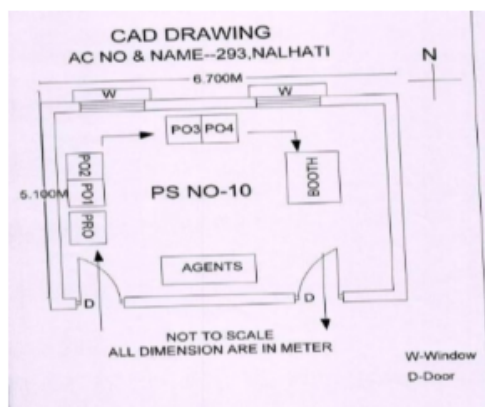

নির্বাচক নিবন্ধন আধিকারিকের স্বাক্ষর

Nazri Naksha

Google Map View

Polling Station Building Front View

Polling Station Front View

Cad View

Key MAP View

বিধানসভা নির্বাচনক্ষেত্রের নং, নাম : 293-নলহাটি
ভাগ নং, নাম : 1-গ্রাম-রুদ্রনগর দক্ষিণপাড়া