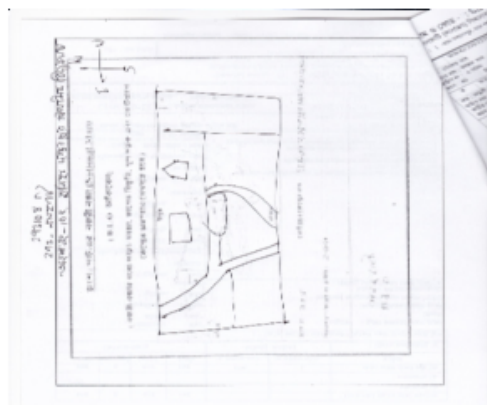

নির্বাচক নিবন্ধন আধিকারিকের স্বাক্ষর

Nazri Naksha

Google Map View

Polling Station Building Front View

Polling Station Front View

Cad View

Key MAP View

1 নাম : পৌরব চৌধুরী পিতার নাম: রাজেশ চৌধুরী বাড়ির নং : নং102 বয়স : 22 লিঙ্গ : পুরুষ	YDA2615599 ফটো উপলব্ধ	2 নাম : পিন্টু দাস পিতার নাম: বুদ্ধদেব দাস বাড়ির নং : N0028 বয়স : 24 লিঙ্গ : পুরুষ	YDA2376721 ফটো উপলব্ধ	3 নাম : শিবানী দাস স্বামীর নাম: শিশির দাস বাড়ির নং : n0023 বয়স : 55 লিঙ্গ : মহিলা	YDA2275295 ফটো উপলব্ধ
4 নাম : অল্লাদি দাস স্বামীর নাম: নিতাই দাস বাড়ির নং : n0015 বয়স : 57 লিঙ্গ : মহিলা	YDA2349553 ফটো উপলব্ধ	5 নাম : শবরী দাস স্বামীর নাম: বুদ্ধদেব দাস বাড়ির নং : n0028 বয়স : 45 লিঙ্গ : মহিলা	JDW1374982 ফটো উপলব্ধ	6 নাম : বুদ্ধদেব দাস পিতার নাম: রবীন্দ্রনাথ দাস বাড়ির নং : n0028 বয়স : 48 লিঙ্গ : পুরুষ	JDW1374974 ফটো উপলব্ধ
7 নাম : রেখারাণী দাস স্বামীর নাম: রবীন্দ্রনাথ দাস বাড়ির নং : n0027 বয়স : 71 লিঙ্গ : মহিলা	WB/42/293/123573 ফটো উপলব্ধ	8 নাম : রবীন্দ্রনাথ দাস পিতার নাম: কানাই লাল দাস বাড়ির নং : n0027 বয়স : 78 লিঙ্গ : পুরুষ	WB/42/293/123328 ফটো উপলব্ধ	9 নাম : আশীষ দাস পিতার নাম: মঙ্গলময় দাস বাড়ির নং : n0024 বয়স : 45 লিঙ্গ : পুরুষ	JDW1374826 ফটো উপলব্ধ
10 নাম : মীনা দাস স্বামীর নাম: মঙ্গলময় দাস বাড়ির নং : n0024 বয়স : 66 লিঙ্গ : মহিলা	WB/42/293/123657 ফটো উপলব্ধ	11 নাম : অঞ্জলী দাস স্বামীর নাম: নীলকান্ত দাস বাড়ির নং : n0017 বয়স : 51 লিঙ্গ : মহিলা	WB/42/293/123663 ফটো উপলব্ধ	12 নাম : নীলকান্ত দাস পিতার নাম: জগন্নাথ দাস বাড়ির নং : n0017 বয়স : 55 লিঙ্গ : পুরুষ	YDA2594406 ফটো উপলব্ধ
13 নাম : নিতাই দাস পিতার নাম: বলরাম দাস বাড়ির নং : n0015 বয়স : 59 লিঙ্গ : পুরুষ	WB/42/293/123157 ফটো উপলব্ধ	14 নাম : মুক্তা দাস স্বামীর নাম: গৌর দাস বাড়ির নং : n0006 বয়স : 52 লিঙ্গ : মহিলা	WB/42/293/123696 ফটো উপলব্ধ	15 নাম : গৌরচন্দ্র দাস পিতার নাম: বলরাম দাস বাড়ির নং : n0006 বয়স : 57 লিঙ্গ : পুরুষ	WB/42/293/123593 ফটো উপলব্ধ
16 নাম : কম্পনা দাস স্বামীর নাম: পবন দাস বাড়ির নং : n0024 বয়স : 39 লিঙ্গ : মহিলা	JDW2499168 ফটো উপলব্ধ	17 নাম : মিতালি দাস পিতার নাম: শিশির দাস বাড়ির নং : এন0023 বয়স : 42 লিঙ্গ : মহিলা	CBF2923696 ফটো উপলব্ধ	18 নাম : রামকৃষ্ণ দাস পিতার নাম: রবীন্দ্রনাথ দাস বাড়ির নং : n0027 বয়স : 44 লিঙ্গ : পুরুষ	JDW1375278 ফটো উপলব্ধ
19 নাম : সুরূা দাস স্বামীর নাম: রামকৃষ্ণ দাস বাড়ির নং : n0166 বয়স : 45 লিঙ্গ : মহিলা	JDW1734797 ফটো উপলব্ধ	20 নাম : কুশ দাস পিতার নাম: নীলকান্ত দাস বাড়ির নং : n0017 বয়স : 34 লিঙ্গ : পুরুষ	YDA1510668 ফটো উপলব্ধ	21 নাম : লব দাস পিতার নাম: নীলকান্ত দাস বাড়ির নং : n0017 বয়স : 34 লিঙ্গ : পুরুষ	YDA1510676 ফটো উপলব্ধ
22 নাম : শ্যামলী দাস স্বামীর নাম: লব দাস বাড়ির নং : n0199 বয়স : 29 লিঙ্গ : মহিলা	YDA2023877 ফটো উপলব্ধ	23 নাম : শিউলী দাস স্বামীর নাম: কুশ দাস বাড়ির নং : n0017 বয়স : 31 লিঙ্গ : মহিলা	YDA1944693 ফটো উপলব্ধ	24 নাম : গৌরহরী বিশ্বাস পিতার নাম: নব কুমার বিশ্বাস বাড়ির নং : এন0101 বয়স : 25 লিঙ্গ : পুরুষ	YDA2138782 ফটো উপলব্ধ
25 নাম : দিপা বেহারা স্বামীর নাম: পিন্টু বেহারা বাড়ির নং : এন0070 বয়স : 30 লিঙ্গ : মহিলা	YDA2157246 ফটো উপলব্ধ	26 নাম : টুম্পা বেহারা স্বামীর নাম: গৌতম বেহারা বাড়ির নং : N0173 বয়স : 27 লিঙ্গ : মহিলা	YDA2157212 ফটো উপলব্ধ	27 নাম : আতুসী বেহারা স্বামীর নাম: সন্তম বেহারা বাড়ির নং : এন0062 বয়স : 25 লিঙ্গ : মহিলা	YDA2157196 ফটো উপলব্ধ
28 নাম : তুলসী মন্ডল স্বামীর নাম: গনেশ মন্ডল বাড়ির নং : এন0164 বয়স : 26 লিঙ্গ : মহিলা	YDA2526002 ফটো উপলব্ধ	29 নাম : গনেশ মণ্ডল পিতার নাম: জগন্নাথ মণ্ডল বাড়ির নং : এন0164 বয়স : 32 লিঙ্গ : পুরুষ	YDA1591148 ফটো উপলব্ধ	30 নাম : টোটন মণ্ডল পিতার নাম: নিখিল মণ্ডল বাড়ির নং : n0013 বয়স : 36 লিঙ্গ : পুরুষ	YDA1306984 ফটো উপলব্ধ