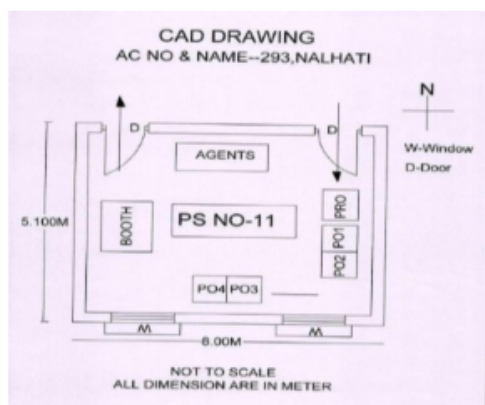

নির্বাচক নিবন্ধন আধিকারিকের স্বাক্ষর

Nazri Naksha

Google Map View

Polling Station Building Front View

Polling Station Front View

Cad View

Key MAP View

বিধানসভা নির্বাচনকেন্দ্রের নং, নাম : 293-নলহাটি
ভাগ নং, নাম : 1-গ্রাম-রুদ্রনগর দক্ষিণপাড়া