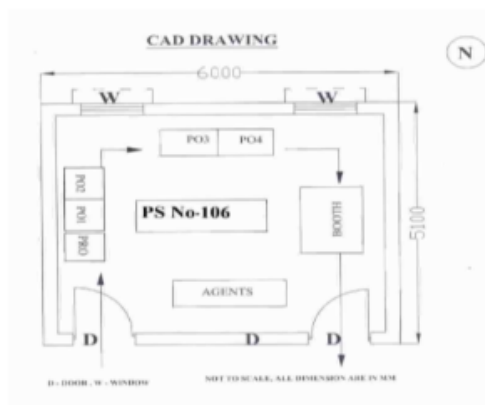

নির্বাচক নিবন্ধন আধিকারিকের স্বাক্ষর

Nazri Naksha

Google Map View

Polling Station Building Front View

Polling Station Front View

Cad View

Key MAP View

1 নাম : উৎপল দত্ত পিতার নাম: গদাধর দত্ত বাড়ির নং : n0065 বয়স : 49 লিঙ্গ : পুরুষ	WB/42/293/123677	ফটো উপলব্ধ	2 নাম : রিনা বিশ্বাস স্বামীর নাম: নৃপেন বিশ্বাস বাড়ির নং : n0065 বয়স : 50 লিঙ্গ : মহিলা	JDW2499077	ফটো উপলব্ধ	3 নাম : স্বপন বিশ্বাস পিতার নাম: নৃপেন বিশ্বাস বাড়ির নং : 65 বয়স : 24 লিঙ্গ : পুরুষ	YDA2362028	ফটো উপলব্ধ
4 নাম : পায়েল মণ্ডল বিশ্বাস স্বামীর নাম: স্বপন বিশ্বাস বাড়ির নং : এন00065 বয়স : 21 লিঙ্গ : মহিলা	YDA2711182	ফটো উপলব্ধ	5 নাম : অর্পিতা চন্দ্র দত্ত স্বামীর নাম: শুভ্র প্রকাশ দত্ত বাড়ির নং : এন0028 বয়স : 23 লিঙ্গ : মহিলা	AAF2764470	ফটো উপলব্ধ	6 নাম : প্রীতি দত্ত স্বামীর নাম: জয়শঙ্কর দত্ত বাড়ির নং : এন0086 বয়স : 25 লিঙ্গ : মহিলা	YDA2157618	ফটো উপলব্ধ
7 নাম : তাপসী দত্ত স্বামীর নাম: রামপ্রসাদ দত্ত বাড়ির নং : N0064 বয়স : 27 লিঙ্গ : মহিলা	YDA2030609	ফটো উপলব্ধ	8 নাম : সুদীপ দত্ত পিতার নাম: চন্দন দত্ত বাড়ির নং : N0005 বয়স : 26 লিঙ্গ : পুরুষ	YDA2035293	ফটো উপলব্ধ	9 নাম : বিপ্লব দত্ত পিতার নাম: মদন মোহন দত্ত বাড়ির নং : n0064 বয়স : 40 লিঙ্গ : পুরুষ	JDW2045771	ফটো উপলব্ধ
10 নাম : ছবি দত্ত স্বামীর নাম: অমিতাভ দত্ত বাড়ির নং : n0039 বয়স : 37 লিঙ্গ : মহিলা	YDA1306794	ফটো উপলব্ধ	11 নাম : অমিতাভ দত্ত পিতার নাম: বামাচরণ দত্ত বাড়ির নং : n0039 বয়স : 46 লিঙ্গ : পুরুষ	JDW1344126	ফটো উপলব্ধ	12 নাম : জয়ন্তী দত্ত স্বামীর নাম: বামাচরণ দত্ত বাড়ির নং : n0039 বয়স : 68 লিঙ্গ : মহিলা	WB/42/293/123395	ফটো উপলব্ধ
13 নাম : জয়শঙ্কর দত্ত পিতার নাম: চন্ডী চরণ দত্ত বাড়ির নং : n0086 বয়স : 37 লিঙ্গ : পুরুষ	JDW2498780	ফটো উপলব্ধ	14 নাম : সন্ধ্যারাণী দত্ত স্বামীর নাম: চন্ডীচরণ দত্ত বাড়ির নং : n0086 বয়স : 62 লিঙ্গ : মহিলা	WB/42/293/123390	ফটো উপলব্ধ	15 নাম : চন্ডীচরণ দত্ত পিতার নাম: গুরুপদ দত্ত বাড়ির নং : n0086 বয়স : 65 লিঙ্গ : পুরুষ	WB/42/293/123260	ফটো উপলব্ধ
16 নাম : মিতা দত্ত স্বামীর নাম: যুগলপদ দত্ত বাড়ির নং : n0028 বয়স : 47 লিঙ্গ : মহিলা	JDW1345503	ফটো উপলব্ধ	17 নাম : যুগল পদ দত্ত পিতার নাম: পঞ্চানন দত্ত বাড়ির নং : n0028 বয়স : 54 লিঙ্গ : পুরুষ	WB/42/293/123078	ফটো উপলব্ধ	18 নাম : চম্পা দত্ত স্বামীর নাম: চন্দন দত্ত বাড়ির নং : n0005 বয়স : 43 লিঙ্গ : মহিলা	JDW1749357	ফটো উপলব্ধ
19 নাম : চন্দন দত্ত পিতার নাম: অম্বিকা চরন দত্ত বাড়ির নং : n0005 বয়স : 48 লিঙ্গ : পুরুষ	WB/42/293/123826	ফটো উপলব্ধ	20 নাম : শুভ্র প্রকাশ দত্ত পিতার নাম: যুগল পদ দত্ত বাড়ির নং : n0028 বয়স : 30 লিঙ্গ : পুরুষ	YDA1711639	ফটো উপলব্ধ	21 নাম : মধুমিতা লেট স্বামীর নাম: কিরণ দলুই বাড়ির নং : এন0072 বয়স : 24 লিঙ্গ : মহিলা	YDA2615862	ফটো উপলব্ধ
22 নাম : সুমিতা লেট দলুই স্বামীর নাম: বাপন দলুই বাড়ির নং : এন0138 বয়স : 25 লিঙ্গ : মহিলা	YDA2362200	ফটো উপলব্ধ	23 নাম : বেহলা দলুই স্বামীর নাম: প্রহ্লাদ দলুই বাড়ির নং : n0076 বয়স : 63 লিঙ্গ : মহিলা	YDA2672954	ফটো উপলব্ধ	24 নাম : জ্যোতি কোনাই স্বামীর নাম: কিষণ দলুই বাড়ির নং : n0076 বয়স : 21 লিঙ্গ : মহিলা	YDA2704849	ফটো উপলব্ধ
25 নাম : শ্রীনাথ দলুই পিতার নাম: রুদ্রদেব দলুই বাড়ির নং : এন0106 বয়স : 22 লিঙ্গ : পুরুষ	YDA2615904	ফটো উপলব্ধ	26 নাম : দিলীপ দলুই পিতার নাম: আনন্দ দলুই বাড়ির নং : n0137 বয়স : 62 লিঙ্গ : পুরুষ	WB/42/293/123819	ফটো উপলব্ধ	27 নাম : রায়মনি দলুই স্বামীর নাম: আনন্দ দলুই বাড়ির নং : n0137 বয়স : 84 লিঙ্গ : মহিলা	WB/42/293/123035	ফটো উপলব্ধ
28 নাম : বাসুদেব দলুই পিতার নাম: মুত্যাঞ্জয় দলুই বাড়ির নং : n0134 বয়স : 34 লিঙ্গ : পুরুষ	YDA1711696	ফটো উপলব্ধ	29 নাম : গীতারাণী দলুই স্বামীর নাম: বুদ্ধদেব দলুই বাড়ির নং : n0101 বয়স : 49 লিঙ্গ : মহিলা	WB/42/293/123230	ফটো উপলব্ধ	30 নাম : বুদ্ধদেব দলুই পিতার নাম: গোবিন্দ দলুই বাড়ির নং : n0101 বয়স : 56 লিঙ্গ : পুরুষ	WB/42/293/123405	ফটো উপলব্ধ