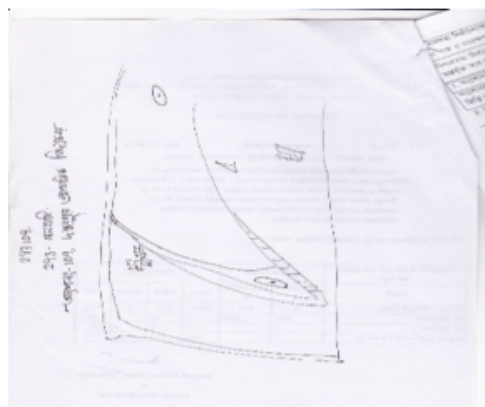

Nazri Naksha