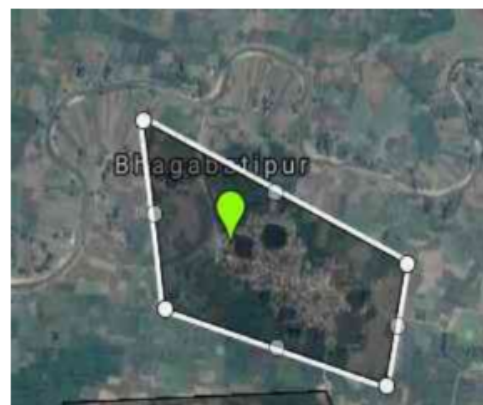

Key MAP View