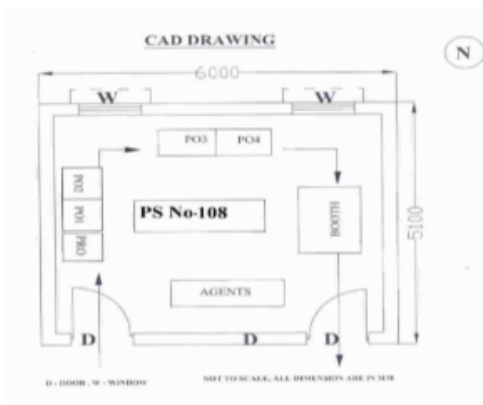

নির্বাচক নিবন্ধন আধিকারিকের স্বাক্ষর

Nazri Naksha

Google Map View

Polling Station Building Front View

Polling Station Front View

Cad View

Key MAP View

বিধানসভা নির্বাচনকেন্দ্রের নং, নাম : 293-নলহাট
ভাগ নং, নাম : 1-গ্রাম-কাদাশীর