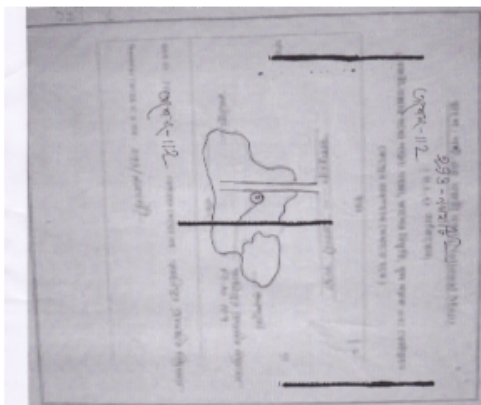

নির্বাচক নিবন্ধন আধিকারিকের স্বাক্ষর

Nazri Naksha

Google Map View

Polling Station Building Front View

Polling Station Front View

Cad View

Key MAP View

1 নাম : পালু টুডু পিতার নাম: মঙ্গল টুডু বাড়ির নং : n0001 বয়স : 40 লিঙ্গ : পুরুষ	JDW2490811 ফটো উপলব্ধ	2 নাম : স্টেপান টুডু পিতার নাম: মঙ্গল টুডু বাড়ির নং : n0001 বয়স : 35 লিঙ্গ : পুরুষ	YDA1513449 ফটো উপলব্ধ	3 নাম : অমিত মূর্মু পিতার নাম: শিশু মূর্মু বাড়ির নং : n0039 বয়স : 36 লিঙ্গ : পুরুষ	YDA1049022 ফটো উপলব্ধ
4 নাম : রাস হাঁসদা স্বামীর নাম: স্টেফান টুডু বাড়ির নং : এন0001 বয়স : 37 লিঙ্গ : মহিলা	YDA2549046 ফটো উপলব্ধ	5 নাম : জল হাঁসদা স্বামীর নাম: পালু টুডু বাড়ির নং : এন0001 বয়স : 37 লিঙ্গ : মহিলা	YDA2549020 ফটো উপলব্ধ	6 নাম : সুনীতা টুডু স্বামীর নাম: সুশীল হেমব্রম বাড়ির নং : এন0043 বয়স : 27 লিঙ্গ : মহিলা	YDA2645489 ফটো উপলব্ধ
7 নাম : রানী কিকু স্বামীর নাম: হোপনা হেমব্রম বাড়ির নং : n0057 বয়স : 72 লিঙ্গ : মহিলা	WB/42/293/045552 ফটো উপলব্ধ	8 নাম : সন্তোষ হেঘরম পিতার নাম: হোপনা হেঘরম বাড়ির নং : n0057 বয়স : 45 লিঙ্গ : পুরুষ	JDW2287571 ফটো উপলব্ধ	9 নাম : দুলি টুডু স্বামীর নাম: সন্তোষ হেঘরম বাড়ির নং : n0057 বয়স : 38 লিঙ্গ : মহিলা	YDA0779447 ফটো উপলব্ধ
10 নাম : নির্মালা কিকু স্বামীর নাম: সুমিত মূর্মু বাড়ির নং : N0013 বয়স : 27 লিঙ্গ : মহিলা	YDA2028439 ফটো উপলব্ধ	11 নাম : শর্মিলা টুডু স্বামীর নাম: শিমল হেঘরম বাড়ির নং : n0043 বয়স : 35 লিঙ্গ : মহিলা	YDA1513407 ফটো উপলব্ধ	12 নাম : সুশীল হেঘরম মায়ের নাম: বাহা কিকু বাড়ির নং : n0043 বয়স : 32 লিঙ্গ : পুরুষ	YDA1592443 ফটো উপলব্ধ
13 নাম : বাহা কিকু স্বামীর নাম: লাবিন হেমব্রম বাড়ির নং : n0043 বয়স : 74 লিঙ্গ : মহিলা	WB/42/293/045414 ফটো উপলব্ধ	14 নাম : বাহাফুল হাঁসদা স্বামীর নাম: মনু কিকু বাড়ির নং : n0038 বয়স : 31 লিঙ্গ : মহিলা	YDA1713510 ফটো উপলব্ধ	15 নাম : লক্ষী মূর্মু স্বামীর নাম: কাটিচ কিকু বাড়ির নং : n0038 বয়স : 33 লিঙ্গ : মহিলা	YDA1592641 ফটো উপলব্ধ
16 নাম : লক্ষীরাম কিকু পিতার নাম: পরসেনি কিকু বাড়ির নং : n0038 বয়স : 45 লিঙ্গ : পুরুষ	JDW2287688 ফটো উপলব্ধ	17 নাম : সন্তোষ হেঘরম পিতার নাম: কানগোই হেঘরম বাড়ির নং : n0030 বয়স : 45 লিঙ্গ : পুরুষ	YDA0778100 ফটো উপলব্ধ	18 নাম : মঙ্গল মূর্মু পিতার নাম: রাম মূর্মু বাড়ির নং : n0030 বয়স : 49 লিঙ্গ : পুরুষ	JDW1718402 ফটো উপলব্ধ
19 নাম : জয়েল টুডু পিতার নাম: রামে টুডু বাড়ির নং : n0030 বয়স : 34 লিঙ্গ : পুরুষ	YDA1592534 ফটো উপলব্ধ	20 নাম : পালু হেঘরম স্বামীর নাম: জিতেন টুডু বাড়ির নং : n0048 বয়স : 40 লিঙ্গ : মহিলা	JDW2587798 ফটো উপলব্ধ	21 নাম : রায়শল টুডু পিতার নাম: মাণ্ড টুডু বাড়ির নং : n0048 বয়স : 50 লিঙ্গ : পুরুষ	WB/42/293/045519 ফটো উপলব্ধ
22 নাম : পাউলিনা হাঁসদা স্বামীর নাম: কালিদাস টুডু বাড়ির নং : n0005 বয়স : 56 লিঙ্গ : মহিলা	JDW1718519 ফটো উপলব্ধ	23 নাম : কালিদাস টুডু পিতার নাম: কুড়িয়া টুডু বাড়ির নং : n0005 বয়স : 70 লিঙ্গ : পুরুষ	WB/42/293/045839 ফটো উপলব্ধ	24 নাম : জলশরী হেঘরম স্বামীর নাম: আলফ্রেড মূর্মু বাড়ির নং : n0031 বয়স : 37 লিঙ্গ : মহিলা	YDA0779140 ফটো উপলব্ধ
25 নাম : পোমা মাডি স্বামীর নাম: সনৎ সরেন বাড়ির নং : n0053 বয়স : 33 লিঙ্গ : মহিলা	YDA1513548 ফটো উপলব্ধ	26 নাম : মাইল সরেন পিতার নাম: দেবীলাল সরেন বাড়ির নং : n0053 বয়স : 36 লিঙ্গ : পুরুষ	YDA1049030 ফটো উপলব্ধ	27 নাম : কলাবতী টুডু স্বামীর নাম: দেবীলাল সরেন বাড়ির নং : n0053 বয়স : 55 লিঙ্গ : মহিলা	WB/42/293/045366 ফটো উপলব্ধ
28 নাম : মহেশ্বর টুডু পিতার নাম: কমল টুডু বাড়ির নং : n0044 বয়স : 43 লিঙ্গ : পুরুষ	JDW2287845 ফটো উপলব্ধ	29 নাম : সুনেশ টুডু মায়ের নাম: পানু মুরমু বাড়ির নং : n0044 বয়স : 32 লিঙ্গ : পুরুষ	YDA1513555 ফটো উপলব্ধ	30 নাম : ফুলমনি টুডু পিতার নাম: বৈদ্যনাথ টুডু বাড়ির নং : n0044 বয়স : 32 লিঙ্গ : মহিলা	YDA1513423 ফটো উপলব্ধ