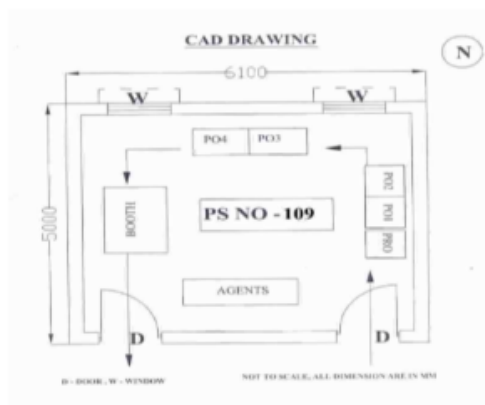

নির্বাচক নিবন্ধন আধিকারিকের স্বাক্ষর

Nazri Naksha

Google Map View

Polling Station Building Front View

Polling Station Front View

Cad View

Key MAP View

1 নাম : পালু টুডু পিতার নাম: মঙ্গল টুডু বাড়ির নং : n0001 বয়স : 40 লিঙ্গ : পুরুষ	JDW2490811 ফটো উপলব্ধ	2 নাম : স্টেপান টুডু পিতার নাম: মঙ্গল টুডু বাড়ির নং : n0001 বয়স : 35 লিঙ্গ : পুরুষ	YDA1513449 ফটো উপলব্ধ	3 নাম : অমিত মূর্মু পিতার নাম: শিশু মূর্মু বাড়ির নং : n0039 বয়স : 36 লিঙ্গ : পুরুষ	YDA1049022 ফটো উপলব্ধ
4 নাম : রাস হাঁসদা স্বামীর নাম: স্টেফান টুডু বাড়ির নং : এন0001 বয়স : 37 লিঙ্গ : মহিলা	YDA2549046 ফটো উপলব্ধ	5 নাম : জল হাঁসদা স্বামীর নাম: পালু টুডু বাড়ির নং : এন0001 বয়স : 37 লিঙ্গ : মহিলা	YDA2549020 ফটো উপলব্ধ	6 নাম : সুনীতা টুডু স্বামীর নাম: সুশীল হেমব্রম বাড়ির নং : এন0043 বয়স : 27 লিঙ্গ : মহিলা	YDA2645489 ফটো উপলব্ধ
7 নাম : রানী কিকু স্বামীর নাম: হোপনা হেমব্রম বাড়ির নং : n0057 বয়স : 72 লিঙ্গ : মহিলা	WB/42/293/045552 ফটো উপলব্ধ	8 নাম : সন্তোষ হেঘরম পিতার নাম: হোপনা হেঘরম বাড়ির নং : n0057 বয়স : 45 লিঙ্গ : পুরুষ	JDW2287571 ফটো উপলব্ধ	9 নাম : দুলি টুডু স্বামীর নাম: সন্তোষ হেঘরম বাড়ির নং : n0057 বয়স : 38 লিঙ্গ : মহিলা	YDA0779447 ফটো উপলব্ধ
10 নাম : নির্মালা কিকু স্বামীর নাম: সুমিত মূর্মু বাড়ির নং : N0013 বয়স : 27 লিঙ্গ : মহিলা	YDA2028439 ফটো উপলব্ধ	11 নাম : শর্মিলা টুডু স্বামীর নাম: শিমল হেঘরম বাড়ির নং : n0043 বয়স : 35 লিঙ্গ : মহিলা	YDA1513407 ফটো উপলব্ধ	12 নাম : সুশীল হেঘরম মায়ের নাম: বাহা কিকু বাড়ির নং : n0043 বয়স : 32 লিঙ্গ : পুরুষ	YDA1592443 ফটো উপলব্ধ
13 নাম : বাহা কিকু স্বামীর নাম: লাবিন হেমব্রম বাড়ির নং : n0043 বয়স : 74 লিঙ্গ : মহিলা	WB/42/293/045414 ফটো উপলব্ধ	14 নাম : বাহাফুল হাঁসদা স্বামীর নাম: মনু কিকু বাড়ির নং : n0038 বয়স : 31 লিঙ্গ : মহিলা	YDA1713510 ফটো উপলব্ধ	15 নাম : লক্ষী মূর্মু স্বামীর নাম: কাটিচ কিকু বাড়ির নং : n0038 বয়স : 33 লিঙ্গ : মহিলা	YDA1592641 ফটো উপলব্ধ
16 নাম : লক্ষীরাম কিকু পিতার নাম: পরসেনি কিকু বাড়ির নং : n0038 বয়স : 45 লিঙ্গ : পুরুষ	JDW2287688 ফটো উপলব্ধ	17 নাম : সন্তোষ হেঘরম পিতার নাম: কানগোই হেঘরম বাড়ির নং : n0030 বয়স : 45 লিঙ্গ : পুরুষ	YDA0778100 ফটো উপলব্ধ	18 নাম : মঙ্গল মূর্মু পিতার নাম: রাম মূর্মু বাড়ির নং : n0030 বয়স : 49 লিঙ্গ : পুরুষ	JDW1718402 ফটো উপলব্ধ
19 নাম : জয়েল টুডু পিতার নাম: রামে টুডু বাড়ির নং : n0030 বয়স : 34 লিঙ্গ : পুরুষ	YDA1592534 ফটো উপলব্ধ	20 নাম : পালু হেঘরম স্বামীর নাম: জিতেন টুডু বাড়ির নং : n0048 বয়স : 40 লিঙ্গ : মহিলা	JDW2587798 ফটো উপলব্ধ	21 নাম : রায়শল টুডু পিতার নাম: মাণ্ড টুডু বাড়ির নং : n0048 বয়স : 50 লিঙ্গ : পুরুষ	WB/42/293/045519 ফটো উপলব্ধ
22 নাম : পাউলিনা হাঁসদা স্বামীর নাম: কালিদাস টুডু বাড়ির নং : n0005 বয়স : 56 লিঙ্গ : মহিলা	JDW1718519 ফটো উপলব্ধ	23 নাম : কালিদাস টুডু পিতার নাম: কুড়িয়া টুডু বাড়ির নং : n0005 বয়স : 70 লিঙ্গ : পুরুষ	WB/42/293/045839 ফটো উপলব্ধ	24 নাম : জলশরী হেঘরম স্বামীর নাম: আলফ্রেড মূর্মু বাড়ির নং : n0031 বয়স : 37 লিঙ্গ : মহিলা	YDA0779140 ফটো উপলব্ধ
25 নাম : পোমা মাডি স্বামীর নাম: সনৎ সরেন বাড়ির নং : n0053 বয়স : 33 লিঙ্গ : মহিলা	YDA1513548 ফটো উপলব্ধ	26 নাম : মাইল সরেন পিতার নাম: দেবীলাল সরেন বাড়ির নং : n0053 বয়স : 36 লিঙ্গ : পুরুষ	YDA1049030 ফটো উপলব্ধ	27 নাম : কলাবতী টুডু স্বামীর নাম: দেবীলাল সরেন বাড়ির নং : n0053 বয়স : 55 লিঙ্গ : মহিলা	WB/42/293/045366 ফটো উপলব্ধ
28 নাম : মহেশ্বর টুডু পিতার নাম: কমল টুডু বাড়ির নং : n0044 বয়স : 43 লিঙ্গ : পুরুষ	JDW2287845 ফটো উপলব্ধ	29 নাম : সুনেশ টুডু মায়ের নাম: পানু মুরমু বাড়ির নং : n0044 বয়স : 32 লিঙ্গ : পুরুষ	YDA1513555 ফটো উপলব্ধ	30 নাম : ফুলমনি টুডু পিতার নাম: বৈদ্যনাথ টুডু বাড়ির নং : n0044 বয়স : 32 লিঙ্গ : মহিলা	YDA1513423 ফটো উপলব্ধ