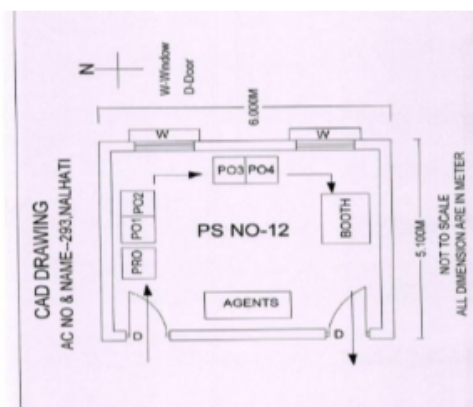

নির্বাচক নিবন্ধন আধিকারিকের স্বাক্ষর

Nazri Naksha

Google Map View

Polling Station Building Front View

Polling Station Front View

Cad View

Key MAP View

বিধানসভা নির্বাচনকেন্দ্রের নং, নাম : 293-নলহাটি
ভাগ নং, নাম : 1-রুদ্রনগর পশ্চিম ব্রাহ্মণপাড়া(উত্তর)