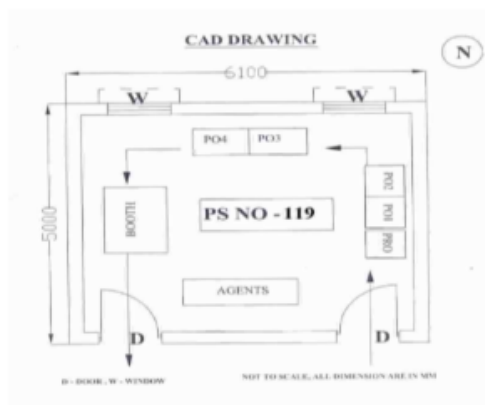

নির্বাচক নিবন্ধন আধিকারিকের স্বাক্ষর

Nazri Naksha

Google Map View

Polling Station Building Front View

Polling Station Front View

Cad View

Key MAP View

1	YDA2051209	নাম : মিনাকী কর্মকার স্বামীর নাম: পার্শ্ব মন্ডল বাড়ির নং : এন0245 বয়স : 27 লিঙ্গ : মহিলা	ফটো উপলব্ধ	2	YDA1901099	নাম : হীতেন ঘোষাল মায়ের নাম: বীণাপানী ঘোষাল বাড়ির নং : n0064 বয়স : 29 লিঙ্গ : পুরুষ	ফটো উপলব্ধ	3	YDA2154177	নাম : পূর্ণিমা দাস ঘোষাল স্বামীর নাম: রাজেন ঘোষাল বাড়ির নং : এন0084 বয়স : 28 লিঙ্গ : মহিলা	ফটো উপলব্ধ
4	YDA1597996	নাম : রাজেন ঘোষাল পিতার নাম: রমাপ্রসাদ ঘোষাল বাড়ির নং : n0064 বয়স : 35 লিঙ্গ : পুরুষ	ফটো উপলব্ধ	5	YDA1657642	নাম : রূপালী লেট স্বামীর নাম: বামদেব লেট বাড়ির নং : n0064 বয়স : 32 লিঙ্গ : মহিলা	ফটো উপলব্ধ	6	WB/42/293/072377	নাম : বীণাপানী ঘোষাল স্বামীর নাম: রমাপ্রসাদ ঘোষাল বাড়ির নং : n0064 বয়স : 63 লিঙ্গ : মহিলা	ফটো উপলব্ধ
7	WB/42/293/072402	নাম : দেবী চক্রবর্তী স্বামীর নাম: পার্শ্বসারথী চক্রবর্তী বাড়ির নং : n0139 বয়স : 58 লিঙ্গ : মহিলা	ফটো উপলব্ধ	8	WB/42/293/072029	নাম : পার্শ্বসারথী চক্রবর্তী পিতার নাম: সৌরেন্দ্র চক্রবর্তী বাড়ির নং : n0139 বয়স : 70 লিঙ্গ : পুরুষ	ফটো উপলব্ধ	9	WB/42/293/072401	নাম : সোনা চক্রবর্তী স্বামীর নাম: সত্যনারায়ন চক্রবর্তী বাড়ির নং : n0145 বয়স : 80 লিঙ্গ : মহিলা	ফটো উপলব্ধ
10	YDA1315035	নাম : অর্ক চক্রবর্তী পিতার নাম: পার্শ্ব সারথী চক্রবর্তী বাড়ির নং : n0139 বয়স : 35 লিঙ্গ : পুরুষ	ফটো উপলব্ধ	11	YDA1819416	নাম : তির্থ চক্রবর্তী পিতার নাম: পার্শ্ব সারথী চক্রবর্তী বাড়ির নং : n0139 বয়স : 44 লিঙ্গ : পুরুষ	ফটো উপলব্ধ	12	SWN2376374	নাম : তপস্বী ফুলমালি পিতার নাম: বামদেব ফুলমালি বাড়ির নং : এন0139 বয়স : 24 লিঙ্গ : পুরুষ	ফটো উপলব্ধ
13	YDA2735470	নাম : পদ্মা চক্রবর্তী স্বামীর নাম: দীপঙ্কর চক্রবর্তী বাড়ির নং : 01 বয়স : 53 লিঙ্গ : মহিলা	ফটো উপলব্ধ	14	YDA2735462	নাম : দীপঙ্কর চক্রবর্তী পিতার নাম: সত্যনারায়ন চক্রবর্তী বাড়ির নং : 01 বয়স : 63 লিঙ্গ : পুরুষ	ফটো উপলব্ধ	15	YDA2503498	নাম : প্রীতি চক্রবর্তী স্বামীর নাম: সুভাষ চক্রবর্তী বাড়ির নং : 39 বয়স : 65 লিঙ্গ : মহিলা	ফটো উপলব্ধ
16	YDA1718063	নাম : সৌরভ চক্রবর্তী পিতার নাম: সুভাষ চক্রবর্তী বাড়ির নং : n0174 বয়স : 30 লিঙ্গ : পুরুষ	ফটো উপলব্ধ	17	JDW2022457	নাম : দীনবন্ধু চৌধুরী পিতার নাম: হীরেন চৌধুরী বাড়ির নং : n0136 বয়স : 60 লিঙ্গ : পুরুষ	ফটো উপলব্ধ	18	JDW2022440	নাম : সঞ্চিত্তা চৌধুরী স্বামীর নাম: চিত্তরঞ্জন চৌধুরী বাড়ির নং : n0121 বয়স : 43 লিঙ্গ : মহিলা	ফটো উপলব্ধ
19	WB/42/293/072036	নাম : চিত্তরঞ্জন চৌধুরী পিতার নাম: সনাতন চৌধুরী বাড়ির নং : n0121 বয়স : 51 লিঙ্গ : পুরুষ	ফটো উপলব্ধ	20	WB/42/293/072448	নাম : অসীমা চৌধুরী স্বামীর নাম: নরোত্তম চৌধুরী বাড়ির নং : n0121 বয়স : 50 লিঙ্গ : মহিলা	ফটো উপলব্ধ	21	WB/42/293/072447	নাম : নরোত্তম চৌধুরী পিতার নাম: সনাতন চৌধুরী বাড়ির নং : n0121 বয়স : 53 লিঙ্গ : পুরুষ	ফটো উপলব্ধ
22	JDW1339779	নাম : প্রতিমা চৌধুরী স্বামীর নাম: দিলীপ চৌধুরী বাড়ির নং : n0120 বয়স : 64 লিঙ্গ : মহিলা	ফটো উপলব্ধ	23	JDW1339761	নাম : দিলীপ চৌধুরী পিতার নাম: সুবোধ চৌধুরী বাড়ির নং : n0120 বয়স : 68 লিঙ্গ : পুরুষ	ফটো উপলব্ধ	24	JDW2022465	নাম : বন্দনা চৌধুরী স্বামীর নাম: দীনবন্ধু চৌধুরী বাড়ির নং : n0136 বয়স : 54 লিঙ্গ : মহিলা	ফটো উপলব্ধ
25	JDW2390672	নাম : ববি চৌধুরী স্বামীর নাম: গনেশ চৌধুরী বাড়ির নং : n0173 বয়স : 53 লিঙ্গ : মহিলা	ফটো উপলব্ধ	26	YDA2260966	নাম : গনেশ চৌধুরী পিতার নাম: সন্তোষ চৌধুরী বাড়ির নং : n0173 বয়স : 55 লিঙ্গ : পুরুষ	ফটো উপলব্ধ	27	YDA1819341	নাম : সুরজিৎ চৌধুরী পিতার নাম: গনেশ চৌধুরী বাড়ির নং : n0173 বয়স : 29 লিঙ্গ : পুরুষ	ফটো উপলব্ধ
28	YDA1598036	নাম : সন্তু চৌধুরী পিতার নাম: গনেশ চৌধুরী বাড়ির নং : n0173 বয়স : 31 লিঙ্গ : পুরুষ	ফটো উপলব্ধ	29	YDA2706190	নাম : দীপ চৌধুরী পিতার নাম: চিত্তরঞ্জন চৌধুরী বাড়ির নং : এন0121 বয়স : 23 লিঙ্গ : পুরুষ	ফটো উপলব্ধ	30	YDA1315001	নাম : উৎপল দত্ত পিতার নাম: গোরাচাঁদ দত্ত বাড়ির নং : n0169 বয়স : 34 লিঙ্গ : পুরুষ	ফটো উপলব্ধ