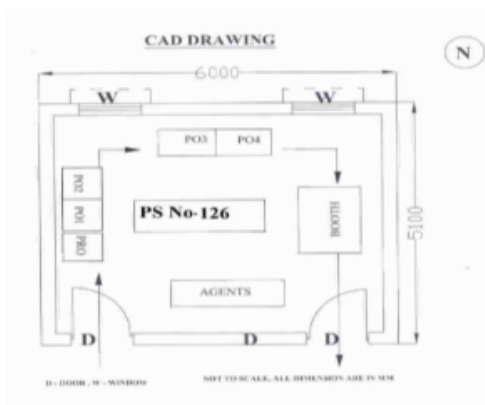

নির্বাচক নিবন্ধন আধিকারিকের স্বাক্ষর

Nazri Naksha

Google Map View

Polling Station Building Front View

Polling Station Front View

Cad View

Key MAP View

বিধানসভা নির্বাচনক্ষেত্রের নং, নাম : 293-নলহাটি
ভাগ নং, নাম : 1-গ্রাম-ছোটহাজারপুর,