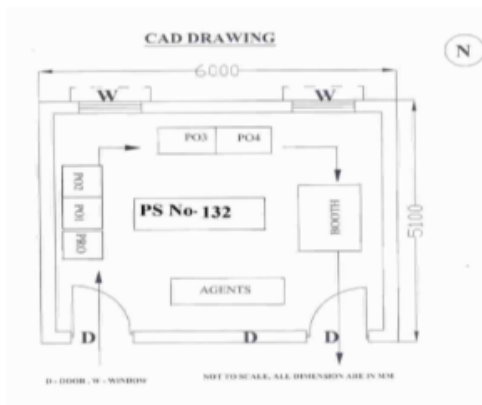

নির্বাচক নিবন্ধন আধিকারিকের স্বাক্ষর

Nazri Naksha

Google Map View

Polling Station Building Front View

Polling Station Front View

Cad View

Key MAP View

বিধানসভা নির্বাচনক্ষেত্রের নং, নাম : 293-নলহাটি
ভাগ নং, নাম : 1-গ্রামকুরুমগ্রাম পূর্বপাড়া(বোলতলা)