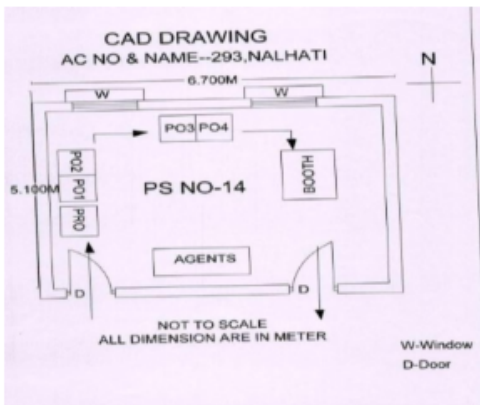

নির্বাচক নিবন্ধন আধিকারিকের স্বাক্ষর

Nazri Naksha

Google Map View

Polling Station Building Front View

Polling Station Front View

Cad View

Key MAP View

1 নাম : মিন্টু সেখ পিতার নাম: বানীএসরাইল সেখ বাড়ির নং : n0032 বয়স : 42 লিঙ্গ : পুরুষ	JDW2230506 ফটো উপলব্ধ	2 নাম : মহবা বিবি স্বামীর নাম: বানীএসরাইল সেখ বাড়ির নং : n0032 বয়স : 64 লিঙ্গ : মহিলা	WB/42/293/462328 ফটো উপলব্ধ	3 নাম : আরিফা বিবি স্বামীর নাম: নাজির সেখ বাড়ির নং : n0040 বয়স : 42 লিঙ্গ : মহিলা	JDW1922756 ফটো উপলব্ধ
4 নাম : নাজির সেখ পিতার নাম: জামাল সেখ বাড়ির নং : n0040 বয়স : 42 লিঙ্গ : পুরুষ	JDW1982917 ফটো উপলব্ধ	5 নাম : হেলেনা বিবি স্বামীর নাম: জামাল সেখ বাড়ির নং : n0040 বয়স : 65 লিঙ্গ : মহিলা	WB/42/293/462375 ফটো উপলব্ধ	6 নাম : ফতেমা বিবি স্বামীর নাম: আবু বাক্কার সেখ বাড়ির নং : n0008 বয়স : 49 লিঙ্গ : মহিলা	WB/42/293/462517 ফটো উপলব্ধ
7 নাম : মিলন সেখ পিতার নাম: রক্তম সেখ বাড়ির নং : n0008 বয়স : 38 লিঙ্গ : পুরুষ	YDA0161067 ফটো উপলব্ধ	8 নাম : মাসুদা বিবি স্বামীর নাম: রাকিবুল সেখ বাড়ির নং : n0008 বয়স : 41 লিঙ্গ : মহিলা	YDA0161059 ফটো উপলব্ধ	9 নাম : আশা বিবি স্বামীর নাম: মিন্টু সেখ বাড়ির নং : n0032 বয়স : 29 লিঙ্গ : মহিলা	YDA1790427 ফটো উপলব্ধ
10 নাম : শরীফ সেখ পিতার নাম: বানীএসরাইল সেখ বাড়ির নং : n0032 বয়স : 39 লিঙ্গ : পুরুষ	JDW2466878 ফটো উপলব্ধ	11 নাম : মাজেম চৌধুরী পিতার নাম: হাকিম চৌধুরী বাড়ির নং : n0029 বয়স : 35 লিঙ্গ : পুরুষ	YDA1775535 ফটো উপলব্ধ	12 নাম : অরিদান বিবি স্বামীর নাম: হাকিম চৌধুরী বাড়ির নং : n0029 বয়স : 51 লিঙ্গ : মহিলা	WB/42/293/462268 ফটো উপলব্ধ
13 নাম : হাকিম চৌধুরী পিতার নাম: হায়দার চৌধুরী বাড়ির নং : n0029 বয়স : 54 লিঙ্গ : পুরুষ	YDA2780419 ফটো উপলব্ধ	14 নাম : জুলেখা খাতুন স্বামীর নাম: বদরুল আলম বাড়ির নং : n0056 বয়স : 31 লিঙ্গ : মহিলা	YDA1790401 ফটো উপলব্ধ	15 নাম : খালিদা খাতুন স্বামীর নাম: খাইরুল আলম সেখ বাড়ির নং : n0056 বয়স : 30 লিঙ্গ : মহিলা	YDA1790344 ফটো উপলব্ধ
16 নাম : আবিদা সুলতানা মায়ের নাম: মর্জিনা বিবি বাড়ির নং : n0014 বয়স : 39 লিঙ্গ : মহিলা	YDA1666874 ফটো উপলব্ধ	17 নাম : সাবির সেখ মায়ের নাম: মর্জিনা বেগম বাড়ির নং : n0014 বয়স : 43 লিঙ্গ : পুরুষ	JDW2229771 ফটো উপলব্ধ	18 নাম : মর্জিনা বেগম স্বামীর নাম: আব্দুল রফিক সেখ বাড়ির নং : n0014 বয়স : 65 লিঙ্গ : মহিলা	WB/42/293/462449 ফটো উপলব্ধ
19 নাম : খাইরুল আলম সেখ পিতার নাম: আব্দুল গোলাম কুদ্দুস বাড়ির নং : n0056 বয়স : 37 লিঙ্গ : পুরুষ	YDA0159020 ফটো উপলব্ধ	20 নাম : নাজেমা বিবি স্বামীর নাম: সাদরুল আলম বাড়ির নং : n0056 বয়স : 41 লিঙ্গ : মহিলা	JDW2232510 ফটো উপলব্ধ	21 নাম : আব্দুল গোলামকুদ্দুস পিতার নাম: আব্দুল বারি সেখ বাড়ির নং : n0056 বয়স : 65 লিঙ্গ : পুরুষ	WB/42/293/462638 ফটো উপলব্ধ
22 নাম : কনিজ মওঁব্বা স্বামীর নাম: আব্দুর রেকিব বাড়ির নং : n0034 বয়স : 70 লিঙ্গ : মহিলা	YDA2203438 ফটো উপলব্ধ	23 নাম : সেয়েদা বিবি স্বামীর নাম: বাক্কার সেখ বাড়ির নং : n0001 বয়স : 68 লিঙ্গ : মহিলা	WB/42/293/462303 ফটো উপলব্ধ	24 নাম : আবু আসগার সেখ পিতার নাম: আবু বাক্কার সেখ বাড়ির নং : n0001 বয়স : 60 লিঙ্গ : পুরুষ	YDA2203388 ফটো উপলব্ধ
25 নাম : সেলিমা বিবি স্বামীর নাম: আবু আসগার সেখ বাড়ির নং : n0001 বয়স : 55 লিঙ্গ : মহিলা	YDA2203396 ফটো উপলব্ধ	26 নাম : আবু আনসার সেখ পিতার নাম: আবু বাক্কার সেখ বাড়ির নং : n0001 বয়স : 47 লিঙ্গ : পুরুষ	YDA2173284 ফটো উপলব্ধ	27 নাম : ফতেমা বিবি স্বামীর নাম: আবু আনসার সেখ বাড়ির নং : n0001 বয়স : 37 লিঙ্গ : মহিলা	YDA0158923 ফটো উপলব্ধ
28 নাম : সেলিম সেখ পিতার নাম: আবু আসগার সেখ বাড়ির নং : n0001 বয়স : 31 লিঙ্গ : পুরুষ	YDA1549534 ফটো উপলব্ধ	29 নাম : রাবিয়া বিবি স্বামীর নাম: ইমরান সেখ বাড়ির নং : n0041 বয়স : 78 লিঙ্গ : মহিলা	WB/42/293/462383 ফটো উপলব্ধ	30 নাম : রফিকা সুলতানা স্বামীর নাম: মর্জিবুর রহমান বাড়ির নং : n0041 বয়স : 40 লিঙ্গ : মহিলা	JDW2561686 ফটো উপলব্ধ