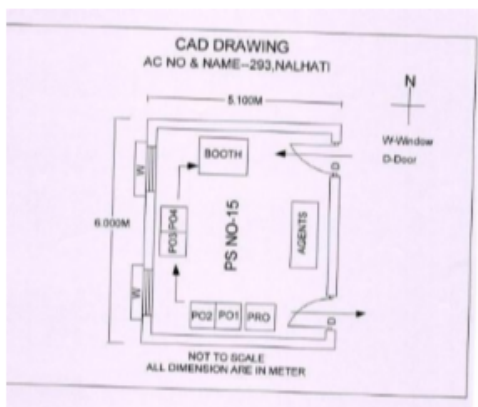

নির্বাচক নিবন্ধন আধিকারিকের স্বাক্ষর

Nazri Naksha

Google Map View

Polling Station Building Front View

Polling Station Front View

Cad View

Key MAP View

বিধানসভা নির্বাচনকেন্দ্রের নং, নাম : 293-নলহাটি  
ভাগ নং, নাম : 1-গ্রাম-কোপা হিন্দুপাড়া