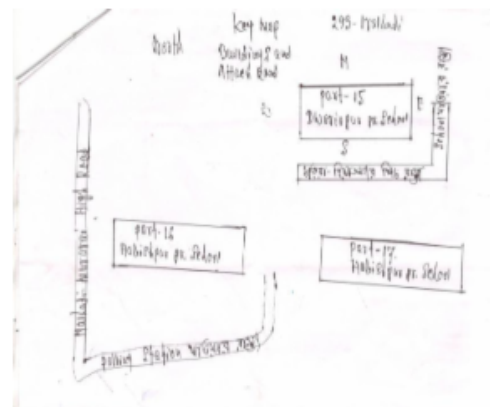

নির্বাচক নিবন্ধন আধিকারিকের স্বাক্ষর

Nazri Naksha

Google Map View

Polling Station Building Front View

Polling Station Front View

Cad View

Key MAP View

বিধানসভা নির্বাচনকেন্দ্রের নং, নাম : 293-নলহাটি  
ভাগ নং, নাম : 1-গ্রাম-কোপা হিন্দুপাড়া