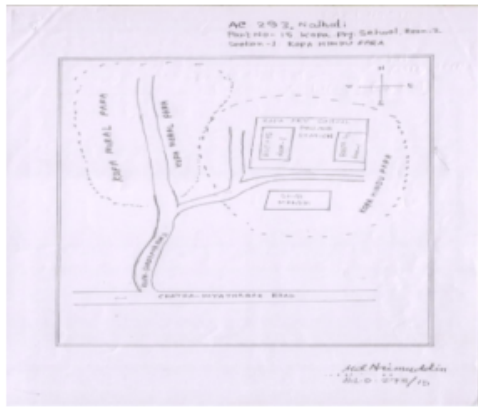

Nazri Naksha