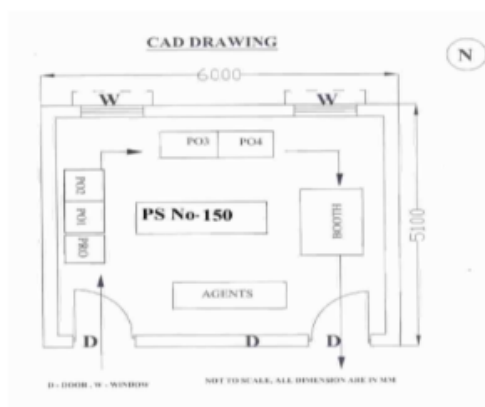

নির্বাচক নিবন্ধন আধিকারিকের স্বাক্ষর

Nazri Naksha

Google Map View

Polling Station Building Front View

Polling Station Front View

Cad View

Key MAP View

বিধানসভা নির্বাচনকেন্দ্রের নং, নাম : 293-নলহাটি
ভাগ নং, নাম : 1-গ্রাম-জগধারী