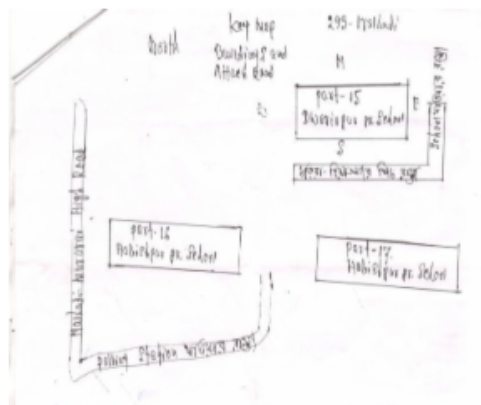

Key MAP View