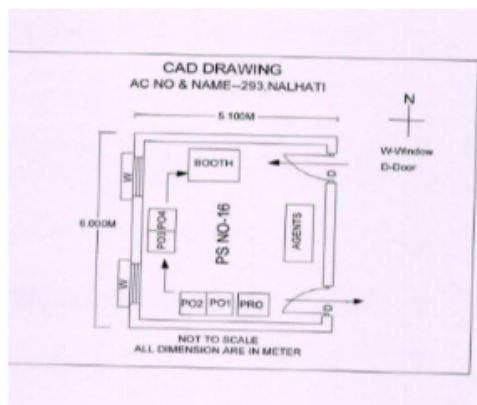

নির্বাচক নিবন্ধন আধিকারিকের স্বাক্ষর

Nazri Naksha

Google Map View

Polling Station Building Front View

Polling Station Front View

Cad View

Key MAP View

1	WB/42/293/465328	নাম : নুরনেহার বেগম স্বামীর নাম: ওয়াসেদ মন্ডল বাড়ির নং : n0119 বয়স : 84 লিঙ্গ : মহিলা	ফটো উপলব্ধ	2	WB/42/293/465805	নাম : উরসেলা বিবি স্বামীর নাম: মতিউর মন্ডল বাড়ির নং : n0094 বয়স : 58 লিঙ্গ : মহিলা	ফটো উপলব্ধ	3	JDW22323023	নাম : লেকবর মণ্ডল পিতার নাম: সোলেমান মণ্ডল বাড়ির নং : n0131 বয়স : 49 লিঙ্গ : পুরুষ	ফটো উপলব্ধ
4	JDW2632099	নাম : এজাজুল ইসলাম পিতার নাম: আলি হায়দার বাড়ির নং : n0054 বয়স : 37 লিঙ্গ : পুরুষ	ফটো উপলব্ধ	5	JDW2233260	নাম : হারুন রসিদ পিতার নাম: হায়দার আলী বাড়ির নং : n0054 বয়স : 44 লিঙ্গ : পুরুষ	ফটো উপলব্ধ	6	YDA2204006	নাম : জিয়াউল ইসলাম পিতার নাম: হায়দার আলী বাড়ির নং : n0054 বয়স : 50 লিঙ্গ : পুরুষ	ফটো উপলব্ধ
7	WB/42/293/465561	নাম : নুরেদা বিবি স্বামীর নাম: হায়দার আলী বাড়ির নং : n0054 বয়স : 67 লিঙ্গ : মহিলা	ফটো উপলব্ধ	8	YDA1442078	নাম : মোসারফ আলী পিতার নাম: কাশেম আলী মণ্ডল বাড়ির নং : n0004 বয়স : 34 লিঙ্গ : পুরুষ	ফটো উপলব্ধ	9	YDA1229541	নাম : মতিয়ারা বিবি স্বামীর নাম: আসরোফ আলি বাড়ির নং : n0004 বয়স : 30 লিঙ্গ : মহিলা	ফটো উপলব্ধ
10	YDA1229558	নাম : আসরোফ আলি পিতার নাম: কাশেম আলি বাড়ির নং : n0004 বয়স : 38 লিঙ্গ : পুরুষ	ফটো উপলব্ধ	11	WB/42/293/465423	নাম : মদিনা বিবি স্বামীর নাম: কাশেম সেখ বাড়ির নং : n0004 বয়স : 59 লিঙ্গ : মহিলা	ফটো উপলব্ধ	12	JDW2234680	নাম : মবিনা বিবি পিতার নাম: আম সেখ বাড়ির নং : n0005 বয়স : 45 লিঙ্গ : মহিলা	ফটো উপলব্ধ
13	YDA1856178	নাম : মতিন সেখ পিতার নাম: গোলাম রসুল বাড়ির নং : n0155 বয়স : 31 লিঙ্গ : পুরুষ	ফটো উপলব্ধ	14	JDW2234581	নাম : কুরেসা বিবি স্বামীর নাম: গোলাম রসুল বাড়ির নং : n0155 বয়স : 46 লিঙ্গ : মহিলা	ফটো উপলব্ধ	15	WB/42/293/465559	নাম : ফিরোজা বেগম স্বামীর নাম: খালেক মণ্ডল বাড়ির নং : n0063 বয়স : 67 লিঙ্গ : মহিলা	ফটো উপলব্ধ
16	YDA1550383	নাম : সালমা বিবি স্বামীর নাম: আব্বাক্কর দফাদার বাড়ির নং : n0051 বয়স : 32 লিঙ্গ : মহিলা	ফটো উপলব্ধ	17	YDA1023431	নাম : রোজেহা বিবি স্বামীর নাম: আবসার দফাদার বাড়ির নং : n0051 বয়স : 38 লিঙ্গ : মহিলা	ফটো উপলব্ধ	18	WB/42/293/465738	নাম : রহিমা বিবি স্বামীর নাম: জাম্বুকুল দফাদার বাড়ির নং : n0051 বয়স : 56 লিঙ্গ : মহিলা	ফটো উপলব্ধ
19	YDA1550599	নাম : আলামিন মন্ডল মায়ের নাম: মুরসেনা বিবি বাড়ির নং : n0114 বয়স : 33 লিঙ্গ : পুরুষ	ফটো উপলব্ধ	20	YDA1442193	নাম : অবিরুল মণ্ডল মায়ের নাম: মুরসেনা বিবি বাড়ির নং : n0114 বয়স : 34 লিঙ্গ : পুরুষ	ফটো উপলব্ধ	21	YDA1023498	নাম : আরসালাম সেখ মায়ের নাম: মুরসেনা বিবি বাড়ির নং : n0114 বয়স : 38 লিঙ্গ : পুরুষ	ফটো উপলব্ধ
22	JDW2234730	নাম : লালন সেখ মায়ের নাম: মুরসেনা বিবি বাড়ির নং : n0114 বয়স : 41 লিঙ্গ : পুরুষ	ফটো উপলব্ধ	23	WB/42/293/465680	নাম : মুরসেনা বিবি স্বামীর নাম: আইনাল মণ্ডল বাড়ির নং : n0114 বয়স : 67 লিঙ্গ : মহিলা	ফটো উপলব্ধ	24	YDA1230259	নাম : রেশমি বেগম স্বামীর নাম: একতার দেওয়ান বাড়ির নং : n0104 বয়স : 37 লিঙ্গ : মহিলা	ফটো উপলব্ধ
25	JDW2233047	নাম : একতার দেওয়ান পিতার নাম: রুহুল আমিন দেওয়ান বাড়ির নং : n0104 বয়স : 46 লিঙ্গ : পুরুষ	ফটো উপলব্ধ	26	JDW2233021	নাম : আব্ব জাক্কর পিতার নাম: রুহুল আমিন বাড়ির নং : n0104 বয়স : 50 লিঙ্গ : পুরুষ	ফটো উপলব্ধ	27	YDA1230101	নাম : লুসি বিবি স্বামীর নাম: শিপন দেওয়ান বাড়ির নং : n0070 বয়স : 35 লিঙ্গ : মহিলা	ফটো উপলব্ধ
28	YDA1230119	নাম : শিপন দেওয়ান মায়ের নাম: মুসলেমা বিবি বাড়ির নং : n0070 বয়স : 36 লিঙ্গ : পুরুষ	ফটো উপলব্ধ	29	WB/42/293/465485	নাম : মোসলেমা বিবি স্বামীর নাম: মতিবুল দেওয়ান বাড়ির নং : n0070 বয়স : 57 লিঙ্গ : মহিলা	ফটো উপলব্ধ	30	YDA1550565	নাম : শ্যামলী খাতুন পিতার নাম: দরজাকুল দফাদার বাড়ির নং : n0075 বয়স : 32 লিঙ্গ : পুরুষ	ফটো উপলব্ধ