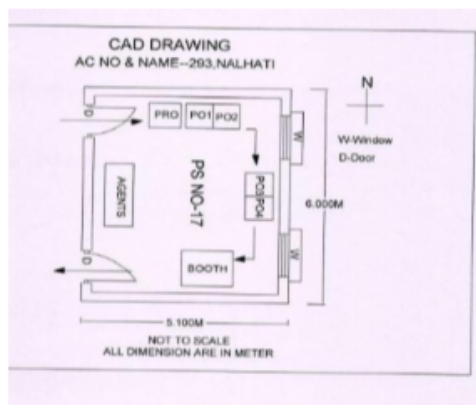

নির্বাচক নিবন্ধন আধিকারিকের স্বাক্ষর

Nazri Naksha

Google Map View

Polling Station Building Front View

Polling Station Front View

Cad View

Key MAP View

বিধানসভা নির্বাচনকেন্দ্রের নং, নাম : 293-নলহাটি  
ভাগ নং, নাম : 1-গ্রাম-হাবিসপুর উঃপূর্ব মালপাড়া