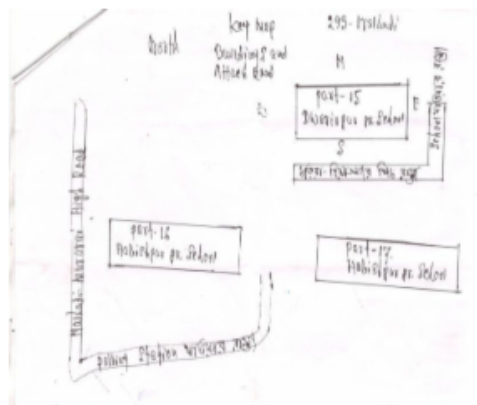

নির্বাচক নিবন্ধন আধিকারিকের স্বাক্ষর

Nazri Naksha

Google Map View

Polling Station Building Front View

Polling Station Front View

Cad View

Key MAP View

বিধানসভা নির্বাচনকেন্দ্রের নং, নাম : 293-নলহাটি  
ভাগ নং, নাম : 1-গ্রাম-হাবিসপুর উঃপূর্ব মালপাড়া