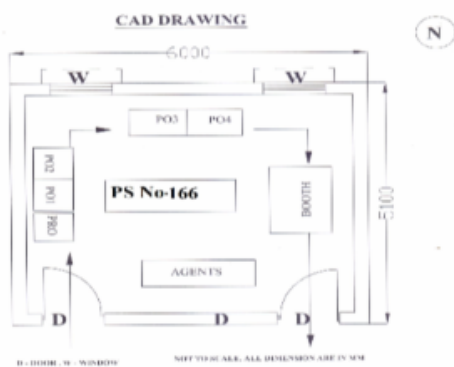

নির্বাচক নিবন্ধন আধিকারিকের স্বাক্ষর

Nazri Naksha

Google Map View

Polling Station Building Front View

Polling Station Front View

Cad View

Key MAP View

বিধানসভা নির্বাচনকেন্দ্রের নং, নাম : 293-নলহাটি
ভাগ নং, নাম : 1-গ্রাম-নলহাটি ক্যানেল কলোনী