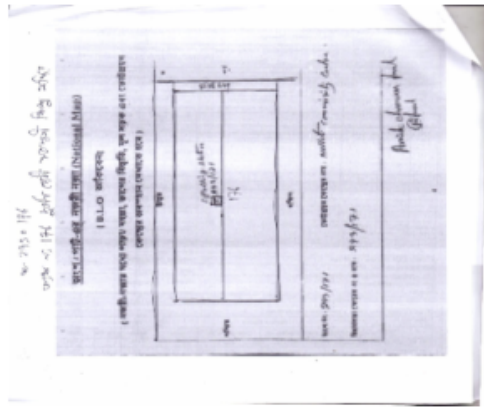

Nazri Naksha