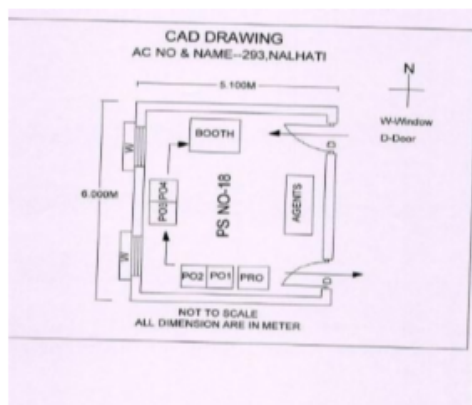

নির্বাচক নিবন্ধন আধিকারিকের স্বাক্ষর

Nazri Naksha

Google Map View

Polling Station Building Front View

Polling Station Front View

Cad View

Key MAP View

1	YDA1791441	নাম : রাকিবুল সেখ পিতার নাম: নূরইসলাম সেখ বাড়ির নং : n0012 বয়স : 29 লিঙ্গ : পুরুষ	ফটো উপলব্ধ	2	YDA1669035	নাম : আজেনা খাতুন স্বামীর নাম: আসরাফুল হোঁদা বাড়ির নং : n0012 বয়স : 30 লিঙ্গ : মহিলা	ফটো উপলব্ধ	3	YDA1443209	নাম : আসরাফুল হোঁদা পিতার নাম: এবনে মাসুদ বাড়ির নং : n0012 বয়স : 33 লিঙ্গ : পুরুষ	ফটো উপলব্ধ
4	YDA1669027	নাম : মোসাম্মাৎ নাসিমা খাতুন স্বামীর নাম: মতিউর রহমান বাড়ির নং : n0012 বয়স : 32 লিঙ্গ : মহিলা	ফটো উপলব্ধ	5	YDA1231885	নাম : মতিউর রহমান পিতার নাম: এবনে মাসুদ বাড়ির নং : n0012 বয়স : 30 লিঙ্গ : পুরুষ	ফটো উপলব্ধ	6	JDW2236412	নাম : জুবেদা খাতুন স্বামীর নাম: নূরইসলাম সেখ বাড়ির নং : n0012 বয়স : 47 লিঙ্গ : মহিলা	ফটো উপলব্ধ
7	WB/42/293/471124	নাম : নূরাজিনী বিবি স্বামীর নাম: মহঃ মহিউদ্দিন বাড়ির নং : n0049 বয়স : 53 লিঙ্গ : মহিলা	ফটো উপলব্ধ	8	JDW2632453	নাম : রোজিনা খাতুন স্বামীর নাম: আনসারুল করিম বাড়ির নং : n0026 বয়স : 37 লিঙ্গ : মহিলা	ফটো উপলব্ধ	9	YDA2176303	নাম : আতাউল করিম পিতার নাম: সাদের আলি বাড়ির নং : n0026 বয়স : 55 লিঙ্গ : পুরুষ	ফটো উপলব্ধ
10	YDA1341247	নাম : মহঃ মাসুদ রেজা পিতার নাম: রেজাউল করিম বাড়ির নং : n0026 বয়স : 33 লিঙ্গ : পুরুষ	ফটো উপলব্ধ	11	YDA2176295	নাম : মাতিনা বিবি স্বামীর নাম: রেজাউল করিম বাড়ির নং : n0026 বয়স : 55 লিঙ্গ : মহিলা	ফটো উপলব্ধ	12	YDA2176329	নাম : মুশ্কেরা বিবি স্বামীর নাম: সাদের আলি বাড়ির নং : n0026 বয়স : 80 লিঙ্গ : মহিলা	ফটো উপলব্ধ
13	YDA2176311	নাম : আনসারুল করিম পিতার নাম: সাদের আলি বাড়ির নং : n0026 বয়স : 49 লিঙ্গ : পুরুষ	ফটো উপলব্ধ	14	YDA2176287	নাম : রেজাউল করিম পিতার নাম: সাদের আলি বাড়ির নং : n0026 বয়স : 62 লিঙ্গ : পুরুষ	ফটো উপলব্ধ	15	YDA1791417	নাম : নাতিজা সুলতানা পিতার নাম: সাহিদুল ইসলাম বাড়ির নং : n0044 বয়স : 29 লিঙ্গ : মহিলা	ফটো উপলব্ধ
16	YDA2902179	নাম : সাহিদুল ইসলাম পিতার নাম: আব্দুল কাদের বাড়ির নং : n0044 বয়স : 54 লিঙ্গ : পুরুষ	ফটো উপলব্ধ	17	YDA1443241	নাম : রাহেমিনা খাতুন স্বামীর নাম: আরমান সেখ বাড়ির নং : n0032 বয়স : 36 লিঙ্গ : মহিলা	ফটো উপলব্ধ	18	YDA1341221	নাম : আরমান সেখ পিতার নাম: ইসলাম সেখ বাড়ির নং : n0032 বয়স : 36 লিঙ্গ : পুরুষ	ফটো উপলব্ধ
19	WB/42/293/471190	নাম : রাহেমা বিবি স্বামীর নাম: ইসলাম সেখ বাড়ির নং : n0032 বয়স : 65 লিঙ্গ : মহিলা	ফটো উপলব্ধ	20	YDA1231851	নাম : মাহাবুব হাসান পিতার নাম: মুনসুর আলি বাড়ির নং : n0004 বয়স : 44 লিঙ্গ : পুরুষ	ফটো উপলব্ধ	21	YDA2205490	নাম : হাফিজা বিবি স্বামীর নাম: আব্দুল খালেক বাড়ির নং : n0004 বয়স : 56 লিঙ্গ : মহিলা	ফটো উপলব্ধ
22	YDA2205482	নাম : বেলকেশ বিবি স্বামীর নাম: বাদল বকস মন্ডল বাড়ির নং : n0004 বয়স : 81 লিঙ্গ : মহিলা	ফটো উপলব্ধ	23	YDA1443266	নাম : মাজেদুল হক পিতার নাম: ছুমান কবির বাড়ির নং : n0002 বয়স : 32 লিঙ্গ : পুরুষ	ফটো উপলব্ধ	24	YDA1231810	নাম : সাহিদা খাতুন স্বামীর নাম: মোতাহার হোসেন বাড়ির নং : n0002 বয়স : 35 লিঙ্গ : মহিলা	ফটো উপলব্ধ
25	YDA2176253	নাম : বাসেরা বিবি স্বামীর নাম: গোলাম মোস্তাফা বাড়ির নং : n0002 বয়স : 60 লিঙ্গ : মহিলা	ফটো উপলব্ধ	26	JDW1351329	নাম : গোলাম মোস্তাফা পিতার নাম: হাজী মহম্মদ হোসেন মন্ডল বাড়ির নং : n0002 বয়স : 65 লিঙ্গ : পুরুষ	ফটো উপলব্ধ	27	YDA1551555	নাম : নাজমুল হক পিতার নাম: জয়নাল আবেদিন বাড়ির নং : n0002 বয়স : 31 লিঙ্গ : পুরুষ	ফটো উপলব্ধ
28	WB/42/293/471155	নাম : নাজিমা বিবি স্বামীর নাম: জয়নাল আবেদিন বাড়ির নং : n0002 বয়স : 60 লিঙ্গ : মহিলা	ফটো উপলব্ধ	29	WB/42/293/471046	নাম : জয়নাল আবেদিন পিতার নাম: মহঃ হোসেন মণ্ডল বাড়ির নং : n0002 বয়স : 72 লিঙ্গ : পুরুষ	ফটো উপলব্ধ	30	YDA0178939	নাম : জীতেন দাস পিতার নাম: কর্ণ রবিদাস বাড়ির নং : n0084 বয়স : 37 লিঙ্গ : পুরুষ	ফটো উপলব্ধ