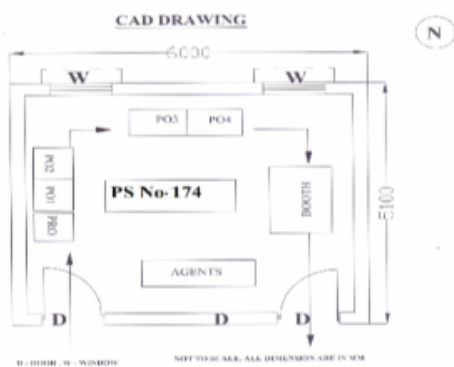

নির্বাচক নিবন্ধন আধিকারিকের স্বাক্ষর

Nazri Naksha

Google Map View

Polling Station Building Front View

Polling Station Front View

Cad View

Key MAP View

বিধানসভা নির্বাচনকেন্দ্রের নং, নাম : 293-নলহাটি  
ভাগ নং, নাম : 1-আটগ্রাম রোড