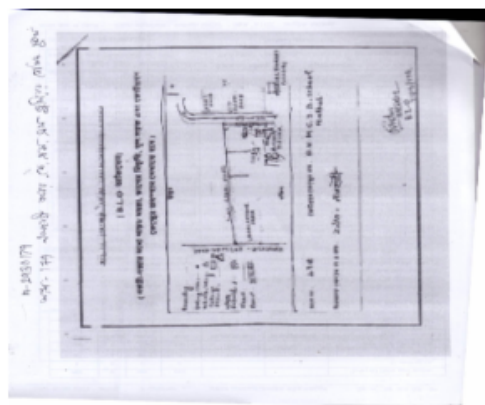

Nazri Naksha