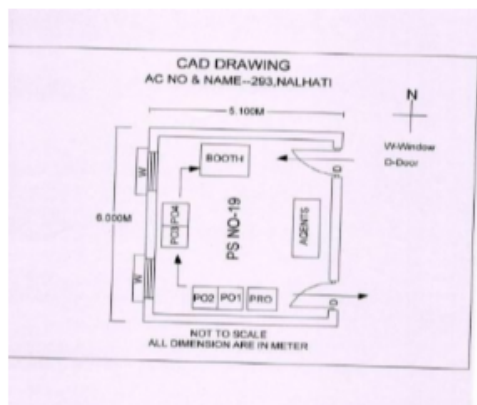

নির্বাচক নিবন্ধন আধিকারিকের স্বাক্ষর

Nazri Naksha

Google Map View

Polling Station Building Front View

Polling Station Front View

Cad View

Key MAP View

বিধানসভা নির্বাচনকেন্দ্রের নং, নাম : 293-নলহাটি
ভাগ নং, নাম : 1-গ্রাম-সুহৃদিঘী পূর্ব পাড়া