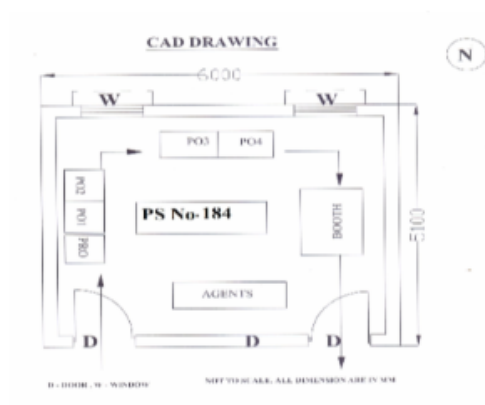

নির্বাচক নিবন্ধন আধিকারিকের স্বাক্ষর

Nazri Naksha

Google Map View

Polling Station Building Front View

Polling Station Front View

Cad View

Key MAP View

1 নাম : শিশু লেট স্বামীর নাম: পার্থ লেট বাড়ির নং : এন0195 বয়স : 25 লিঙ্গ : মহিলা	YDA2642551 ফটো উপলব্ধ	2 নাম : পার্থ লেট পিতার নাম: তিলক লেট বাড়ির নং : n0195 বয়স : 27 লিঙ্গ : পুরুষ	YDA2093714 ফটো উপলব্ধ	3 নাম : রাখী ঘোষ মণ্ডল স্বামীর নাম: সৌমেন মণ্ডল বাড়ির নং : n0163 বয়স : 27 লিঙ্গ : মহিলা	YDA1999705 ফটো উপলব্ধ
4 নাম : রানী মাল (চৌধুরী) স্বামীর নাম: শোভন চৌধুরী বাড়ির নং : n0050 বয়স : 30 লিঙ্গ : মহিলা	YDA1946391 ফটো উপলব্ধ	5 নাম : সংগীতা প্রমাণিক চৌধুরী স্বামীর নাম: সঞ্জয় চৌধুরী বাড়ির নং : এন0050 বয়স : 29 লিঙ্গ : মহিলা	YDA2765212 ফটো উপলব্ধ	6 নাম : শোভন চৌধুরী পিতার নাম: প্রফুল্ল চৌধুরী বাড়ির নং : n0050 বয়স : 34 লিঙ্গ : পুরুষ	YDA1372598 ফটো উপলব্ধ
7 নাম : নমিতা চৌধুরী স্বামীর নাম: প্রফুল্ল চৌধুরী বাড়ির নং : n0050 বয়স : 54 লিঙ্গ : মহিলা	JDW2134302 ফটো উপলব্ধ	8 নাম : প্রফুল্ল চৌধুরী পিতার নাম: অনিল চৌধুরী বাড়ির নং : n0050 বয়স : 62 লিঙ্গ : পুরুষ	JDW2134294 ফটো উপলব্ধ	9 নাম : সঞ্জয় চৌধুরী পিতার নাম: সনাতন চৌধুরী বাড়ির নং : n0050 বয়স : 35 লিঙ্গ : পুরুষ	YDA1272731 ফটো উপলব্ধ
10 নাম : আঙ্গনা চৌধুরী স্বামীর নাম: সনাতন চৌধুরী বাড়ির নং : n0050 বয়স : 60 লিঙ্গ : মহিলা	WB/42/293/297095 ফটো উপলব্ধ	11 নাম : সনাতন চৌধুরী পিতার নাম: অনিল চৌধুরী বাড়ির নং : n0050 বয়স : 64 লিঙ্গ : পুরুষ	WB/42/293/297065 ফটো উপলব্ধ	12 নাম : জয়ন্ত দাস পিতার নাম: আশীষ দাস বাড়ির নং : n0089 বয়স : 32 লিঙ্গ : পুরুষ	YDA1625243 ফটো উপলব্ধ
13 নাম : ডাবলু দাস মায়ের নাম: মিনতী দাস বাড়ির নং : n0015 বয়স : 35 লিঙ্গ : পুরুষ	YDA1272640 ফটো উপলব্ধ	14 নাম : জুলি দাস স্বামীর নাম: বাবলু দাস বাড়ির নং : n0015 বয়স : 33 লিঙ্গ : মহিলা	YDA1747377 ফটো উপলব্ধ	15 নাম : বাবলু দাস মায়ের নাম: মিনতি দাস বাড়ির নং : n0015 বয়স : 38 লিঙ্গ : পুরুষ	JDW2319127 ফটো উপলব্ধ
16 নাম : রাখী দাস স্বামীর নাম: বুদ্ধদেব দাস বাড়ির নং : n0170 বয়স : 31 লিঙ্গ : মহিলা	YDA1999770 ফটো উপলব্ধ	17 নাম : রিকু দাস স্বামীর নাম: জয়ন্ত দাস বাড়ির নং : N0089 বয়স : 27 লিঙ্গ : মহিলা	YDA2445674 ফটো উপলব্ধ	18 নাম : বুদ্ধদেব দাস পিতার নাম: যশী দাস বাড়ির নং : n0009 বয়স : 39 লিঙ্গ : পুরুষ	JDW2532265 ফটো উপলব্ধ
19 নাম : অঙ্কিতা লেট স্বামীর নাম: দেবশীষ লেট বাড়ির নং : এন0089 বয়স : 23 লিঙ্গ : মহিলা	YDA2635548 ফটো উপলব্ধ	20 নাম : সূর্যকান্ত প্রমাণিক পিতার নাম: ভূদেব প্রমাণিক বাড়ির নং : মু0072 বয়স : 23 লিঙ্গ : পুরুষ	YDA2573897 ফটো উপলব্ধ	21 নাম : ভূদেব প্রমাণিক পিতার নাম: হরিময় প্রমাণিক বাড়ির নং : n0072 বয়স : 55 লিঙ্গ : পুরুষ	YDA2287449 ফটো উপলব্ধ
22 নাম : শুভায়ন প্রমাণিক পিতার নাম: সুদেব প্রমাণিক বাড়ির নং : n0072 বয়স : 29 লিঙ্গ : পুরুষ	YDA1837871 ফটো উপলব্ধ	23 নাম : শশীকান্ত প্রমাণিক পিতার নাম: যতন প্রমাণিক বাড়ির নং : n0070 বয়স : 28 লিঙ্গ : পুরুষ	YDA1922525 ফটো উপলব্ধ	24 নাম : বাসুদেব প্রমাণিক পিতার নাম: হরিময় প্রমাণিক বাড়ির নং : n0072 বয়স : 57 লিঙ্গ : পুরুষ	WB/42/293/297012 ফটো উপলব্ধ
25 নাম : জয়দেব প্রমাণিক পিতার নাম: হরিময় প্রমাণিক বাড়ির নং : n0072 বয়স : 60 লিঙ্গ : পুরুষ	WB/42/293/297020 ফটো উপলব্ধ	26 নাম : অন্নপূর্ণা প্রমাণিক স্বামীর নাম: হরিময় প্রমাণিক বাড়ির নং : n0072 বয়স : 78 লিঙ্গ : মহিলা	WB/42/293/297697 ফটো উপলব্ধ	27 নাম : পারমিতা প্রমাণিক স্বামীর নাম: অতুল প্রসাদ প্রমাণিক বাড়ির নং : n0071 বয়স : 35 লিঙ্গ : মহিলা	YDA1272582 ফটো উপলব্ধ
28 নাম : অতুল প্রসাদ প্রমাণিক পিতার নাম: জনার্দন প্রমাণিক বাড়ির নং : n0071 বয়স : 44 লিঙ্গ : পুরুষ	JDW1389584 ফটো উপলব্ধ	29 নাম : অর্পণ প্রসাদ প্রমাণিক পিতার নাম: জনার্দন প্রমাণিক বাড়ির নং : n0071 বয়স : 39 লিঙ্গ : পুরুষ	JDW2135077 ফটো উপলব্ধ	30 নাম : সবিতা প্রমাণিক স্বামীর নাম: জনার্দন প্রমাণিক বাড়ির নং : n0071 বয়স : 64 লিঙ্গ : মহিলা	YDA2902229 ফটো উপলব্ধ