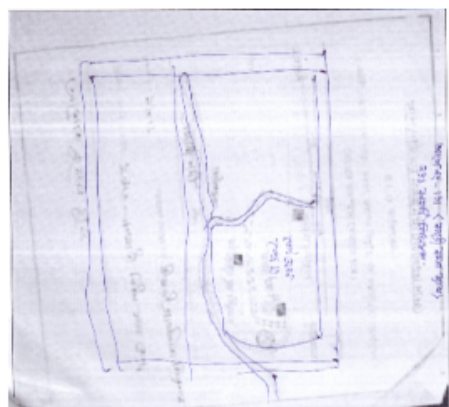

Nazri Naksha