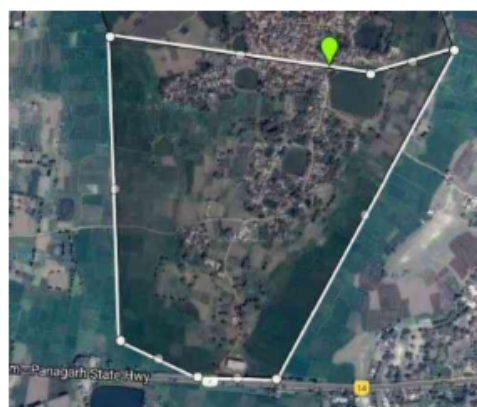

Key MAP View