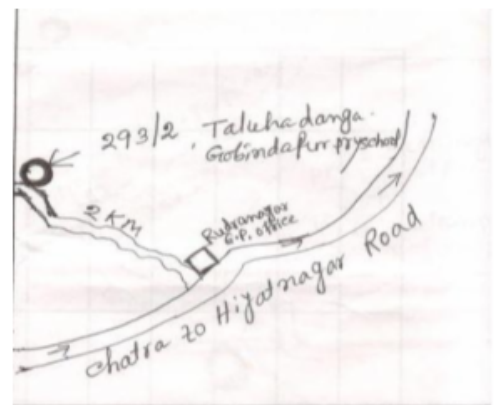

Key MAP View