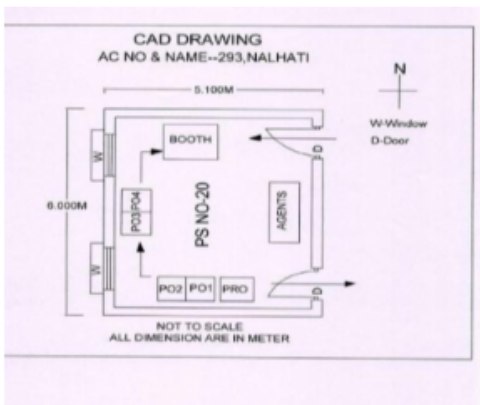

নির্বাচক নিবন্ধন আধিকারিকের স্বাক্ষর

Nazri Naksha

Google Map View

Polling Station Building Front View

Polling Station Front View

Cad View

Key MAP View

1 নাম : রুহ্মেনা খাতুন স্বামীর নাম: উম্মাত আলি বাড়ির নং : n0039 বয়স : 45 লিঙ্গ : মহিলা	JDW2562841	ফটো উপলব্ধ	2 নাম : লতিফের রহমান পিতার নাম: কুদরত মন্ডল বাড়ির নং : n0021 বয়স : 62 লিঙ্গ : পুরুষ	JDW2469237	ফটো উপলব্ধ	3 নাম : আনোসা বিবি স্বামীর নাম: কুদরোত মন্ডল বাড়ির নং : n0021 বয়স : 90 লিঙ্গ : মহিলা	JDW2238103	ফটো উপলব্ধ
4 নাম : মুনোফা বিবি স্বামীর নাম: জাহির মন্ডল বাড়ির নং : n0060 বয়স : 54 লিঙ্গ : মহিলা	JDW2238160	ফটো উপলব্ধ	5 নাম : জাহির মন্ডল পিতার নাম: গোফুর মন্ডল বাড়ির নং : n0060 বয়স : 56 লিঙ্গ : পুরুষ	JDW2238152	ফটো উপলব্ধ	6 নাম : জাবিবা বিবি স্বামীর নাম: রফিউল হাসান বাড়ির নং : n0046 বয়স : 35 লিঙ্গ : মহিলা	YDA1341593	ফটো উপলব্ধ
7 নাম : সাহানাজ বিবি স্বামীর নাম: রফিউল মন্ডল বাড়ির নং : n0046 বয়স : 51 লিঙ্গ : মহিলা	JDW1405570	ফটো উপলব্ধ	8 নাম : রফিউল মন্ডল পিতার নাম: উবেদ মন্ডল বাড়ির নং : n0046 বয়স : 55 লিঙ্গ : পুরুষ	JDW1405133	ফটো উপলব্ধ	9 নাম : আমিনা বিবি স্বামীর নাম: উবেদ মন্ডল বাড়ির নং : n0046 বয়স : 80 লিঙ্গ : মহিলা	JDW1405638	ফটো উপলব্ধ
10 নাম : নাদিরা বিবি স্বামীর নাম: তসিরুদ্দিন সেখ বাড়ির নং : n0027 বয়স : 39 লিঙ্গ : মহিলা	JDW2470532	ফটো উপলব্ধ	11 নাম : তসিরুদ্দিন সেখ পিতার নাম: আলম সেখ বাড়ির নং : n0027 বয়স : 47 লিঙ্গ : পুরুষ	JDW2469187	ফটো উপলব্ধ	12 নাম : মোবিনা বিবি স্বামীর নাম: নাসির সেখ বাড়ির নং : n0027 বয়স : 51 লিঙ্গ : মহিলা	JDW2238012	ফটো উপলব্ধ
13 নাম : নাসির সেখ পিতার নাম: আলম সেখ বাড়ির নং : n0027 বয়স : 55 লিঙ্গ : পুরুষ	JDW2238004	ফটো উপলব্ধ	14 নাম : সাহিদা বিবি স্বামীর নাম: হাফিজুদ্দিন সেখ বাড়ির নং : n0027 বয়স : 36 লিঙ্গ : মহিলা	YDA1443753	ফটো উপলব্ধ	15 নাম : হাফিজুদ্দিন সেখ মায়ের নাম: বাসেরা বিবি বাড়ির নং : n0027 বয়স : 38 লিঙ্গ : পুরুষ	YDA0185082	ফটো উপলব্ধ
16 নাম : বসির সেখ মায়ের নাম: বাসেরা বিবি বাড়ির নং : n0027 বয়স : 45 লিঙ্গ : পুরুষ	JDW2238038	ফটো উপলব্ধ	17 নাম : বাসেরা বিবি স্বামীর নাম: আলম সেখ বাড়ির নং : n0027 বয়স : 75 লিঙ্গ : মহিলা	JDW2237998	ফটো উপলব্ধ	18 নাম : মফিজুল সাহানা পিতার নাম: বাসেদ সাহানা বাড়ির নং : n0027 বয়স : 33 লিঙ্গ : পুরুষ	YDA1232966	ফটো উপলব্ধ
19 নাম : সামসুনেহার বিবি স্বামীর নাম: মনিরুল সাহানা বাড়ির নং : n0062 বয়স : 36 লিঙ্গ : মহিলা	YDA0184952	ফটো উপলব্ধ	20 নাম : মনিরুল সাহানা পিতার নাম: বাসেদ সাহানা বাড়ির নং : n0062 বয়স : 43 লিঙ্গ : পুরুষ	JDW2238863	ফটো উপলব্ধ	21 নাম : সোবেদা বিবি স্বামীর নাম: মনিরুল সাহানা বাড়ির নং : n0062 বয়স : 33 লিঙ্গ : মহিলা	JDW2343887	ফটো উপলব্ধ
22 নাম : আনারুল সাহানা পিতার নাম: বাসেদ সাহানা বাড়ির নং : n0062 বয়স : 47 লিঙ্গ : পুরুষ	JDW1404573	ফটো উপলব্ধ	23 নাম : জামেলা বিবি স্বামীর নাম: বাসেদ সাহানা বাড়ির নং : n0062 বয়স : 80 লিঙ্গ : মহিলা	JDW2469526	ফটো উপলব্ধ	24 নাম : দাখেলুন বিবি স্বামীর নাম: সোবরুজ্জাহ মন্ডল বাড়ির নং : n0039 বয়স : 67 লিঙ্গ : মহিলা	JDW1404649	ফটো উপলব্ধ
25 নাম : নাফিনা বিবি স্বামীর নাম: গোলাম রসুল মন্ডল বাড়ির নং : n0001 বয়স : 38 লিঙ্গ : মহিলা	YDA0185108	ফটো উপলব্ধ	26 নাম : মসিউর রহমান পিতার নাম: জাবির মন্ডল বাড়ির নং : n0025 বয়স : 42 লিঙ্গ : পুরুষ	JDW2238210	ফটো উপলব্ধ	27 নাম : মনোয়ারা বিবি স্বামীর নাম: জাবির মন্ডল বাড়ির নং : n0025 বয়স : 60 লিঙ্গ : মহিলা	JDW2469260	ফটো উপলব্ধ
28 নাম : আনোয়ারা বিবি স্বামীর নাম: আব্দুল মালেক মন্ডল বাড়ির নং : n0184 বয়স : 58 লিঙ্গ : মহিলা	JDW1405851	ফটো উপলব্ধ	29 নাম : মাসেদা খাতুন মায়ের নাম: হাদেগুন বিবি বাড়ির নং : n0013 বয়স : 45 লিঙ্গ : মহিলা	YDA1552413	ফটো উপলব্ধ	30 নাম : হাদেগুন বিবি স্বামীর নাম: সাহআলম মল্লিক বাড়ির নং : n0013 বয়স : 78 লিঙ্গ : মহিলা	JDW2238681	ফটো উপলব্ধ