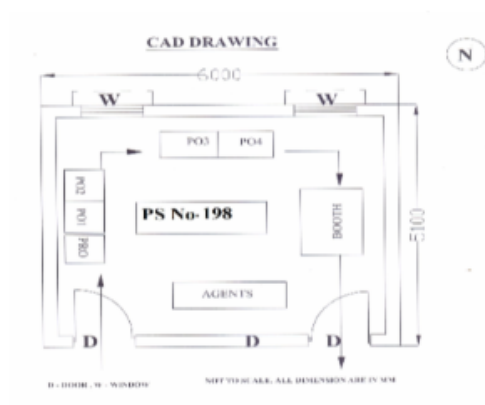

নির্বাচক নিবন্ধন আধিকারিকের স্বাক্ষর

Nazri Naksha

Google Map View

Polling Station Building Front View

Polling Station Front View

Cad View

Key MAP View

বিধানসভা নির্বাচনক্ষেত্রের নং, নাম : 293-নলহাটি
ভাগ নং, নাম : 1-মধুরা উত্তরপশ্চিম(উত্তরপাড়া)