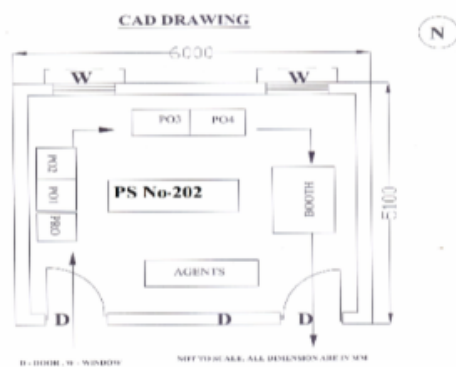

নির্বাচক নিবন্ধন আধিকারিকের স্বাক্ষর

Nazri Naksha

Google Map View

Polling Station Building Front View

Polling Station Front View

Cad View

Key MAP View

বিধানসভা নির্বাচনক্ষেত্রের নং, নাম : 293-নলহাটি
ভাগ নং, নাম : 1-আমাইপুর পশ্চিম(দক্ষিণ)