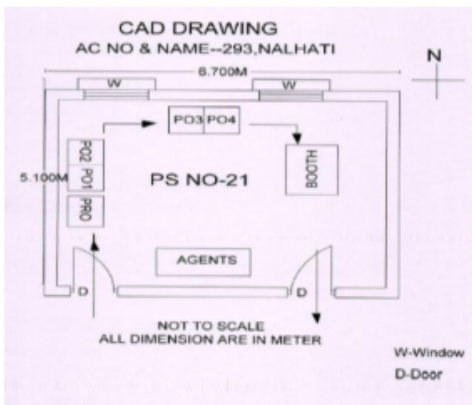

নির্বাচক নিবন্ধন আধিকারিকের স্বাক্ষর

Nazri Naksha

Google Map View

Polling Station Building Front View

Polling Station Front View

Cad View

Key MAP View

1 নাম : আদরময়ী স্বামীর নাম: বন্ধুসাধন চ্যাটার্জী বাড়ির নং : n0123 বয়স : 58 লিঙ্গ : মহিলা	YDA2205870	ফটো উপলব্ধ	2 নাম : জ্যোতি ভূষণ চ্যাটার্জী পিতার নাম: বন্ধু সাধন চ্যাটার্জী বাড়ির নং : n0123 বয়স : 34 লিঙ্গ : পুরুষ	YDA1234137	ফটো উপলব্ধ	3 নাম : গোপাল চন্দ্র দে পিতার নাম: ললিত মোহন দে বাড়ির নং : n0041 বয়স : 46 লিঙ্গ : পুরুষ	JDW1353622	ফটো উপলব্ধ
4 নাম : নেহা দে পিতার নাম: শ্যামল দে বাড়ির নং : n0041 বয়স : 21 লিঙ্গ : মহিলা	YDA2681955	ফটো উপলব্ধ	5 নাম : রুমা দে স্বামীর নাম: কমল দে বাড়ির নং : n0041 বয়স : 39 লিঙ্গ : মহিলা	JDW2344240	ফটো উপলব্ধ	6 নাম : ব্রততী দে স্বামীর নাম: গোপাল চন্দ্র দে বাড়ির নং : n0041 বয়স : 40 লিঙ্গ : মহিলা	YDA1341817	ফটো উপলব্ধ
7 নাম : কমলকুমার দে পিতার নাম: ললিতমোহন দে বাড়ির নং : n0041 বয়স : 48 লিঙ্গ : পুরুষ	WB/42/293/480744	ফটো উপলব্ধ	8 নাম : সুপ্রিয়ানি দে স্বামীর নাম: ললিতমোহন দে বাড়ির নং : n0041 বয়স : 72 লিঙ্গ : মহিলা	WB/42/293/480747	ফটো উপলব্ধ	9 নাম : শ্যামল কুমার দে পিতার নাম: ললিতমোহন দে বাড়ির নং : n0041 বয়স : 52 লিঙ্গ : পুরুষ	YDA2305977	ফটো উপলব্ধ
10 নাম : ইতি দে স্বামীর নাম: শ্যামল কুমার দে বাড়ির নং : n0041 বয়স : 39 লিঙ্গ : মহিলা	JDW2344059	ফটো উপলব্ধ	11 নাম : দিয়া দে পিতার নাম: কমল দে বাড়ির নং : n0041 বয়স : 20 লিঙ্গ : মহিলা	YDA2798585	ফটো উপলব্ধ	12 নাম : এম্পি ঘোষ (মন্ডল) স্বামীর নাম: নিতিশ মন্ডল বাড়ির নং : N000124 বয়স : 27 লিঙ্গ : মহিলা	YDA2312411	ফটো উপলব্ধ
13 নাম : শান্ত ঘোষ স্বামীর নাম: প্রবোধ মন্ডল বাড়ির নং : N0042 বয়স : 26 লিঙ্গ : মহিলা	YDA2043206	ফটো উপলব্ধ	14 নাম : জুই ঘোষ স্বামীর নাম: সুরভ মন্ডল বাড়ির নং : N0029 বয়স : 29 লিঙ্গ : মহিলা	YDA2091486	ফটো উপলব্ধ	15 নাম : গোপীনাথ চক্রবর্তী পিতার নাম: বন্ধুমঙ্গল চক্রবর্তী বাড়ির নং : n0034 বয়স : 28 লিঙ্গ : পুরুষ	YDA1868454	ফটো উপলব্ধ
16 নাম : অঞ্জন চক্রবর্তী পিতার নাম: নীলকান্ত চক্রবর্তী বাড়ির নং : N0003 বয়স : 27 লিঙ্গ : পুরুষ	YDA1955301	ফটো উপলব্ধ	17 নাম : গোবিন্দ চক্রবর্তী পিতার নাম: বন্ধুমঙ্গল চক্রবর্তী বাড়ির নং : n0034 বয়স : 35 লিঙ্গ : পুরুষ	YDA1023951	ফটো উপলব্ধ	18 নাম : সরস্বতী চক্রবর্তী স্বামীর নাম: বন্ধুমঙ্গল চক্রবর্তী বাড়ির নং : n0034 বয়স : 63 লিঙ্গ : মহিলা	YDA2206019	ফটো উপলব্ধ
19 নাম : প্রদীপ চক্রবর্তী পিতার নাম: সুখেন্দ্র বিকাশ চক্রবর্তী বাড়ির নং : n0013 বয়স : 37 লিঙ্গ : পুরুষ	JDW2632917	ফটো উপলব্ধ	20 নাম : মলিনা চক্রবর্তী স্বামীর নাম: সুখেন্দ্রবিকাশ চক্রবর্তী বাড়ির নং : n0013 বয়স : 59 লিঙ্গ : মহিলা	WB/42/293/480143	ফটো উপলব্ধ	21 নাম : মীনা চক্রবর্তী স্বামীর নাম: প্রশান্ত চক্রবর্তী বাড়ির নং : n0004 বয়স : 50 লিঙ্গ : মহিলা	YDA2206001	ফটো উপলব্ধ
22 নাম : বাপ্পা চক্রবর্তী পিতার নাম: রমেশ চক্রবর্তী বাড়ির নং : n0004 বয়স : 43 লিঙ্গ : পুরুষ	JDW2241495	ফটো উপলব্ধ	23 নাম : প্রশান্ত চক্রবর্তী পিতার নাম: রমেশ চক্রবর্তী বাড়ির নং : n0004 বয়স : 52 লিঙ্গ : পুরুষ	YDA2205961	ফটো উপলব্ধ	24 নাম : অনিমা চক্রবর্তী স্বামীর নাম: বিজবিহারী চক্রবর্তী বাড়ির নং : n0001 বয়স : 62 লিঙ্গ : মহিলা	WB/42/293/480004	ফটো উপলব্ধ
25 নাম : দুর্লভ চক্রবর্তী পিতার নাম: বিজন চক্রবর্তী বাড়ির নং : n0001 বয়স : 35 লিঙ্গ : পুরুষ	YDA1233402	ফটো উপলব্ধ	26 নাম : সুলভ চক্রবর্তী পিতার নাম: বিজন চক্রবর্তী বাড়ির নং : n0001 বয়স : 29 লিঙ্গ : পুরুষ	YDA1791763	ফটো উপলব্ধ	27 নাম : রুমি চক্রবর্তী(ঘোষাল) স্বামীর নাম: বাপ্পা চক্রবর্তী বাড়ির নং : n0004 বয়স : 31 লিঙ্গ : মহিলা	YDA1553080	ফটো উপলব্ধ
28 নাম : সংঘ মিত্রা মুখার্জী স্বামীর নাম: প্রদীপ চক্রবর্তী বাড়ির নং : n0013 বয়স : 23 লিঙ্গ : মহিলা	YDA2513851	ফটো উপলব্ধ	29 নাম : রোহিত চক্রবর্তী পিতার নাম: প্রশান্ত চক্রবর্তী বাড়ির নং : n004 বয়স : 22 লিঙ্গ : পুরুষ	YDA2599736	ফটো উপলব্ধ	30 নাম : সুভ মন্ডল পিতার নাম: বিমান মন্ডল বাড়ির নং : n0001 বয়স : 23 লিঙ্গ : পুরুষ	YDA2513927	ফটো উপলব্ধ