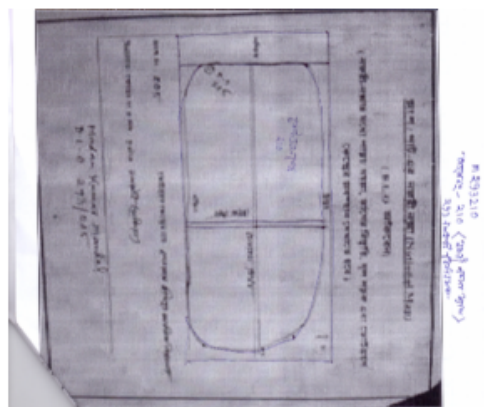

নির্বাচক নিবন্ধন আধিকারিকের স্বাক্ষর

Nazri Naksha

Google Map View

Polling Station Building Front View

Polling Station Front View

Cad View

Key MAP View

1 নাম : মনেজা বিবি স্বামীর নাম: আক্রামুল সেখ বাড়ির নং : n0115 বয়স : 43 লিঙ্গ : মহিলা	JDW1973650	ফটো উপলব্ধ	2 নাম : আক্রামুল সেখ পিতার নাম: আনেশ সেখ বাড়ির নং : n0115 বয়স : 51 লিঙ্গ : পুরুষ	WB/42/293/273909	ফটো উপলব্ধ	3 নাম : কুলশুম বিবি স্বামীর নাম: আমীর সেখ বাড়ির নং : n0115 বয়স : 58 লিঙ্গ : মহিলা	WB/42/293/273274	ফটো উপলব্ধ
4 নাম : কালু সেখ পিতার নাম: সহেদ সেখ বাড়ির নং : n0114 বয়স : 56 লিঙ্গ : পুরুষ	WB/42/293/273029	ফটো উপলব্ধ	5 নাম : সাদ্দাম সেখ পিতার নাম: কালু সেখ বাড়ির নং : n0114 বয়স : 51 লিঙ্গ : পুরুষ	YDA1470459	ফটো উপলব্ধ	6 নাম : আমজাদুল হক পিতার নাম: কালু সেখ বাড়ির নং : n0114 বয়স : 51 লিঙ্গ : পুরুষ	JDW1829555	ফটো উপলব্ধ
7 নাম : বিলকিশ বেগম স্বামীর নাম: খুরসেদ সেখ বাড়ির নং : n0114 বয়স : 44 লিঙ্গ : মহিলা	JDW1827773	ফটো উপলব্ধ	8 নাম : খুরসেদ সেখ পিতার নাম: কালু সেখ বাড়ির নং : n0114 বয়স : 48 লিঙ্গ : পুরুষ	JDW2119857	ফটো উপলব্ধ	9 নাম : কোবেরা বিবি স্বামীর নাম: কালু সেখ বাড়ির নং : n0114 বয়স : 62 লিঙ্গ : মহিলা	WB/42/293/273010	ফটো উপলব্ধ
10 নাম : নুরসেবা বিবি স্বামীর নাম: বজলে আহমেদ বাড়ির নং : n0021 বয়স : 39 লিঙ্গ : মহিলা	YDA1637511	ফটো উপলব্ধ	11 নাম : বজলেআহামাদ সেখ পিতার নাম: আল্লারাখা সেখ বাড়ির নং : n0021 বয়স : 51 লিঙ্গ : পুরুষ	WB/42/293/273367	ফটো উপলব্ধ	12 নাম : মমতাজ বেগম স্বামীর নাম: মোহাম্মদ আলিমুদ্দিন বাড়ির নং : n0021 বয়স : 50 লিঙ্গ : মহিলা	JDW1367101	ফটো উপলব্ধ
13 নাম : লালআমিন সেখ পিতার নাম: গোলাম আমবিয়া বাড়ির নং : n0020 বয়স : 32 লিঙ্গ : পুরুষ	YDA1755297	ফটো উপলব্ধ	14 নাম : সাবিনা ইয়াসমিন স্বামীর নাম: ফারুক আলী বাড়ির নং : n0020 বয়স : 40 লিঙ্গ : মহিলা	YDA0438135	ফটো উপলব্ধ	15 নাম : মহঃ ইনসান আলী পিতার নাম: মহঃ তাজেমুদ্দিন সেখ বাড়ির নং : n0020 বয়স : 44 লিঙ্গ : পুরুষ	YDA1843168	ফটো উপলব্ধ
16 নাম : মহঃ ফারুক আলি পিতার নাম: তাজেমুদ্দিন সেখ বাড়ির নং : n0020 বয়স : 42 লিঙ্গ : পুরুষ	JDW1829548	ফটো উপলব্ধ	17 নাম : সাকিলা বিবি স্বামীর নাম: তাজেমুদ্দিন সেখ বাড়ির নং : n0020 বয়স : 60 লিঙ্গ : মহিলা	WB/42/293/273170	ফটো উপলব্ধ	18 নাম : তাজেমুদ্দিন সেখ পিতার নাম: নাসিরুদ্দিন সেখ বাড়ির নং : n0020 বয়স : 66 লিঙ্গ : পুরুষ	JDW2426294	ফটো উপলব্ধ
19 নাম : মহঃ নিজামুদ্দিন পিতার নাম: মহঃ নাসিরুদ্দিন বাড়ির নং : n0020 বয়স : 73 লিঙ্গ : পুরুষ	WB/42/293/273532	ফটো উপলব্ধ	20 নাম : ফতেমা বিবি স্বামীর নাম: সারিফুদ্দিন সেখ বাড়ির নং : n0046 বয়স : 38 লিঙ্গ : মহিলা	YDA1365881	ফটো উপলব্ধ	21 নাম : সারিফুদ্দিন সেখ পিতার নাম: কাজেমুদ্দিন সেখ বাড়ির নং : n0046 বয়স : 39 লিঙ্গ : পুরুষ	YDA0437913	ফটো উপলব্ধ
22 নাম : মর্জিনা বেগম স্বামীর নাম: জানসাদ সেখ বাড়ির নং : n0035 বয়স : 47 লিঙ্গ : মহিলা	JDW2426096	ফটো উপলব্ধ	23 নাম : গীতা মাল স্বামীর নাম: নিজ্জু মাল বাড়ির নং : n0107 বয়স : 79 লিঙ্গ : মহিলা	YDA1031749	ফটো উপলব্ধ	24 নাম : লতিফুল খাবির পিতার নাম: সেকেন্দার সেখ বাড়ির নং : n0087 বয়স : 52 লিঙ্গ : পুরুষ	WB/42/293/273215	ফটো উপলব্ধ
25 নাম : নাজমা বিবি স্বামীর নাম: নেজামুদ্দিন সেখ বাড়ির নং : n0087 বয়স : 60 লিঙ্গ : মহিলা	WB/42/293/273931	ফটো উপলব্ধ	26 নাম : জহিরুদ্দিন সেখ পিতার নাম: ফাইজুর রহমান সেখ বাড়ির নং : n0081 বয়স : 55 লিঙ্গ : পুরুষ	WB/42/293/273491	ফটো উপলব্ধ	27 নাম : আব্দুর রহিম পিতার নাম: ফাইজুর রহমান বাড়ির নং : n0081 বয়স : 69 লিঙ্গ : পুরুষ	JDW2119428	ফটো উপলব্ধ
28 নাম : সাগিরা বিবি স্বামীর নাম: মহঃ মহিউদ্দিন বাড়ির নং : n0073 বয়স : 41 লিঙ্গ : মহিলা	JDW2526572	ফটো উপলব্ধ	29 নাম : রসুলা বিবি স্বামীর নাম: খাইরুল বাসার সেখ বাড়ির নং : n0073 বয়স : 66 লিঙ্গ : মহিলা	YDA2888634	ফটো উপলব্ধ	30 নাম : জ্যোৎস্না খাতুন পিতার নাম: খাইরুল বাসার বাড়ির নং : n0073 বয়স : 43 লিঙ্গ : মহিলা	JDW1828284	ফটো উপলব্ধ