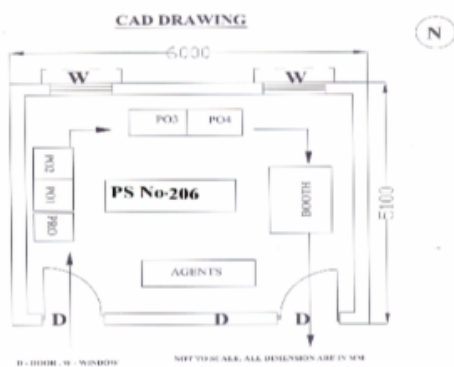

নির্বাচক নিবন্ধন আধিকারিকের স্বাক্ষর

Nazri Naksha

Google Map View

Polling Station Building Front View

Polling Station Front View

Cad View

Key MAP View

1 নাম : নীলফা ইয়াসিন পিতার নাম: নাজেম সেখ বাড়ির নং : এন0118 বয়স : 24 লিঙ্গ : মহিলা	YDA2577112 ফটো উপলব্ধ	2 নাম : লালবাবু সেখ পিতার নাম: খুরশেদ সেখ বাড়ির নং : এন0040 বয়স : 24 লিঙ্গ : পুরুষ	YDA2574770 ফটো উপলব্ধ	3 নাম : সহিদা খাতুন স্বামীর নাম: সফিক সেখ বাড়ির নং : n0069 বয়স : 30 লিঙ্গ : মহিলা	YDA2147205 ফটো উপলব্ধ
4 নাম : জাসমিন খাতুন স্বামীর নাম: সাদ্দাম সেখ বাড়ির নং : N0042 বয়স : 25 লিঙ্গ : মহিলা	YDA2147189 ফটো উপলব্ধ	5 নাম : নুরিমা খাতুন স্বামীর নাম: জিয়াউল হক বাড়ির নং : এন0123 বয়স : 23 লিঙ্গ : মহিলা	YDA2112951 ফটো উপলব্ধ	6 নাম : সাবেরা খাতুন স্বামীর নাম: নূর মহম্মদ সেখ বাড়ির নং : এন0147 বয়স : 30 লিঙ্গ : মহিলা	YDA2112944 ফটো উপলব্ধ
7 নাম : ফরিদা খাতুন পিতার নাম: গোলাব মুন্সিক বাড়ির নং : এন0088 বয়স : 23 লিঙ্গ : মহিলা	YDA1210954 ফটো উপলব্ধ	8 নাম : রেজিনা খাতুন স্বামীর নাম: মাসআল্লা সেখ বাড়ির নং : না বয়স : 28 লিঙ্গ : মহিলা	YDA2147098 ফটো উপলব্ধ	9 নাম : নারগিস খাতুন স্বামীর নাম: মানিক সেখ বাড়ির নং : না বয়স : 29 লিঙ্গ : মহিলা	YDA2570620 ফটো উপলব্ধ
10 নাম : আমেনা খাতুন স্বামীর নাম: এহেসান সেখ বাড়ির নং : এন0049 বয়স : 27 লিঙ্গ : মহিলা	YDA2147197 ফটো উপলব্ধ	11 নাম : এহেসান সেখ পিতার নাম: আব্দুর রহিম সেখ বাড়ির নং : এন0049 বয়স : 26 লিঙ্গ : পুরুষ	YDA2147247 ফটো উপলব্ধ	12 নাম : রওশনেরা খাতুন স্বামীর নাম: রহেদুল মালকার বাড়ির নং : - বয়স : 24 লিঙ্গ : মহিলা	YDA2577096 ফটো উপলব্ধ
13 নাম : সাহিনা খাতুন স্বামীর নাম: অসেকুল সেখ বাড়ির নং : এন0244 বয়স : 26 লিঙ্গ : মহিলা	YDA2135598 ফটো উপলব্ধ	14 নাম : নাসরিন খাতুন স্বামীর নাম: হাসান সাহানা বাড়ির নং : N0045 বয়স : 26 লিঙ্গ : মহিলা	YDA2147254 ফটো উপলব্ধ	15 নাম : কামারুল সেখ পিতার নাম: আলাম সেখ বাড়ির নং : এন0069 বয়স : 22 লিঙ্গ : পুরুষ	YDA2740090 ফটো উপলব্ধ
16 নাম : মমতাজ খাতুন স্বামীর নাম: হাসিব সাহানা বাড়ির নং : N0045 বয়স : 31 লিঙ্গ : মহিলা	YDA2418416 ফটো উপলব্ধ	17 নাম : মুসলিমা খাতুন পিতার নাম: মফিজুর রহমান বাড়ির নং : এন0109 বয়স : 23 লিঙ্গ : মহিলা	YDA2622884 ফটো উপলব্ধ	18 নাম : রিজিয়া খাতুন স্বামীর নাম: মমরেজুল হক বাড়ির নং : N0127 বয়স : 28 লিঙ্গ : মহিলা	YDA2418234 ফটো উপলব্ধ
19 নাম : মহম্মদ জালাল পিতার নাম: আব্দুল বাসির বাড়ির নং : এন0060 বয়স : 25 লিঙ্গ : পুরুষ	YDA2135614 ফটো উপলব্ধ	20 নাম : সোনিয়া পারভিন পিতার নাম: আলি রেজা বাড়ির নং : এন0123 বয়স : 22 লিঙ্গ : মহিলা	YDA2621217 ফটো উপলব্ধ	21 নাম : ফোজিলা বিবি স্বামীর নাম: এব্রাহিম হোসেন বাড়ির নং : এন0159 বয়স : 34 লিঙ্গ : মহিলা	YDA2158145 ফটো উপলব্ধ
22 নাম : মর্জিনা বিবি স্বামীর নাম: রফিকুল সেখ বাড়ির নং : এন0129 বয়স : 58 লিঙ্গ : মহিলা	YDA2574556 ফটো উপলব্ধ	23 নাম : ফে. স্পী মল পিতার নাম: দিলীপ মাল বাড়ির নং : - বয়স : 24 লিঙ্গ : মহিলা	YDA2574861 ফটো উপলব্ধ	24 নাম : হজরত মল্লিক পিতার নাম: সাদ্দাম মল্লিক বাড়ির নং : এন0044 বয়স : 26 লিঙ্গ : পুরুষ	YDA2135481 ফটো উপলব্ধ
25 নাম : রাধা রানি মাল স্বামীর নাম: সুনীল মাল বাড়ির নং : এন0020 বয়স : 24 লিঙ্গ : মহিলা	YDA2616332 ফটো উপলব্ধ	26 নাম : নারায়ণী মাল স্বামীর নাম: চক্রর মাল বাড়ির নং : এন0025 বয়স : 26 লিঙ্গ : মহিলা	YDA2619906 ফটো উপলব্ধ	27 নাম : দেবিকা মাল স্বামীর নাম: অমল মাল বাড়ির নং : এন0013 বয়স : 22 লিঙ্গ : মহিলা	YDA2620888 ফটো উপলব্ধ
28 নাম : শিউলি মাল স্বামীর নাম: মিলন মাল বাড়ির নং : এন0175 বয়স : 24 লিঙ্গ : মহিলা	YDA2621290 ফটো উপলব্ধ	29 নাম : জয়ন্ত মাল পিতার নাম: নবকুমার মাল বাড়ির নং : এন0024 বয়স : 25 লিঙ্গ : পুরুষ	YDA2624088 ফটো উপলব্ধ	30 নাম : অসিম মাল পিতার নাম: রমেশ মাল বাড়ির নং : এন0013 বয়স : 26 লিঙ্গ : পুরুষ	YDA2619500 ফটো উপলব্ধ