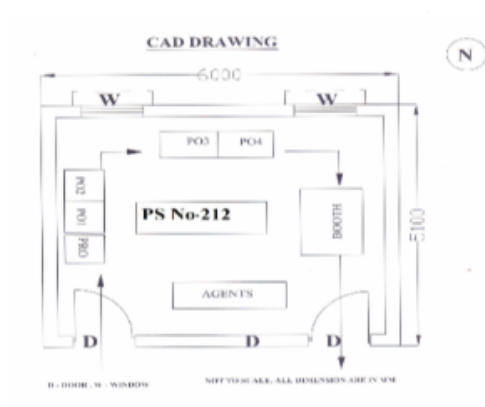

নির্বাচক নিবন্ধন আধিকারিকের স্বাক্ষর

Nazri Naksha

Google Map View

Polling Station Building Front View

Polling Station Front View

Cad View

Key MAP View

1 নাম : সেবিনা খাতুন স্বামীর নাম : মফিজুল সেখ বাড়ির নং : n0020 বয়স : 40 লিঙ্গ : মহিলা	YDA1845775 ফটো উপলব্ধ	2 নাম : মফিজুল সেখ পিতার নাম : নেওয়াজ সেখ বাড়ির নং : n0020 বয়স : 41 লিঙ্গ : পুরুষ	YDA1460971 ফটো উপলব্ধ	3 নাম : খাদিজা বিবি স্বামীর নাম : মোরাজুল বাড়ির নং : n0020 বয়স : 37 লিঙ্গ : মহিলা	YDA1256452 ফটো উপলব্ধ
4 নাম : মোরাজুল সেখ মায়ের নাম : সাকিয়া বিবি বাড়ির নং : n0020 বয়স : 39 লিঙ্গ : পুরুষ	YDA1256445 ফটো উপলব্ধ	5 নাম : উম্মেহান্না বিবি স্বামীর নাম : আমিরুলদিন সেখ বাড়ির নং : n0020 বয়স : 29 লিঙ্গ : মহিলা	YDA1845783 ফটো উপলব্ধ	6 নাম : আমিরুলদিন সেখ পিতার নাম : সেখ গিয়াস বাড়ির নং : n0020 বয়স : 38 লিঙ্গ : পুরুষ	YDA0362715 ফটো উপলব্ধ
7 নাম : সেখ গিয়াস পিতার নাম : মহববত সেখ বাড়ির নং : n0020 বয়স : 66 লিঙ্গ : পুরুষ	WB/42/293/324033 ফটো উপলব্ধ	8 নাম : আবেদা বিবি স্বামীর নাম : হরোজ সেখ বাড়ির নং : n0012 বয়স : 61 লিঙ্গ : মহিলা	WB/42/293/324144 ফটো উপলব্ধ	9 নাম : নূর মুহম্মদ পিতার নাম : জারবেশ আলি বাড়ির নং : n0025 বয়স : 23 লিঙ্গ : পুরুষ	YDA2068161 ফটো উপলব্ধ
10 নাম : মেমসা খাতুন পিতার নাম : মোজ্জেম সেখ বাড়ির নং : n0025 বয়স : 33 লিঙ্গ : মহিলা	YDA1461060 ফটো উপলব্ধ	11 নাম : রাহেবা বিবি স্বামীর নাম : জামিরুল ইসলাম বাড়ির নং : n0025 বয়স : 38 লিঙ্গ : মহিলা	YDA0362384 ফটো উপলব্ধ	12 নাম : রাহেদা বিবি স্বামীর নাম : কাজেম সেখ বাড়ির নং : n0025 বয়স : 51 লিঙ্গ : মহিলা	WB/42/293/324785 ফটো উপলব্ধ
13 নাম : মহঃ সাদেকুল সেখ পিতার নাম : আব্দুল রহুল আমিন সেখ বাড়ির নং : n0022 বয়স : 30 লিঙ্গ : পুরুষ	YDA1759158 ফটো উপলব্ধ	14 নাম : কাবেরুল সেখ পিতার নাম : রহুল আমিন বাড়ির নং : n0022 বয়স : 29 লিঙ্গ : পুরুষ	YDA1845700 ফটো উপলব্ধ	15 নাম : নইমুদ্দিন সেখ পিতার নাম : গিয়াসউদ্দিন সেখ বাড়ির নং : n0020 বয়স : 32 লিঙ্গ : পুরুষ	YDA1460989 ফটো উপলব্ধ
16 নাম : রাজমাউল সেখ পিতার নাম : সারজুল সেখ বাড়ির নং : n0020 বয়স : 30 লিঙ্গ : পুরুষ	YDA1845643 ফটো উপলব্ধ	17 নাম : জসিমুদ্দিন পিতার নাম : গিয়াস সেখ বাড়ির নং : n0020 বয়স : 32 লিঙ্গ : পুরুষ	YDA1759059 ফটো উপলব্ধ	18 নাম : লাল মহম্মদ মায়ের নাম : সাদমুন বিবি বাড়ির নং : n0229 বয়স : 28 লিঙ্গ : পুরুষ	YDA2068104 ফটো উপলব্ধ
19 নাম : মুজাফ্ফের সেখ পিতার নাম : মুতালিম সেখ বাড়ির নং : n0032 বয়স : 30 লিঙ্গ : পুরুষ	YDA1845635 ফটো উপলব্ধ	20 নাম : সামসন বিবি স্বামীর নাম : হক মুতালিম বাড়ির নং : n0032 বয়স : 51 লিঙ্গ : মহিলা	WB/42/293/324271 ফটো উপলব্ধ	21 নাম : রেজিনা খাতুন স্বামীর নাম : আব্দুল রসিদ বাড়ির নং : n0029 বয়স : 23 লিঙ্গ : মহিলা	YDA1759257 ফটো উপলব্ধ
22 নাম : আব্দুল রসিদ পিতার নাম : হক মাইনুল বাড়ির নং : n0029 বয়স : 38 লিঙ্গ : পুরুষ	YDA0362525 ফটো উপলব্ধ	23 নাম : অবাইদুল্লা হক পিতার নাম : হক মাইনুল বাড়ির নং : n0029 বয়স : 38 লিঙ্গ : পুরুষ	YDA0362533 ফটো উপলব্ধ	24 নাম : সায়দা বিবি স্বামীর নাম : মাইনুল হক বাড়ির নং : n0029 বয়স : 66 লিঙ্গ : মহিলা	YDA2901502 ফটো উপলব্ধ
25 নাম : আলোয়া রহমান পিতার নাম : আইনাল হক বাড়ির নং : এন0069 বয়স : 57 লিঙ্গ : মহিলা	YDA2834489 ফটো উপলব্ধ	26 নাম : মিলন সেখ পিতার নাম : জাফর সেখ বাড়ির নং : n0017 বয়স : 36 লিঙ্গ : পুরুষ	JDW2613925 ফটো উপলব্ধ	27 নাম : জামাল সেখ পিতার নাম : জাফর সেখ বাড়ির নং : n0017 বয়স : 44 লিঙ্গ : পুরুষ	JDW2537405 ফটো উপলব্ধ
28 নাম : সোফেরা বিবি স্বামীর নাম : আক্তার আলী বাড়ির নং : n0015 বয়স : 71 লিঙ্গ : মহিলা	YDA2841823 ফটো উপলব্ধ	29 নাম : সহাবানু বিবি স্বামীর নাম : এজারুল হক বাড়ির নং : n0013 বয়স : 51 লিঙ্গ : মহিলা	WB/42/293/324639 ফটো উপলব্ধ	30 নাম : নাজেরা বিবি স্বামীর নাম : মহঃ জামিরুল হক বাড়ির নং : n0013 বয়স : 42 লিঙ্গ : মহিলা	JDW2537546 ফটো উপলব্ধ