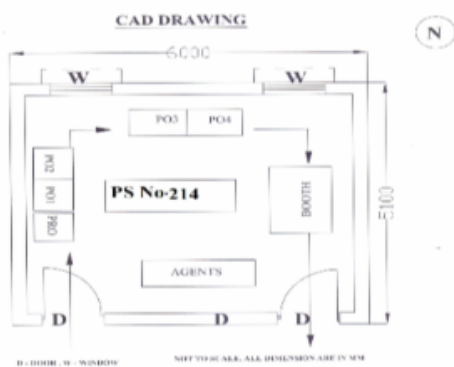

নির্বাচক নিবন্ধন আধিকারিকের স্বাক্ষর

Nazri Naksha

Google Map View

Polling Station Building Front View

Polling Station Front View

Cad View

Key MAP View

বিধানসভা নির্বাচনক্ষেত্রের নং, নাম : 293-নলহাটি
ভাগ নং, নাম : 1-ভেলিয়ান নতুনপাড়া