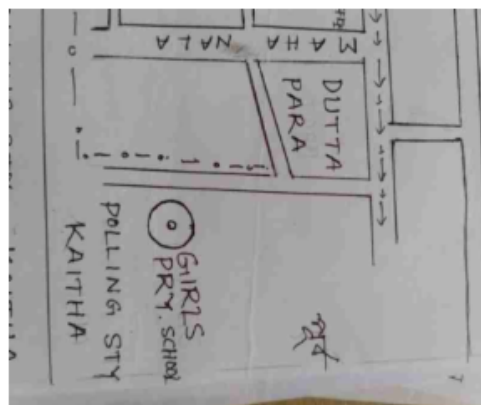

নির্বাচক নিবন্ধন আধিকারিকের স্বাক্ষর

Nazri Naksha

Google Map View

Polling Station Building Front View

Polling Station Front View

Cad View

Key MAP View

1 নাম : মনিরুল মোল্লা পিতার নাম: কাদের মোল্লা বাড়ির নং : 312 বয়স : 29 লিঙ্গ : পুরুষ	YDA1847342 ফটো উপলব্ধ	2 নাম : ভমেনা বিবি স্বামীর নাম: সমীর সেখ বাড়ির নং : n0308 বয়স : 53 লিঙ্গ : মহিলা	YDA0359109 ফটো উপলব্ধ	3 নাম : তোহমিনা খাতুন স্বামীর নাম: ঈশারুল আমিন বাড়ির নং : n0300 বয়স : 37 লিঙ্গ : মহিলা	JDW2535284 ফটো উপলব্ধ
4 নাম : টনিকা মাল স্বামীর নাম: অঞ্জু মাল বাড়ির নং : n0337 বয়স : 28 লিঙ্গ : মহিলা	YDA2009355 ফটো উপলব্ধ	5 নাম : সুবোধ মন্ডল পিতার নাম: আনন্দ মন্ডল বাড়ির নং : n0336 বয়স : 27 লিঙ্গ : পুরুষ	YDA2009348 ফটো উপলব্ধ	6 নাম : পাপিয়া মাল স্বামীর নাম: রঞ্জন মাল বাড়ির নং : n0335 বয়স : 27 লিঙ্গ : মহিলা	YDA2009330 ফটো উপলব্ধ
7 নাম : দেবাশিষ মন্ডল পিতার নাম: সুশান্ত মন্ডল বাড়ির নং : n0334 বয়স : 27 লিঙ্গ : পুরুষ	YDA2009322 ফটো উপলব্ধ	8 নাম : রোজীনা খাতুন স্বামীর নাম: নাসিরুদ্দিন সেখ বাড়ির নং : n0333 বয়স : 31 লিঙ্গ : মহিলা	YDA2009314 ফটো উপলব্ধ	9 নাম : ফারাজ মোমিন পিতার নাম: রহমান মোমিন বাড়ির নং : n0346 বয়স : 38 লিঙ্গ : পুরুষ	JDW2538411 ফটো উপলব্ধ
10 নাম : নোবাবুল সেখ পিতার নাম: নেজামুদ্দিন সেখ বাড়ির নং : n0264 বয়স : 37 লিঙ্গ : পুরুষ	YDA1932623 ফটো উপলব্ধ	11 নাম : খাসমত সেখ পিতার নাম: মতিফোর রহমান সেখ বাড়ির নং : n0266 বয়স : 35 লিঙ্গ : পুরুষ	YDA1034909 ফটো উপলব্ধ	12 নাম : মরিয়ম বিবি স্বামীর নাম: আজিজুল সেখ বাড়ির নং : n0263 বয়স : 68 লিঙ্গ : মহিলা	JDW2139434 ফটো উপলব্ধ
13 নাম : সফেদা বিবি স্বামীর নাম: নুরুল ইসলাম বাড়ির নং : n0274 বয়স : 58 লিঙ্গ : মহিলা	WB/42/293/306360 ফটো উপলব্ধ	14 নাম : লবানী মন্ডল স্বামীর নাম: অর্জুন মন্ডল বাড়ির নং : n0132 বয়স : 51 লিঙ্গ : মহিলা	YDA1034529 ফটো উপলব্ধ	15 নাম : অর্জুন মন্ডল মায়ের নাম: চিত্তামনি মন্ডল বাড়ির নং : n0132 বয়স : 57 লিঙ্গ : পুরুষ	YDA1034511 ফটো উপলব্ধ
16 নাম : সমিরুল বিবি স্বামীর নাম: জারমান সেখ বাড়ির নং : n0238 বয়স : 40 লিঙ্গ : মহিলা	JDW1841428 ফটো উপলব্ধ	17 নাম : জারমান সেখ পিতার নাম: লোকমান সেখ বাড়ির নং : n0238 বয়স : 48 লিঙ্গ : পুরুষ	WB/42/293/309235 ফটো উপলব্ধ	18 নাম : হাসিনা বিবি স্বামীর নাম: লোকমান সেখ বাড়ির নং : n0238 বয়স : 49 লিঙ্গ : মহিলা	WB/42/293/309155 ফটো উপলব্ধ
19 নাম : বীনা বিবি স্বামীর নাম: নবাবুল সেখ বাড়ির নং : n0264 বয়স : 37 লিঙ্গ : মহিলা	YDA1761436 ফটো উপলব্ধ	20 নাম : সাবির সেখ পিতার নাম: মতিফোর রহমান বাড়ির নং : n0264 বয়স : 30 লিঙ্গ : পুরুষ	YDA1761444 ফটো উপলব্ধ	21 নাম : নাসিরুদ্দিন সেখ পিতার নাম: মতিফোর রহমান বাড়ির নং : n0264 বয়স : 32 লিঙ্গ : পুরুষ	YDA1761451 ফটো উপলব্ধ
22 নাম : রুবি কর্মকার স্বামীর নাম: বাসুদেব কর্মকার বাড়ির নং : n0125 বয়স : 38 লিঙ্গ : মহিলা	JDW2533032 ফটো উপলব্ধ	23 নাম : কাদের মোল্লা পিতার নাম: সাদেক মোল্লা বাড়ির নং : n0310 বয়স : 61 লিঙ্গ : পুরুষ	YDA1034651 ফটো উপলব্ধ	24 নাম : তামাল পাল পিতার নাম: সাধন পাল বাড়ির নং : n0197 বয়স : 37 লিঙ্গ : পুরুষ	YDA1034610 ফটো উপলব্ধ
25 নাম : ফাল্গুনী পাল স্বামীর নাম: তামাল পাল বাড়ির নং : n0197 বয়স : 33 লিঙ্গ : মহিলা	YDA1643337 ফটো উপলব্ধ	26 নাম : জুলেখা বিবি স্বামীর নাম: নূর মহম্মদ বাড়ির নং : n0245 বয়স : 44 লিঙ্গ : মহিলা	JDW2138170 ফটো উপলব্ধ	27 নাম : মিলা বিবি স্বামীর নাম: গোলাম কাদের বাড়ির নং : n0256 বয়স : 47 লিঙ্গ : মহিলা	JDW1849959 ফটো উপলব্ধ
28 নাম : তাজমিরা বিবি স্বামীর নাম: খাসমত সেখ বাড়ির নং : n0267 বয়স : 41 লিঙ্গ : মহিলা	JDW2533289 ফটো উপলব্ধ	29 নাম : বাসুদেব কর্মকার পিতার নাম: মহিমা রঞ্জন কর্মকার বাড়ির নং : n0125 বয়স : 52 লিঙ্গ : পুরুষ	YDA2273258 ফটো উপলব্ধ	30 নাম : সৌমেন কর্মকার পিতার নাম: আশিষ কর্মকার বাড়ির নং : n0125 বয়স : 24 লিঙ্গ : পুরুষ	YDA2395622 ফটো উপলব্ধ