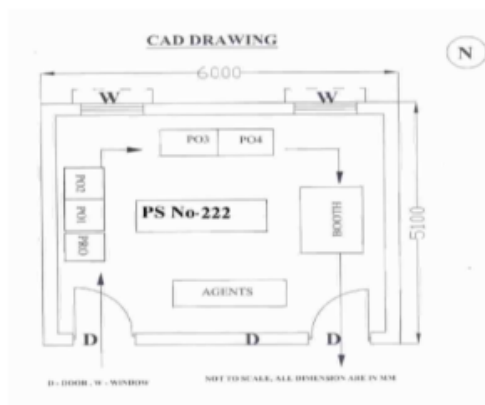

নির্বাচক নিবন্ধন আধিকারিকের স্বাক্ষর

Nazri Naksha

Google Map View

Polling Station Building Front View

Polling Station Front View

Cad View

Key MAP View

1 নাম : মনিরুল মোল্লা পিতার নাম: কাদের মোল্লা বাড়ির নং : 312 বয়স : 29 লিঙ্গ : পুরুষ	YDA1847342 ফটো উপলব্ধ	2 নাম : ভমেনা বিবি স্বামীর নাম: সমীর সেখ বাড়ির নং : n0308 বয়স : 53 লিঙ্গ : মহিলা	YDA0359109 ফটো উপলব্ধ	3 নাম : তোহমিনা খাতুন স্বামীর নাম: ঈশারুল আমিন বাড়ির নং : n0300 বয়স : 37 লিঙ্গ : মহিলা	JDW2535284 ফটো উপলব্ধ
4 নাম : টনিকা মাল স্বামীর নাম: অঞ্জু মাল বাড়ির নং : n0337 বয়স : 28 লিঙ্গ : মহিলা	YDA2009355 ফটো উপলব্ধ	5 নাম : সুবোধ মন্ডল পিতার নাম: আনন্দ মন্ডল বাড়ির নং : n0336 বয়স : 27 লিঙ্গ : পুরুষ	YDA2009348 ফটো উপলব্ধ	6 নাম : পাপিয়া মাল স্বামীর নাম: রঞ্জন মাল বাড়ির নং : n0335 বয়স : 27 লিঙ্গ : মহিলা	YDA2009330 ফটো উপলব্ধ
7 নাম : দেবাশিষ মন্ডল পিতার নাম: সুশান্ত মন্ডল বাড়ির নং : n0334 বয়স : 27 লিঙ্গ : পুরুষ	YDA2009322 ফটো উপলব্ধ	8 নাম : রোজীনা খাতুন স্বামীর নাম: নাসিরুদ্দিন সেখ বাড়ির নং : n0333 বয়স : 31 লিঙ্গ : মহিলা	YDA2009314 ফটো উপলব্ধ	9 নাম : ফারাজ মোমিন পিতার নাম: রহমান মোমিন বাড়ির নং : n0346 বয়স : 38 লিঙ্গ : পুরুষ	JDW2538411 ফটো উপলব্ধ
10 নাম : নোবাবুল সেখ পিতার নাম: নেজামুদ্দিন সেখ বাড়ির নং : n0264 বয়স : 37 লিঙ্গ : পুরুষ	YDA1932623 ফটো উপলব্ধ	11 নাম : খাসমত সেখ পিতার নাম: মতিফোর রহমান সেখ বাড়ির নং : n0266 বয়স : 35 লিঙ্গ : পুরুষ	YDA1034909 ফটো উপলব্ধ	12 নাম : মরিয়ম বিবি স্বামীর নাম: আজিজুল সেখ বাড়ির নং : n0263 বয়স : 68 লিঙ্গ : মহিলা	JDW2139434 ফটো উপলব্ধ
13 নাম : সফেদা বিবি স্বামীর নাম: নুরুল ইসলাম বাড়ির নং : n0274 বয়স : 58 লিঙ্গ : মহিলা	WB/42/293/306360 ফটো উপলব্ধ	14 নাম : লবানী মন্ডল স্বামীর নাম: অর্জুন মন্ডল বাড়ির নং : n0132 বয়স : 51 লিঙ্গ : মহিলা	YDA1034529 ফটো উপলব্ধ	15 নাম : অর্জুন মন্ডল মায়ের নাম: চিত্তামনি মন্ডল বাড়ির নং : n0132 বয়স : 57 লিঙ্গ : পুরুষ	YDA1034511 ফটো উপলব্ধ
16 নাম : সমিরুল বিবি স্বামীর নাম: জারমান সেখ বাড়ির নং : n0238 বয়স : 40 লিঙ্গ : মহিলা	JDW1841428 ফটো উপলব্ধ	17 নাম : জারমান সেখ পিতার নাম: লোকমান সেখ বাড়ির নং : n0238 বয়স : 48 লিঙ্গ : পুরুষ	WB/42/293/309235 ফটো উপলব্ধ	18 নাম : হাসিনা বিবি স্বামীর নাম: লোকমান সেখ বাড়ির নং : n0238 বয়স : 49 লিঙ্গ : মহিলা	WB/42/293/309155 ফটো উপলব্ধ
19 নাম : বীনা বিবি স্বামীর নাম: নবাবুল সেখ বাড়ির নং : n0264 বয়স : 37 লিঙ্গ : মহিলা	YDA1761436 ফটো উপলব্ধ	20 নাম : সাবির সেখ পিতার নাম: মতিফোর রহমান বাড়ির নং : n0264 বয়স : 30 লিঙ্গ : পুরুষ	YDA1761444 ফটো উপলব্ধ	21 নাম : নাসিরুদ্দিন সেখ পিতার নাম: মতিফোর রহমান বাড়ির নং : n0264 বয়স : 32 লিঙ্গ : পুরুষ	YDA1761451 ফটো উপলব্ধ
22 নাম : রুবি কর্মকার স্বামীর নাম: বাসুদেব কর্মকার বাড়ির নং : n0125 বয়স : 38 লিঙ্গ : মহিলা	JDW2533032 ফটো উপলব্ধ	23 নাম : কাদের মোল্লা পিতার নাম: সাদেক মোল্লা বাড়ির নং : n0310 বয়স : 61 লিঙ্গ : পুরুষ	YDA1034651 ফটো উপলব্ধ	24 নাম : তামাল পাল পিতার নাম: সাধন পাল বাড়ির নং : n0197 বয়স : 37 লিঙ্গ : পুরুষ	YDA1034610 ফটো উপলব্ধ
25 নাম : ফাল্গুনী পাল স্বামীর নাম: তামাল পাল বাড়ির নং : n0197 বয়স : 33 লিঙ্গ : মহিলা	YDA1643337 ফটো উপলব্ধ	26 নাম : জুলেখা বিবি স্বামীর নাম: নূর মহম্মদ বাড়ির নং : n0245 বয়স : 44 লিঙ্গ : মহিলা	JDW2138170 ফটো উপলব্ধ	27 নাম : মিলা বিবি স্বামীর নাম: গোলাম কাদের বাড়ির নং : n0256 বয়স : 47 লিঙ্গ : মহিলা	JDW1849959 ফটো উপলব্ধ
28 নাম : তাজমিরা বিবি স্বামীর নাম: খাসমত সেখ বাড়ির নং : n0267 বয়স : 41 লিঙ্গ : মহিলা	JDW2533289 ফটো উপলব্ধ	29 নাম : বাসুদেব কর্মকার পিতার নাম: মহিমা রঞ্জন কর্মকার বাড়ির নং : n0125 বয়স : 52 লিঙ্গ : পুরুষ	YDA2273258 ফটো উপলব্ধ	30 নাম : সৌমেন কর্মকার পিতার নাম: আশিষ কর্মকার বাড়ির নং : n0125 বয়স : 24 লিঙ্গ : পুরুষ	YDA2395622 ফটো উপলব্ধ