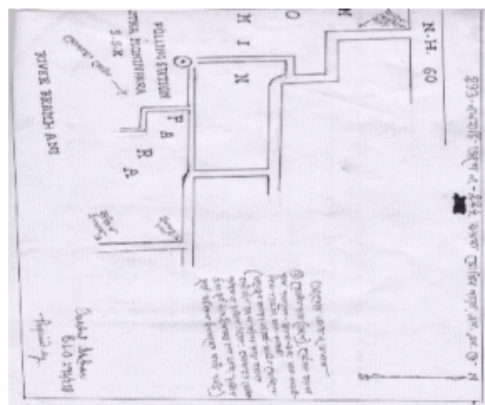

Nazri Naksha