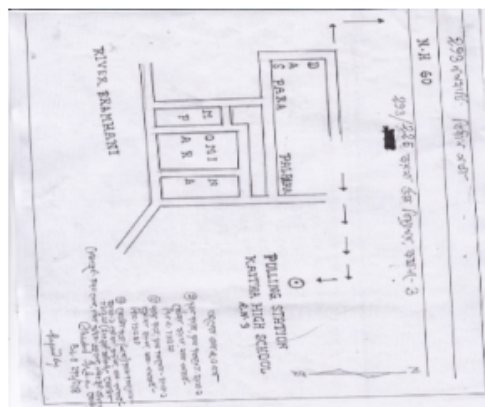

Nazri Naksha