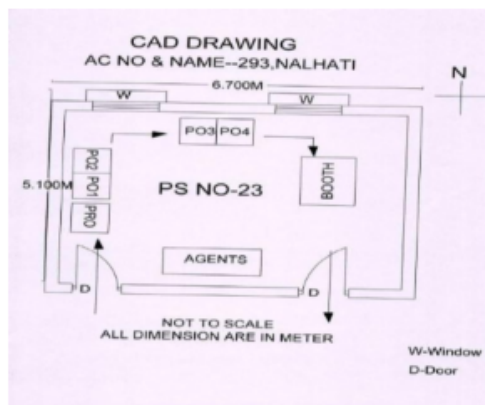

নির্বাচক নিবন্ধন আধিকারিকের স্বাক্ষর

Nazri Naksha

Google Map View

Polling Station Building Front View

Polling Station Front View

Cad View

Key MAP View

1 নাম : আব্দুররেকিদ পিতার নাম: জুব্বুরহমান বাড়ির নং : n0013 বয়স : 76 লিঙ্গ : পুরুষ ফটো উপলব্ধ	WB/42/293/486196	2 নাম : নাজিমদ্দিন সেখ পিতার নাম: ওদুদ সেখ বাড়ির নং : n0002 বয়স : 28 লিঙ্গ : পুরুষ ফটো উপলব্ধ	YDA1869106	3 নাম : রবিউল সেখ পিতার নাম: মাসেম সেখ বাড়ির নং : n0035 বয়স : 32 লিঙ্গ : পুরুষ ফটো উপলব্ধ	YDA1869098
4 নাম : চাঁদ মহম্মদ পিতার নাম: দীন মহম্মদ বাড়ির নং : n0034 বয়স : 34 লিঙ্গ : পুরুষ ফটো উপলব্ধ	YDA1234939	5 নাম : মমতাজ বিবি মায়ের নাম: উমেতুন বিবি বাড়ির নং : n0034 বয়স : 56 লিঙ্গ : মহিলা ফটো উপলব্ধ	WB/42/293/486358	6 নাম : নইমাতুন বিবি মায়ের নাম: উমেতুন বিবি বাড়ির নং : n0034 বয়স : 60 লিঙ্গ : মহিলা ফটো উপলব্ধ	WB/42/293/486167
7 নাম : জালিবুর সেখ পিতার নাম: মানোয়ার সেখ বাড়ির নং : n0039 বয়স : 28 লিঙ্গ : পুরুষ ফটো উপলব্ধ	YDA1868991	8 নাম : সুরাতুন বিবি স্বামীর নাম: মাসেম সেখ বাড়ির নং : n0035 বয়স : 52 লিঙ্গ : মহিলা ফটো উপলব্ধ	WB/42/293/486238	9 নাম : নাসির সেখ পিতার নাম: মাসেম সেখ বাড়ির নং : n0035 বয়স : 36 লিঙ্গ : পুরুষ ফটো উপলব্ধ	YDA1234947
10 নাম : আসিয়া বিবি স্বামীর নাম: সামসের সেখ বাড়ির নং : n0030 বয়স : 63 লিঙ্গ : মহিলা ফটো উপলব্ধ	JDW2471274	11 নাম : মুরসেলিম সেখ পিতার নাম: মৃত সামসের সেখ বাড়ির নং : এন0030 বয়স : 46 লিঙ্গ : পুরুষ ফটো উপলব্ধ	YDA2206829	12 নাম : মুস্তাকিম সেখ পিতার নাম: মৃত সামসের সেখ বাড়ির নং : n0030 বয়স : 36 লিঙ্গ : পুরুষ ফটো উপলব্ধ	YDA1234897
13 নাম : নাসিমা বিবি স্বামীর নাম: মুরসেলিম সেখ বাড়ির নং : n0030 বয়স : 38 লিঙ্গ : মহিলা ফটো উপলব্ধ	JDW2344422	14 নাম : আশরাফুল সেখ পিতার নাম: সানোয়ার সেখ বাড়ির নং : n0038 বয়স : 53 লিঙ্গ : পুরুষ ফটো উপলব্ধ	JDW2471134	15 নাম : দেবাজুল সেখ পিতার নাম: সানোয়ার সেখ বাড়ির নং : n0038 বয়স : 45 লিঙ্গ : পুরুষ ফটো উপলব্ধ	JDW1353143
16 নাম : মবিনা খাতুন স্বামীর নাম: সেরাজুল সেখ বাড়ির নং : n0038 বয়স : 31 লিঙ্গ : মহিলা ফটো উপলব্ধ	YDA1553809	17 নাম : সাদাক্কাস শেখ পিতার নাম: সানোয়ার সেখ বাড়ির নং : n0038 বয়স : 36 লিঙ্গ : পুরুষ ফটো উপলব্ধ	YDA1234954	18 নাম : সাবিনা খাতুন(বিবি) স্বামীর নাম: সাদাক্কাস শেখ বাড়ির নং : n0038 বয়স : 34 লিঙ্গ : মহিলা ফটো উপলব্ধ	YDA1670744
19 নাম : রহিমা বেগম স্বামীর নাম: সাবিনুর সেখ বাড়ির নং : n0039 বয়স : 31 লিঙ্গ : মহিলা ফটো উপলব্ধ	YDA1792324	20 নাম : জাববার সেখ পিতার নাম: কেথু সেখ বাড়ির নং : n0041 বয়স : 58 লিঙ্গ : পুরুষ ফটো উপলব্ধ	WB/42/293/486446	21 নাম : সোনিমা বিবি স্বামীর নাম: জব্বার সেখ বাড়ির নং : n0041 বয়স : 50 লিঙ্গ : মহিলা ফটো উপলব্ধ	YDA2206795
22 নাম : জিকির সেখ পিতার নাম: কেথু সেখ বাড়ির নং : n0041 বয়স : 52 লিঙ্গ : পুরুষ ফটো উপলব্ধ	YDA2177889	23 নাম : লাইলা বিবি স্বামীর নাম: জিকির সেখ বাড়ির নং : n0041 বয়স : 43 লিঙ্গ : মহিলা ফটো উপলব্ধ	JDW1935444	24 নাম : রাসিদা বিবি স্বামীর নাম: একসাদ আলী বাড়ির নং : n0041 বয়স : 36 লিঙ্গ : মহিলা ফটো উপলব্ধ	YDA1444660
25 নাম : পানজেলা বিবি স্বামীর নাম: ফজল সেখ বাড়ির নং : n0042 বয়স : 80 লিঙ্গ : মহিলা ফটো উপলব্ধ	WB/42/293/486281	26 নাম : নুরে আলম সেখ পিতার নাম: মহম্মদ সাদেক শেখ বাড়ির নং : n0042 বয়স : 35 লিঙ্গ : পুরুষ ফটো উপলব্ধ	YDA1234988	27 নাম : সেমিম সেখ পিতার নাম: আব্দুর রেকিদ বাড়ির নং : n0013 বয়স : 28 লিঙ্গ : পুরুষ ফটো উপলব্ধ	YDA1868926
28 নাম : আব্দুল মহাইমিন পিতার নাম: আব্দুল গাফফার সেখ বাড়ির নং : N0021 বয়স : 27 লিঙ্গ : পুরুষ ফটো উপলব্ধ	YDA1956168	29 নাম : মুসাডিকা বিবি স্বামীর নাম: আব্দুল সাদেক বাড়ির নং : n0041 বয়স : 40 লিঙ্গ : মহিলা ফটো উপলব্ধ	JDW2243905	30 নাম : রসিদা বিবি স্বামীর নাম: আসরাফুল সেখ বাড়ির নং : n0038 বয়স : 47 লিঙ্গ : মহিলা ফটো উপলব্ধ	JDW1353119