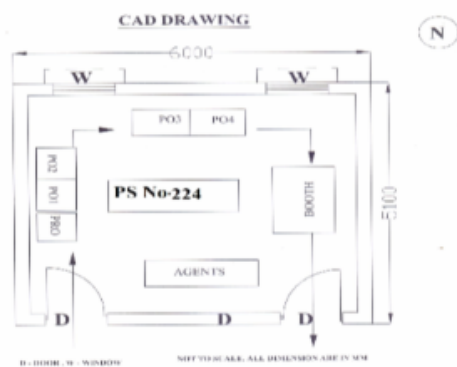

নির্বাচক নিবন্ধন আধিকারিকের স্বাক্ষর

Nazri Naksha

Google Map View

Polling Station Building Front View

Polling Station Front View

Cad View

Key MAP View

1	YDA1479344	নাম : গুলনাহার স্বামীর নাম: আজিজুর রহমান বাড়ির নং : n0044 বয়স : 34 লিঙ্গ : মহিলা	ফটো উপলব্ধ	2	WB/42/293/309324	নাম : মানোয়ারা বিবি স্বামীর নাম: আব্দুল কাদের বাড়ির নং : n0043 বয়স : 32 লিঙ্গ : মহিলা	ফটো উপলব্ধ	3	YDA1647346	নাম : নাসিমা বিবি স্বামীর নাম: মালেক মল্লিক বাড়ির নং : n0043 বয়স : 32 লিঙ্গ : মহিলা	ফটো উপলব্ধ
4	JDW2322105	নাম : মালেক মল্লিক পিতার নাম: আব্দুল কাদের মল্লিক বাড়ির নং : n0043 বয়স : 37 লিঙ্গ : পুরুষ	ফটো উপলব্ধ	5	YDA1765569	নাম : মিজানুর মল্লিক পিতার নাম: আব্দুল কাদের মল্লিক বাড়ির নং : n0043 বয়স : 30 লিঙ্গ : পুরুষ	ফটো উপলব্ধ	6	JDW1395763	নাম : মেমসা বিবি স্বামীর নাম: আজবাহার মল্লিক বাড়ির নং : n0124 বয়স : 51 লিঙ্গ : মহিলা	ফটো উপলব্ধ
7	YDA2378941	নাম : আজিজুর রহমান পিতার নাম: আবু নাসের মহাম্মদ গোলাম মাওলা বাড়ির নং : n0044 বয়স : 48 লিঙ্গ : পুরুষ	ফটো উপলব্ধ	8	JDW2436756	নাম : রাহেলা বিবি স্বামীর নাম: আনেকুল সেখ বাড়ির নং : n0030 বয়স : 55 লিঙ্গ : মহিলা	ফটো উপলব্ধ	9	JDW2145100	নাম : নুরুনেশা রহমান স্বামীর নাম: লুৎফার রহমান বাড়ির নং : n0044 বয়স : 45 লিঙ্গ : মহিলা	ফটো উপলব্ধ
10	YDA2385334	নাম : লুৎফুনেশা স্বামীর নাম: আবু নাসের মহাম্মদ গোলাম মাওলা বাড়ির নং : n0044 বয়স : 70 লিঙ্গ : মহিলা	ফটো উপলব্ধ	11	YDA2383768	নাম : ফতেমা বিবি পিতার নাম: সহরব মল্লিক বাড়ির নং : n0121 বয়স : 62 লিঙ্গ : মহিলা	ফটো উপলব্ধ	12	JDW2436764	নাম : আলিমা বিবি স্বামীর নাম: লতিফোর সেখ বাড়ির নং : n0030 বয়স : 55 লিঙ্গ : মহিলা	ফটো উপলব্ধ
13	JDW2322113	নাম : হাসেন মল্লিক পিতার নাম: রেজাউল্লা মল্লিক বাড়ির নং : n0043 বয়স : 38 লিঙ্গ : পুরুষ	ফটো উপলব্ধ	14	YDA2824266	নাম : সাহিনা খাতুন স্বামীর নাম: মিজানুর মল্লিক বাড়ির নং : এন0043 বয়স : 21 লিঙ্গ : মহিলা	ফটো উপলব্ধ	15	YDA2542389	নাম : টনিক সেখ পিতার নাম: বদিউজ্জামান সেখ বাড়ির নং : না বয়স : 23 লিঙ্গ : পুরুষ	ফটো উপলব্ধ
16	YDA2542405	নাম : সাকিরুদ্দিন সেখ পিতার নাম: আশিরুদ্দিন সেখ বাড়ির নং : না বয়স : 24 লিঙ্গ : পুরুষ	ফটো উপলব্ধ	17	JDW2145126	নাম : নাজিরে আলম পিতার নাম: রহিদ সেখ বাড়ির নং : n0134 বয়স : 43 লিঙ্গ : পুরুষ	ফটো উপলব্ধ	18	YDA1418987	নাম : রিটন সেখ পিতার নাম: মুরসালিম সেখ বাড়ির নং : না বয়স : 39 লিঙ্গ : পুরুষ	ফটো উপলব্ধ
19	YDA2012144	নাম : নিলুফা ইয়াসমিন পিতার নাম: কুদরোতুল্লা সেখ বাড়ির নং : n0149 বয়স : 27 লিঙ্গ : মহিলা	ফটো উপলব্ধ	20	YDA2012128	নাম : কুলসুম খাতুন স্বামীর নাম: আব্দুল রহমান বাড়ির নং : n0147 বয়স : 27 লিঙ্গ : মহিলা	ফটো উপলব্ধ	21	YDA2382778	নাম : সালমা খাতুন স্বামীর নাম: রাহিম সেখ বাড়ির নং : 102 বয়স : 27 লিঙ্গ : মহিলা	ফটো উপলব্ধ
22	YDA2542371	নাম : আসফাকুল্লা সেখ পিতার নাম: মহঃ খাইরুল ইসলাম বাড়ির নং : এন0055 বয়স : 23 লিঙ্গ : পুরুষ	ফটো উপলব্ধ	23	YDA2012052	নাম : আনুয়ারা খাতুন স্বামীর নাম: নাজিরে আলম বাড়ির নং : n0140 বয়স : 28 লিঙ্গ : মহিলা	ফটো উপলব্ধ	24	YDA2012086	নাম : নুরেখা খাতুন স্বামীর নাম: মুরসালিম সেখ বাড়ির নং : n0143 বয়স : 30 লিঙ্গ : মহিলা	ফটো উপলব্ধ
25	YDA2012094	নাম : সাফিনা খাতুন স্বামীর নাম: রাফিকুল সেখ বাড়ির নং : n0144 বয়স : 28 লিঙ্গ : মহিলা	ফটো উপলব্ধ	26	YDA2012177	নাম : রুপসুন খাতুন স্বামীর নাম: জাহাঙ্গীর সেখ বাড়ির নং : n0152 বয়স : 28 লিঙ্গ : মহিলা	ফটো উপলব্ধ	27	YDA2074797	নাম : রুমপি খাতুন স্বামীর নাম: রহিত মল্লিক বাড়ির নং : n0180 বয়স : 26 লিঙ্গ : মহিলা	ফটো উপলব্ধ
28	YDA2056364	নাম : দিলক্বরা খাতুন স্বামীর নাম: ইয়াদ রসুল সেখ বাড়ির নং : n0166 বয়স : 20 লিঙ্গ : মহিলা	ফটো উপলব্ধ	29	YDA2070019	নাম : সেতারা খাতুন স্বামীর নাম: গোলাম সহিদ সেখ বাড়ির নং : n0164 বয়স : 26 লিঙ্গ : মহিলা	ফটো উপলব্ধ	30	YDA2023562	নাম : সাগর মল্লিক পিতার নাম: উরফুদ্দিন মল্লিক বাড়ির নং : n0170 বয়স : 26 লিঙ্গ : পুরুষ	ফটো উপলব্ধ