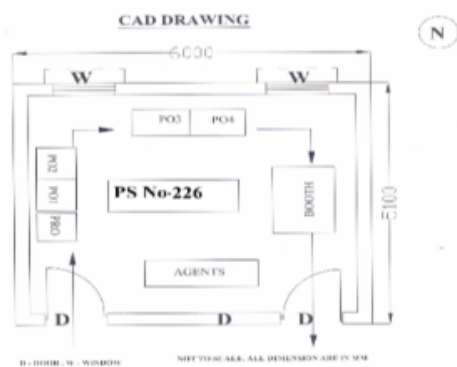

নির্বাচক নিবন্ধন আধিকারিকের স্বাক্ষর

Nazri Naksha

Google Map View

Polling Station Building Front View

Polling Station Front View

Cad View

Key MAP View

বিধানসভা নির্বাচনকেন্দ্রের নং, নাম : 293-নলহাটি
ভাগ নং, নাম : 1-গ্রাম-দেবগ্রাম