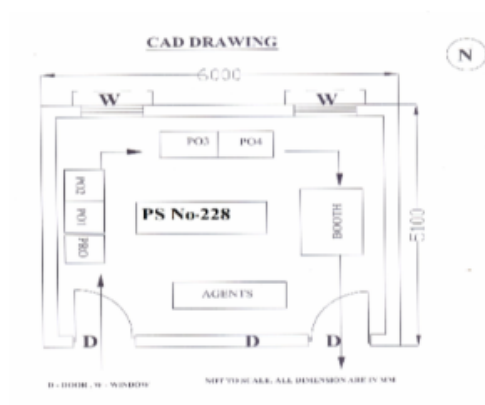

নির্বাচক নিবন্ধন আধিকারিকের স্বাক্ষর

Nazri Naksha

Google Map View

Polling Station Building Front View

Polling Station Front View

Cad View

Key MAP View

1	YDA1649094	নাম : চন্ডিকা লেট(দাস) স্বামীর নাম: পরেশ চন্দ্র দাস বাড়ির নং : n0001 বয়স : 31 লিঙ্গ : মহিলা	ফটো উপলব্ধ	2	JDW2152163	নাম : গনেশ চন্দ্র দাস পিতার নাম: মঙ্গল চন্দ্র দাস বাড়ির নং : n0001 বয়স : 45 লিঙ্গ : পুরুষ	ফটো উপলব্ধ	3	WB/42/293/351062	নাম : বন্দনা দাস স্বামীর নাম: কার্তিক দাস বাড়ির নং : n0001 বয়স : 54 লিঙ্গ : মহিলা	ফটো উপলব্ধ
4	WB/42/293/351060	নাম : কালিদাসী দাস স্বামীর নাম: মঙ্গল দাস বাড়ির নং : n0001 বয়স : 70 লিঙ্গ : মহিলা	ফটো উপলব্ধ	5	YDA2851772	নাম : অশোক কুমার দাস পিতার নাম: কালীপদ দাস বাড়ির নং : n0004 বয়স : 48 লিঙ্গ : পুরুষ	ফটো উপলব্ধ	6	YDA1767672	নাম : বৈশাখী লেট(দাস) স্বামীর নাম: অমল দাস বাড়ির নং : n0003 বয়স : 31 লিঙ্গ : মহিলা	ফটো উপলব্ধ
7	JDW2612901	নাম : অমল দাস পিতার নাম: তারাপদ দাস বাড়ির নং : n0003 বয়স : 38 লিঙ্গ : পুরুষ	ফটো উপলব্ধ	8	JDW2152197	নাম : বেবি দাস স্বামীর নাম: শ্যামল দাস বাড়ির নং : n0003 বয়স : 42 লিঙ্গ : মহিলা	ফটো উপলব্ধ	9	YDA1037597	নাম : অগ্রদূত দাস পিতার নাম: সুভাষ চন্দ্র দাস বাড়ির নং : n0002 বয়স : 35 লিঙ্গ : পুরুষ	ফটো উপলব্ধ
10	WB/42/293/351712	নাম : রুবিতা দাস স্বামীর নাম: স্বপন দাস বাড়ির নং : n0002 বয়স : 47 লিঙ্গ : মহিলা	ফটো উপলব্ধ	11	WB/42/293/351442	নাম : স্বপন দাস পিতার নাম: মদনমোহন দাস বাড়ির নং : n0002 বয়স : 51 লিঙ্গ : পুরুষ	ফটো উপলব্ধ	12	YDA1767292	নাম : তারক দাস পিতার নাম: তপন দাস বাড়ির নং : n0002 বয়স : 30 লিঙ্গ : পুরুষ	ফটো উপলব্ধ
13	YDA1376854	নাম : তনয় দাস পিতার নাম: তপন দাস বাড়ির নং : n0002 বয়স : 33 লিঙ্গ : পুরুষ	ফটো উপলব্ধ	14	WB/42/293/351214	নাম : নমিতা দাস স্বামীর নাম: তপন দাস বাড়ির নং : n0002 বয়স : 51 লিঙ্গ : মহিলা	ফটো উপলব্ধ	15	WB/42/293/351415	নাম : তপন দাস পিতার নাম: মদনমোহন দাস বাড়ির নং : n0002 বয়স : 55 লিঙ্গ : পুরুষ	ফটো উপলব্ধ
16	WB/42/293/351277	নাম : সুভাষ দাস পিতার নাম: মদনমোহন দাস বাড়ির নং : n0002 বয়স : 58 লিঙ্গ : পুরুষ	ফটো উপলব্ধ	17	YDA1376920	নাম : অনিমেষ্ দাস পিতার নাম: দেবদুলাল দাস বাড়ির নং : n0002 বয়স : 34 লিঙ্গ : পুরুষ	ফটো উপলব্ধ	18	WB/42/293/351142	নাম : গায়ত্রী দাস স্বামীর নাম: দেবদুলাল দাস বাড়ির নং : n0002 বয়স : 55 লিঙ্গ : মহিলা	ফটো উপলব্ধ
19	WB/42/293/351520	নাম : দেবদুলাল দাস পিতার নাম: মদনমোহন দাস বাড়ির নং : n0002 বয়স : 61 লিঙ্গ : পুরুষ	ফটো উপলব্ধ	20	YDA1850700	নাম : সুমন দাস পিতার নাম: কার্তিক চন্দ্র দাস বাড়ির নং : n0001 বয়স : 29 লিঙ্গ : পুরুষ	ফটো উপলব্ধ	21	YDA1377043	নাম : সারদা লেট (দাস) স্বামীর নাম: গনেশ চন্দ্র লেট (দাস) বাড়ির নং : n0001 বয়স : 33 লিঙ্গ : মহিলা	ফটো উপলব্ধ
22	YDA1767649	নাম : হর্ষবর্ধন দাস পিতার নাম: গোরাচাঁদ দাস বাড়ির নং : n0176 বয়স : 30 লিঙ্গ : পুরুষ	ফটো উপলব্ধ	23	JDW2440618	নাম : কৃষ্ণা লেট স্বামীর নাম: গোরাচাঁদ লেট বাড়ির নং : n0176 বয়স : 58 লিঙ্গ : মহিলা	ফটো উপলব্ধ	24	YDA1649219	নাম : অমিত কুমার দাস পিতার নাম: বিপদ ভঞ্জন দাস বাড়ির নং : n0009 বয়স : 31 লিঙ্গ : পুরুষ	ফটো উপলব্ধ
25	YDA1482322	নাম : রঞ্জন কুমার দাস পিতার নাম: বিপদ ভঞ্জন দাস বাড়ির নং : n0009 বয়স : 33 লিঙ্গ : পুরুষ	ফটো উপলব্ধ	26	YDA2596708	নাম : নীলিমা দাস স্বামীর নাম: বিপদভঞ্জন দাস বাড়ির নং : n0009 বয়স : 58 লিঙ্গ : মহিলা	ফটো উপলব্ধ	27	JDW1410729	নাম : বিপদভঞ্জন দাস পিতার নাম: ধনপতি দাস বাড়ির নং : n0009 বয়স : 66 লিঙ্গ : পুরুষ	ফটো উপলব্ধ
28	YDA1376821	নাম : সুধম্মা দাস পিতার নাম: শুকদেব দাস বাড়ির নং : n0008 বয়স : 34 লিঙ্গ : পুরুষ	ফটো উপলব্ধ	29	WB/42/293/351286	নাম : যুথিকা দাস স্বামীর নাম: শুকদেব দাস বাড়ির নং : n0008 বয়স : 56 লিঙ্গ : মহিলা	ফটো উপলব্ধ	30	WB/42/293/351711	নাম : রুপালী দাস স্বামীর নাম: দুলালচন্দ্র দাস বাড়ির নং : n0006 বয়স : 47 লিঙ্গ : মহিলা	ফটো উপলব্ধ